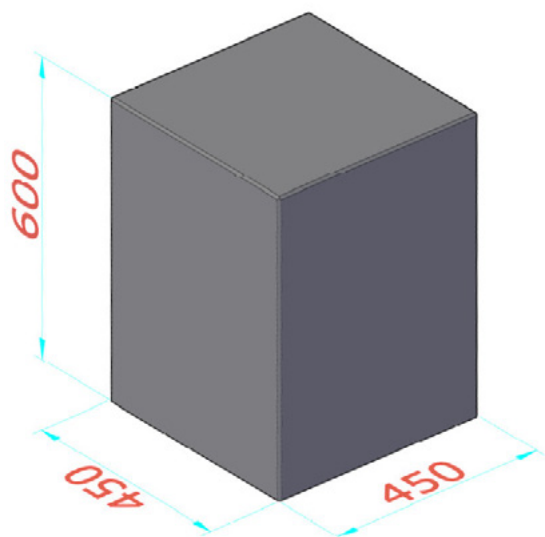

DÉ

45x45x60 CM

en béton préfabriqué

Description

Dé ou cube plein préfabriqué en béton, bords chanfreinés.

Fabriqueur : Alentour

Origine : France

Référence : BLOC6BAN454560

Caractéristiques techniques

Matière : béton

Teintes : ivoire, pierre ou gris

Finitions : lisse ou micro désactivé

Dimensions : 45 x 45 x 60 cm

Poids : 292 kg

FINITION LISSE

Ivoire