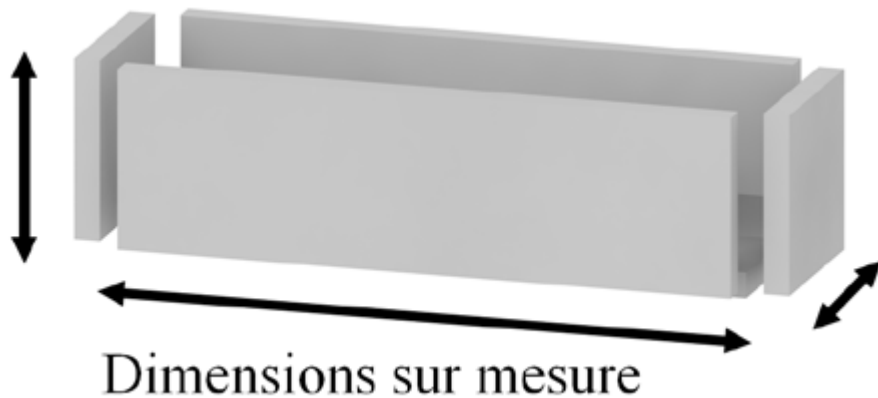

JARDINIÈRE

260 x 90 x 70 CM

en béton préfabriqué

Description

Jardinière préfabriquée en béton.

Fabricant : Alentour

Origine : France

Référence : DEC06BRDMBPAIV

Caractéristiques techniques

Matière : béton

Teintes : ivoire, pierre ou gris

Finitions : lisse ou micro désactivé

Dimensions : 260 x 90 x 70 cm (épaisseur 10 cm)

Poids : 1500 kg

FINITION LISSE

Ivoire

Pierre

Gris

FINITION MICRO DESACTIVÉE

Ivoire

Pierre

Gris

Hydrofuge

Il est impératif de poser un produit hydrofuge sur la table et les bancs.