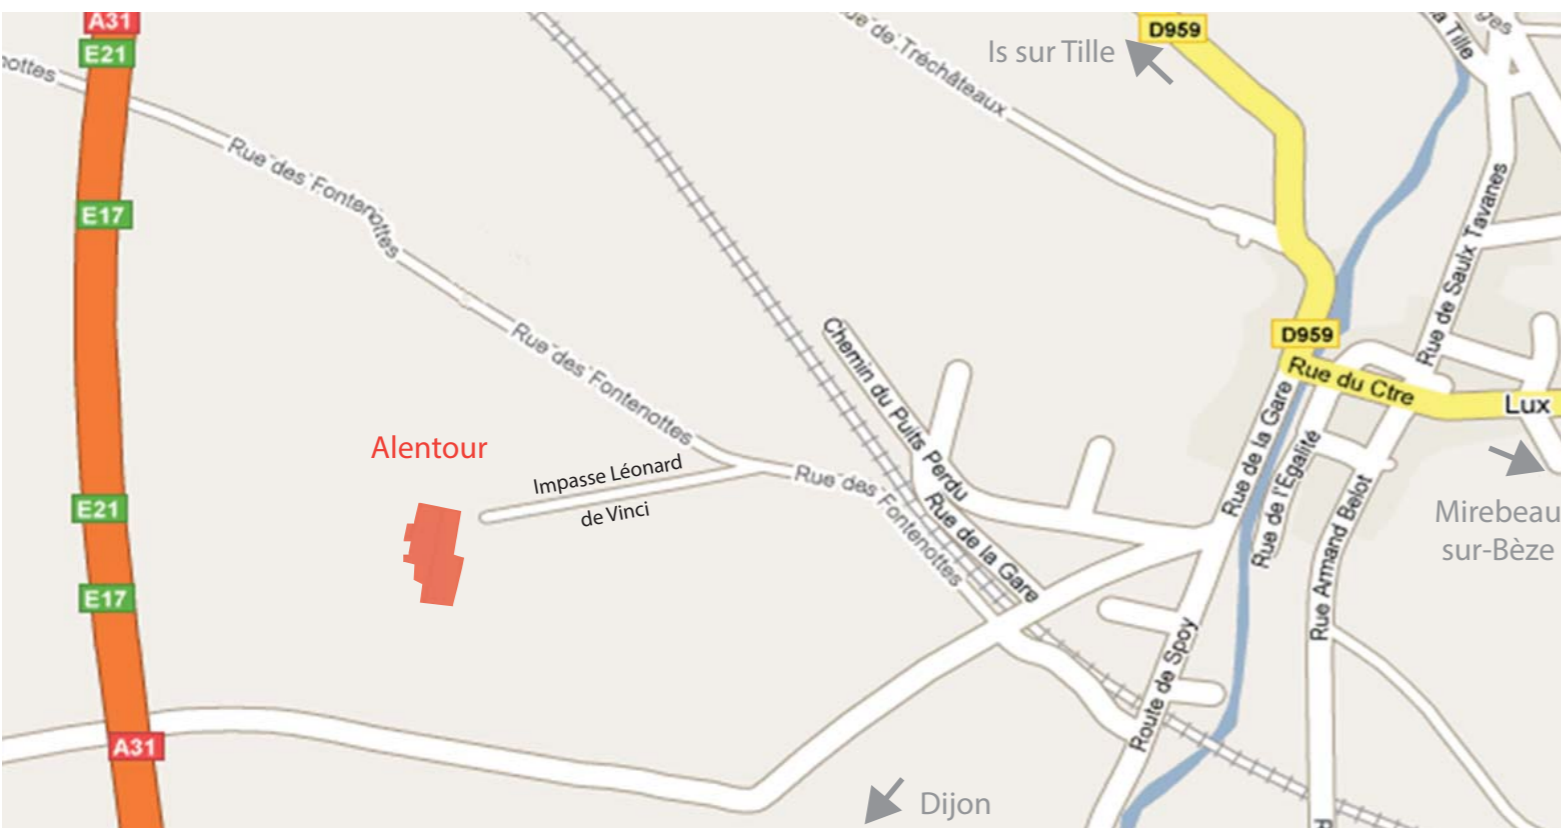

Gamme Mobilier Urbain

Coordonnées GPS

ALENTOUR Eurl.,
ZA Rupt des Gouttes,
Rue des Fontenottes,
LUX, 21120

Tél.: 03 80 75 22 22
Fax: 03 80 75 22 11
www.pierre-alentour.fr
alentour@wanadoo.fr