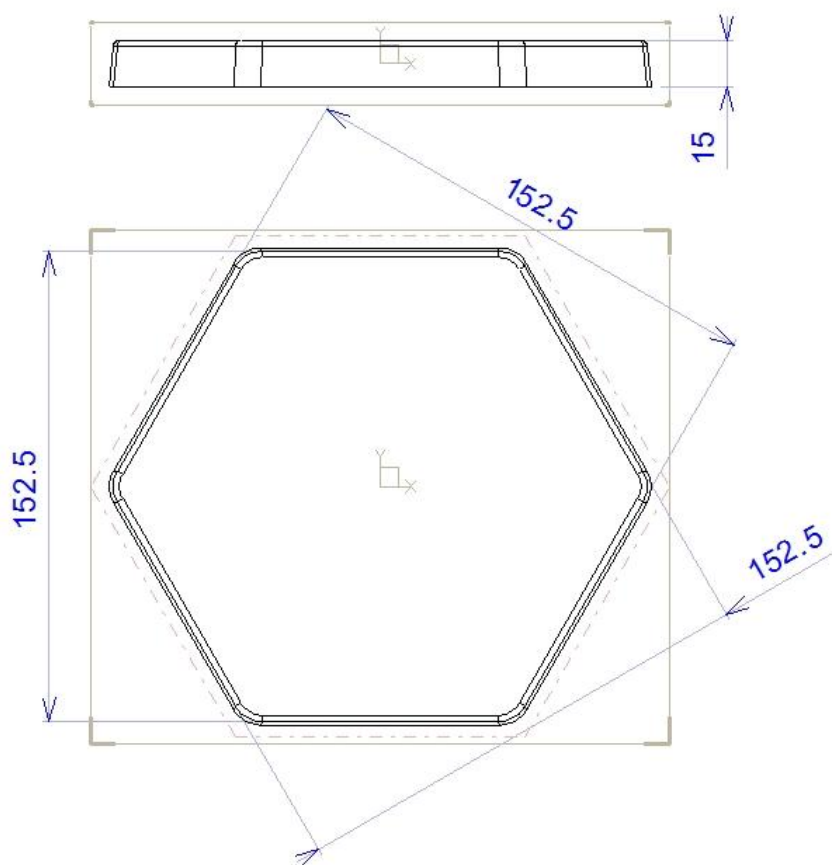

Dimensions : 15,25 cm (sur plats) x 1.5 cm

Pose avec joint largeur 1 cm maxi, Nb. Pièces : **43,73 p./m²**

Poids pièce : 0,700 Kg.