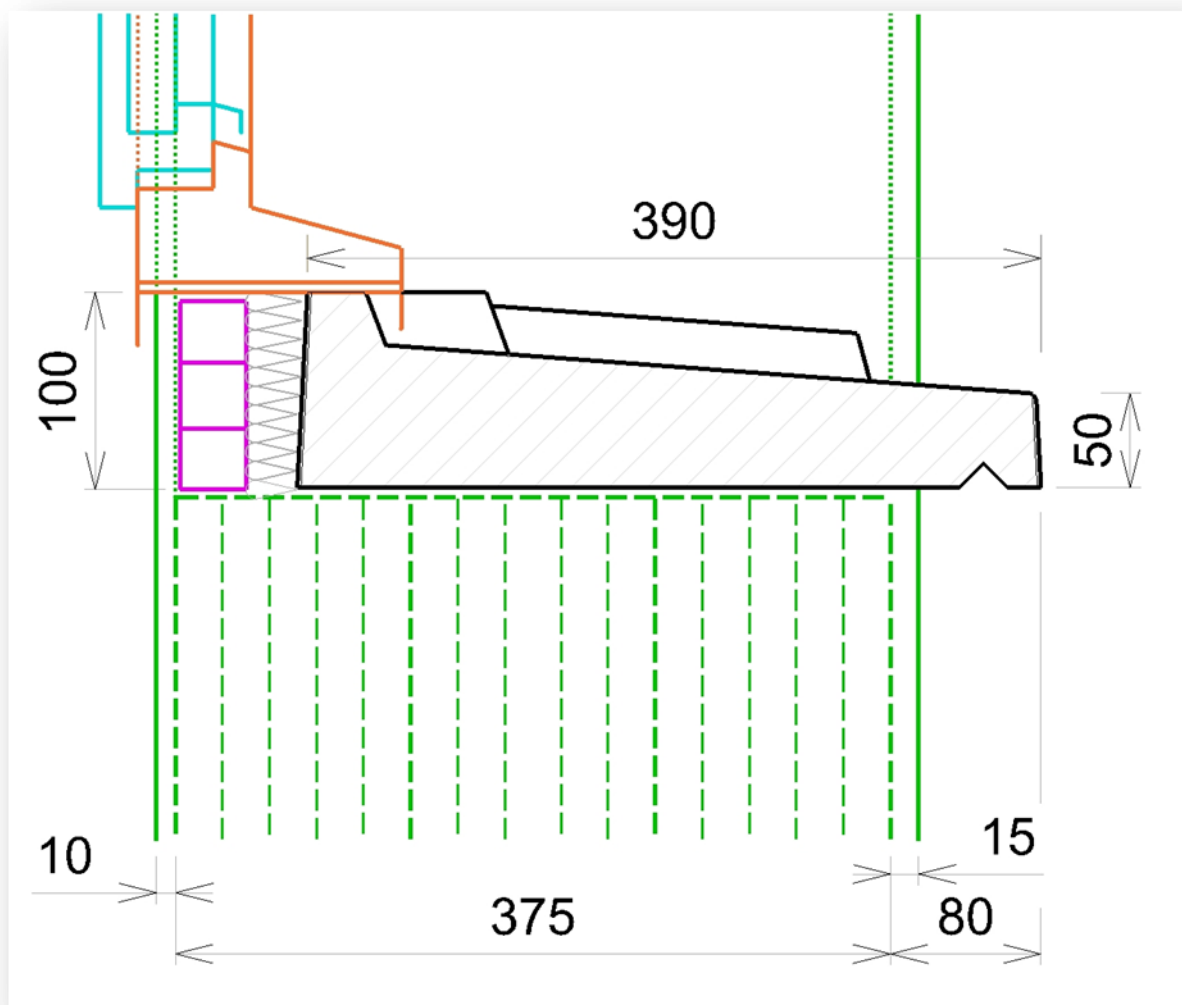

# ALENTOUR

FABRICATION  
FRANÇAISE

SEUIL (ou Appui)  
*Traditionnel*

APPUI-SEUIL de **390** pour : Fenêtre et Porte à Vantaux

Pose sur Brique monomur de 37.5 cm sans isolation

Tolérance + ou - 3 mm.

(Conforme au règlement du DTU sous réserve d'une pose avec pente mini de 8%).