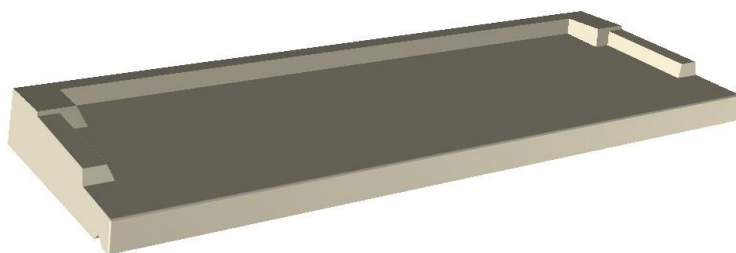

# ALENTOUR

FABRICATION  
FRANÇAISE

SEUIL (ou Appui)  
*Traditionnel*

APPUI-SEUIL de **390** pour : Fenêtre et Porte à Vantaux

Pose sur Brique monomur de 37.5 cm sans isolation

Tolérance + ou - 3 mm.

(Conforme au règlement du DTU sous réserve d'une pose avec pente mini de 8%).