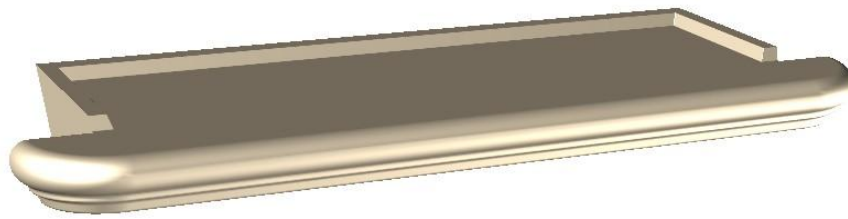

ALENTOUR

FABRICATION
FRANÇAISE

SEUIL de porte
Gamme

Provence

**APPUI-SEUIL de 430 pour : Fenêtre et Porte-Fenêtre
à vantaux ou coulissante**

Pose sur Brique de 37.5 cm sans isolation

(Pose conseillée avec pente 10 %)