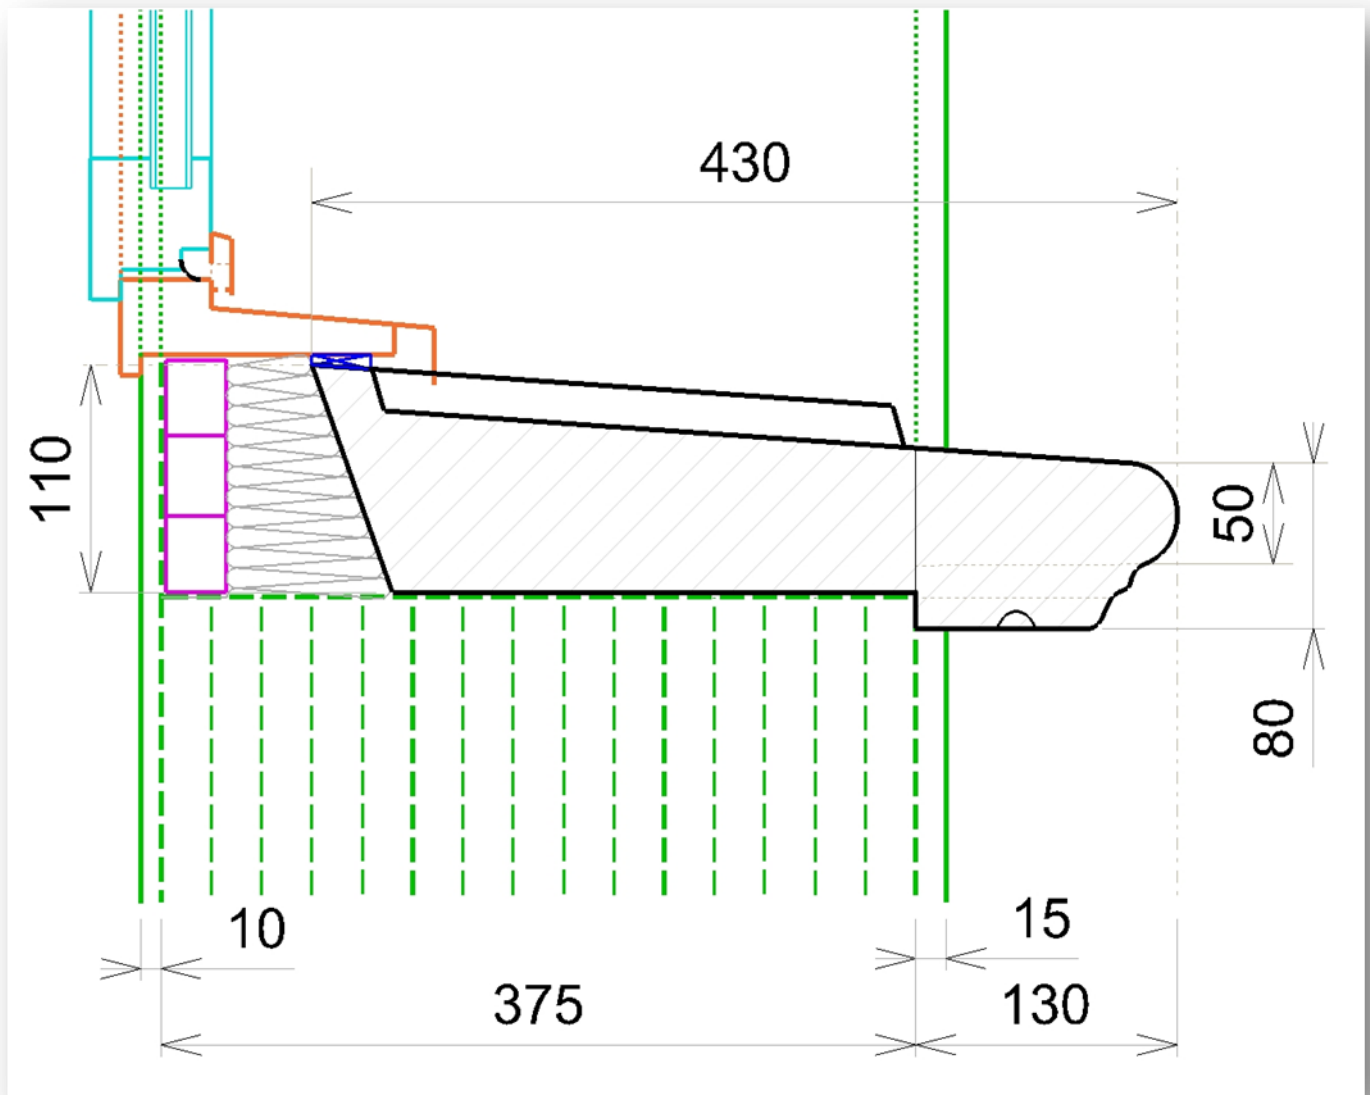

ALENTOUR

FABRICATION
FRANÇAISE

SEUIL de porte
Gamme

Provence

**APPUI-SEUIL de 430 pour : Fenêtre et Porte-Fenêtre
à vantaux ou coulissante**

Pose sur Brique de 37.5 cm sans isolation

(Pose conseillée avec pente 10 %)