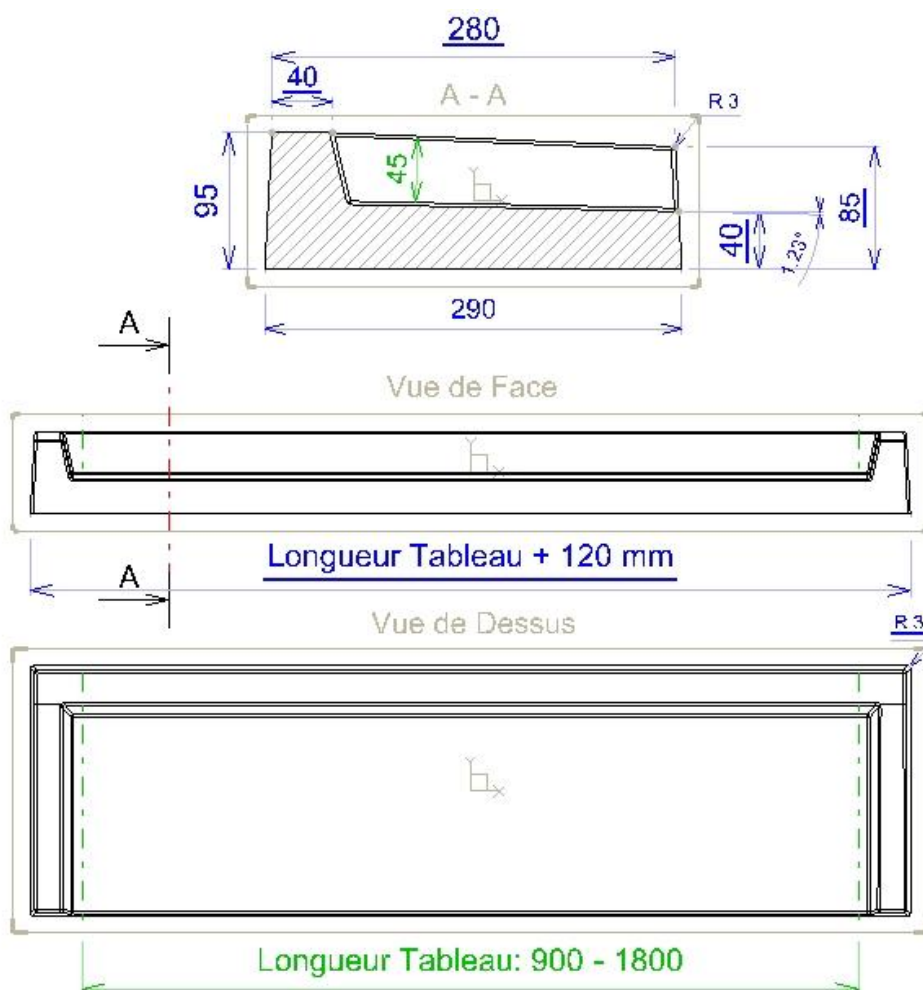

Profondeur : 28 cm - pour Porte et Porte-Fenêtre

PRE-SEUIL: (en dimension Tableau)				
Profondeur	Longueur Tableau			
280	En-dessous:	900	1800	Au-delà: 2 ou 3 éléments
Poids (Kg):	- 3,4 Kg / 10cm	36	66,5	+ 3,4 Kg / 10cm
Standard				

Tolérance + ou – 3 mm.