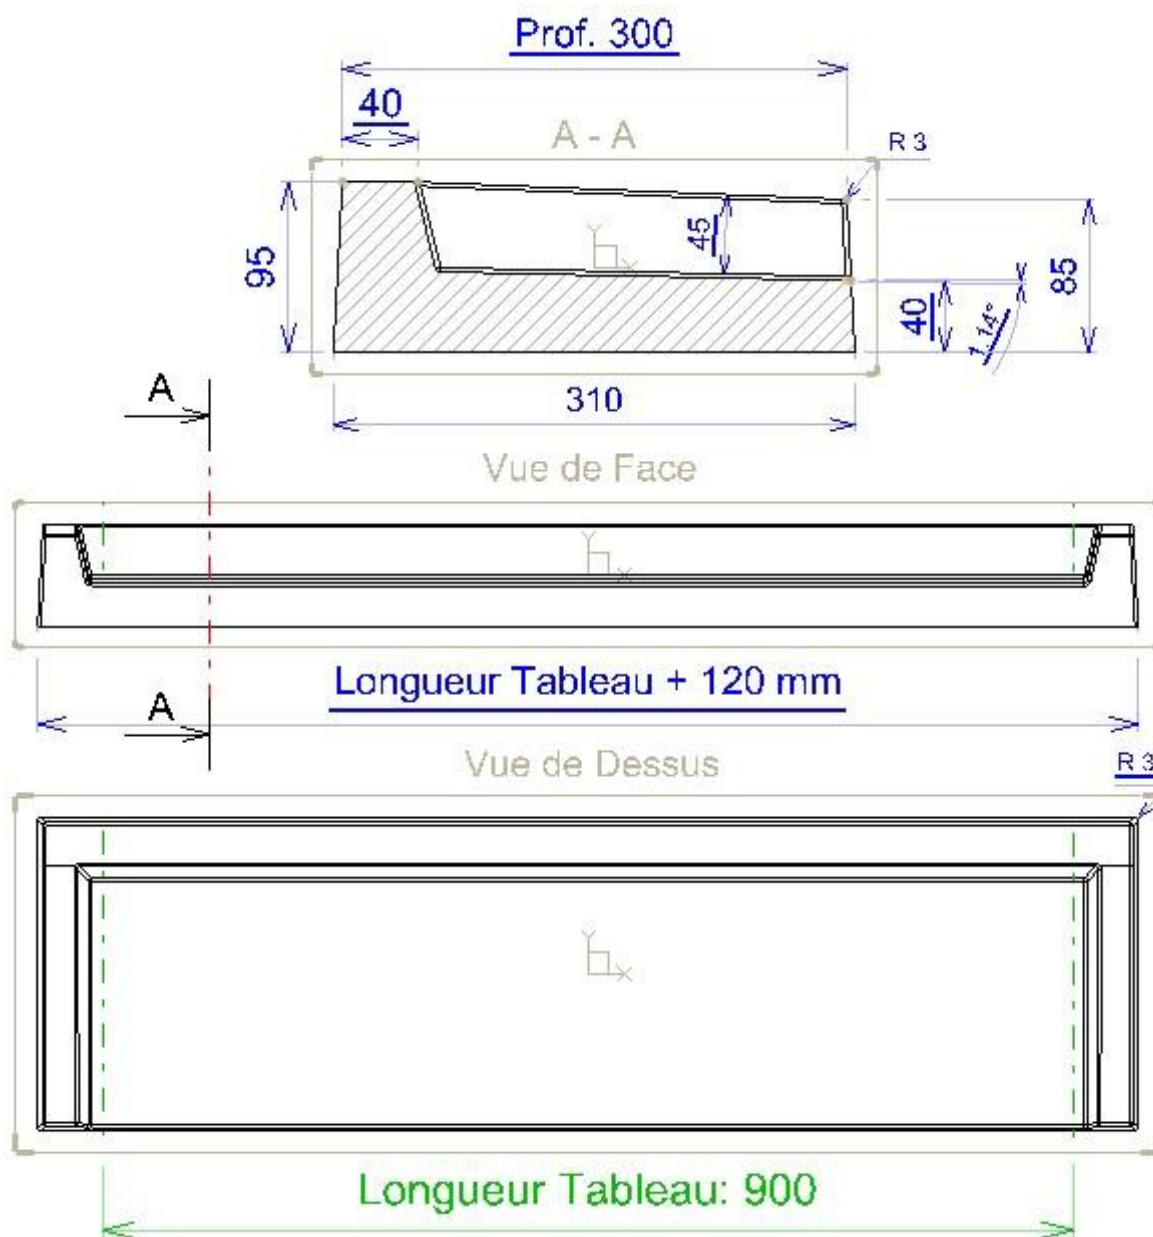

**Profondeur : 30 cm - pour Porte d'Entrée**

Poids pièce : **38.5 Kg.**

Tolérance + ou - 3 mm.

Z. A. Rupt des Gouttes, Chemin des Fontenottes 21120 LUX FRANCE  
Tél. : 00 33 (0)3 80 75 22 22 – Fax : 00 33 (0)3 80 75 22 11  
eMail : [servicecommercial-alentour@orange.fr](mailto:servicecommercial-alentour@orange.fr)  
Site Internet : <http://pierre-alentour.fr>