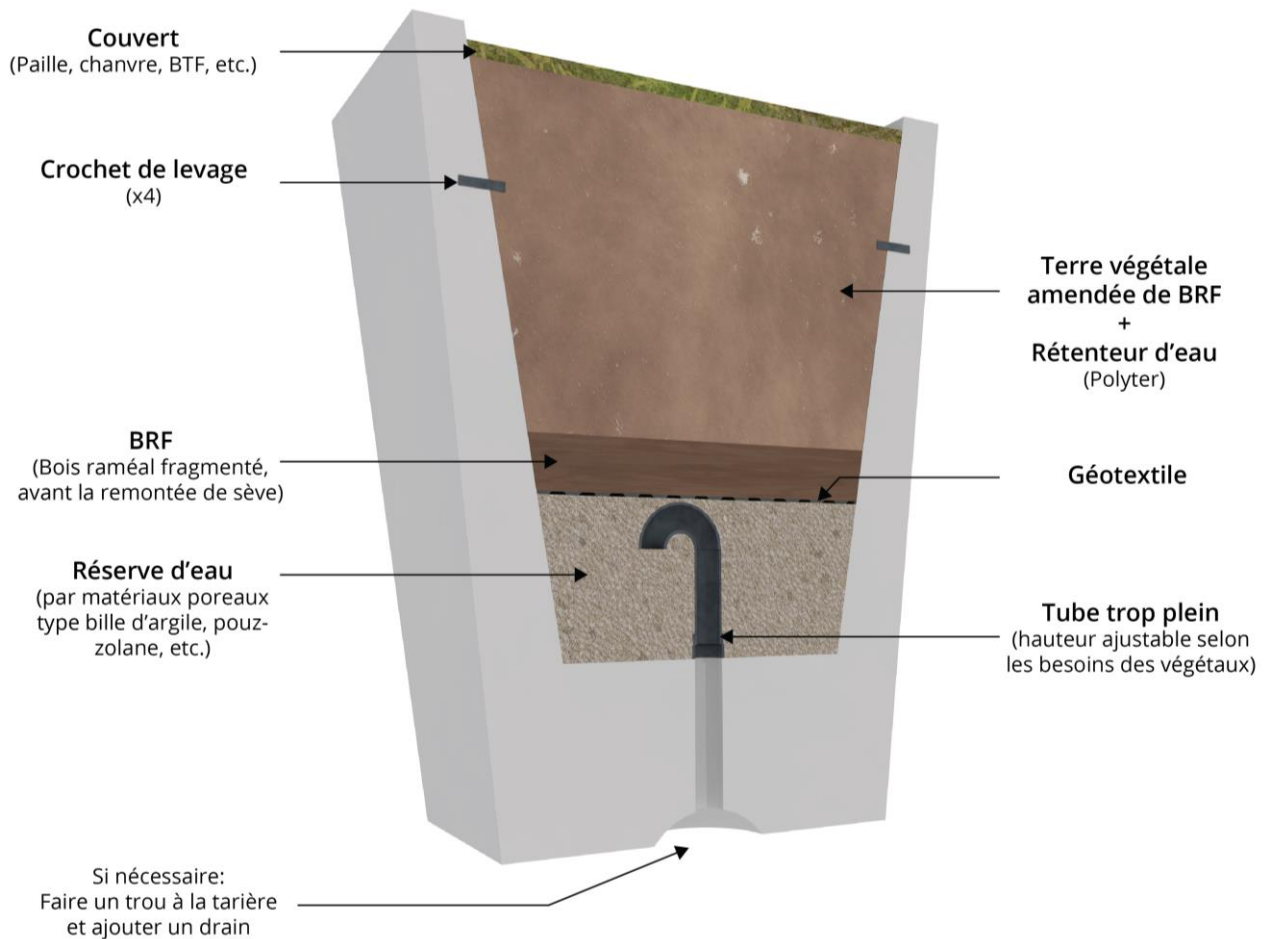

Pot Caméléon modèle 2 : 100 x 100 x 124 cm

Volume utile : 460 L

Z.A. Rupt des Gouttes Impasse Léonard de Vinci 21120 LUX

Tél. : 03 80 75 22 22 – Fax : 03 80 75 22 11

E-mail : aléntour@wanadoo.fr

ALENTOUR SARL au capital de 450 000 €. RCS Dijon B 423 991 645. Code APE 266A

Exemples de moulage possibles :

Exemple de remplissage possible :

Avantages : Régulation de la température et diminution de la fréquence d'arrosage.