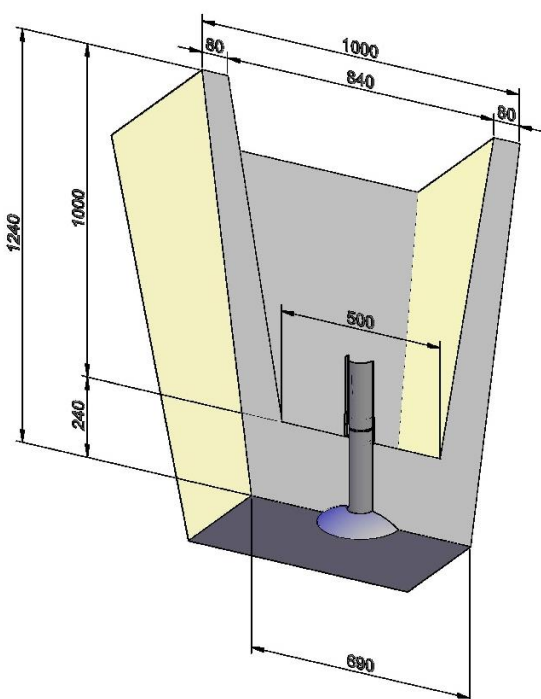

Pot Caméléon modèle 2 : 100 x 100 x 124 cm

Volume utile : 460 L

Z.A. Rupt des Gouttes Impasse Léonard de Vinci 21120 LUX

Tél. : 03 80 75 22 22 – Fax : 03 80 75 22 11

E-mail : aléntour@wanadoo.fr

ALENTOUR SARL au capital de 450 000 €. RCS Dijon B 423 991 645. Code APE 266A

Exemples de moulage possibles :

Exemple de remplissage possible :

Avantages : Régulation de la température et diminution de la fréquence d'arrosage.