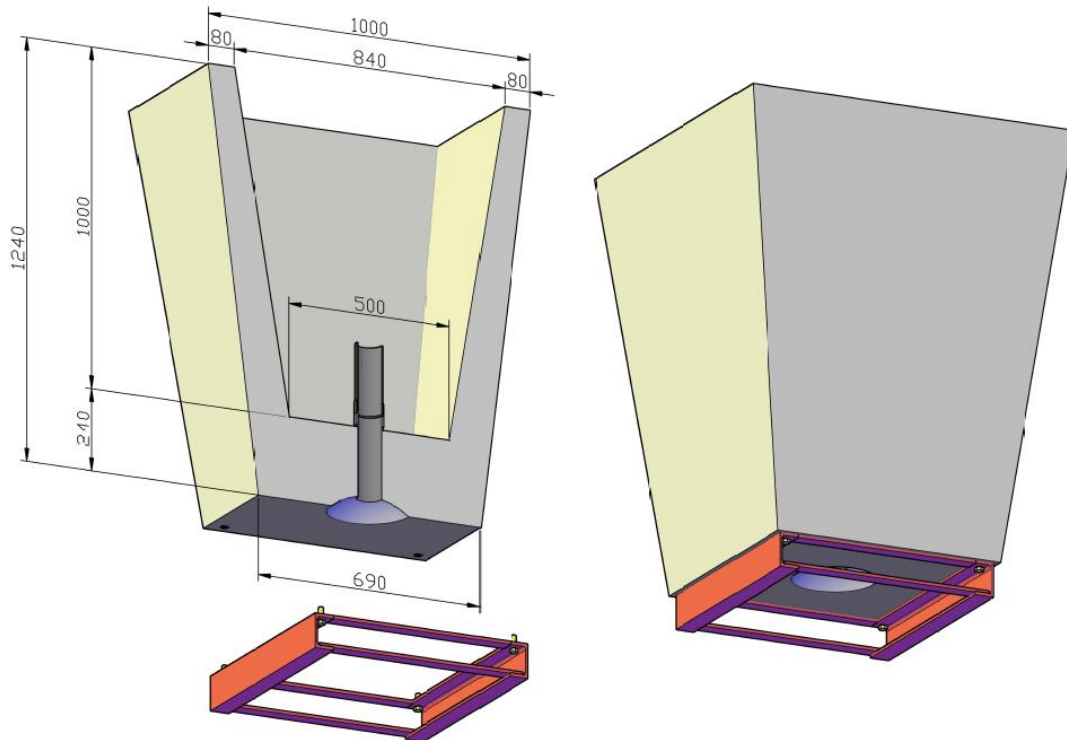

**Pot Caméléon modèle 2 : 100 x 100 x 124 cm**

Z.A. Rupt des Gouttes Impasse Léonard de Vinci 21120 LUX

Tél. : 03 80 75 22 22 – Fax : 03 80 75 22 11

E-mail : [aléntour@wanadoo.fr](mailto:aléntour@wanadoo.fr)