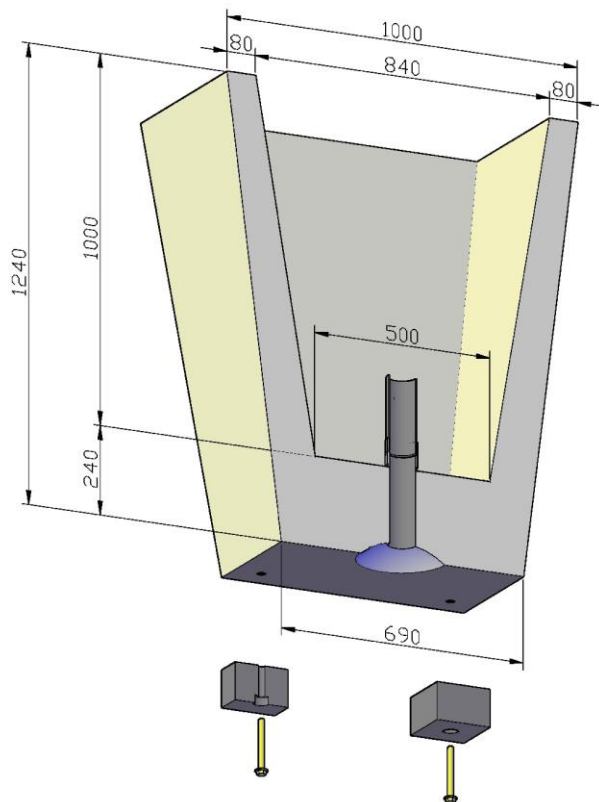

**Pot Caméléon modèle 2 : 100 x 100 x 124 cm**

Volume utile : 460 L

Z.A. Rupt des Gouttes Impasse Léonard de Vinci 21120 LUX

Tél. : 03 80 75 22 22 – Fax : 03 80 75 22 11

E-mail : [alentuk@wanadoo.fr](mailto:alentuk@wanadoo.fr)