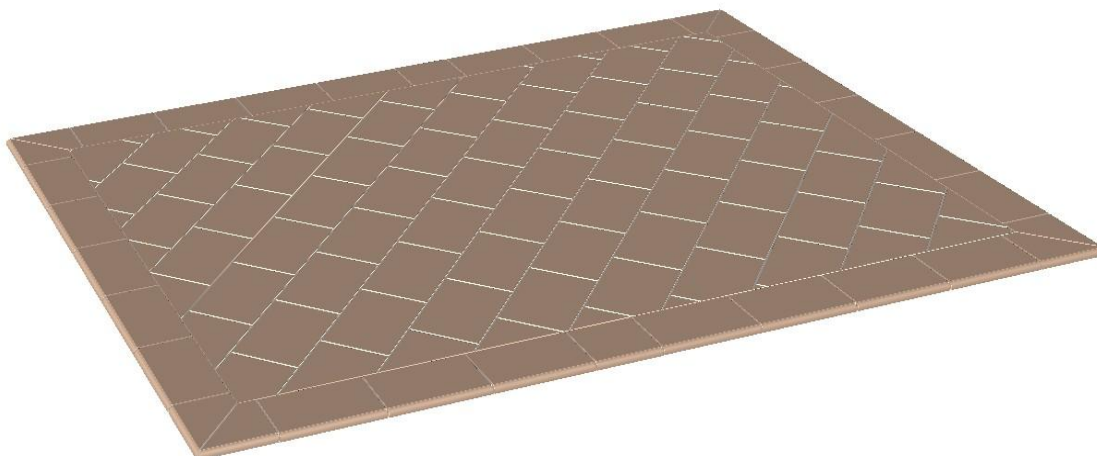

Dalle de 52,5 x 35 x 3,5 cm - EXEMPLES DE POSE:

*Dallage Pose « en bande » longitudinale :*

*Dallage Pose « en bande » transversale :*

*Dallage Pose « en bande » Diagonale :*

(Bordure 4 côtés en Dalles de Rive 52,5 x 30,5 x 3,5)