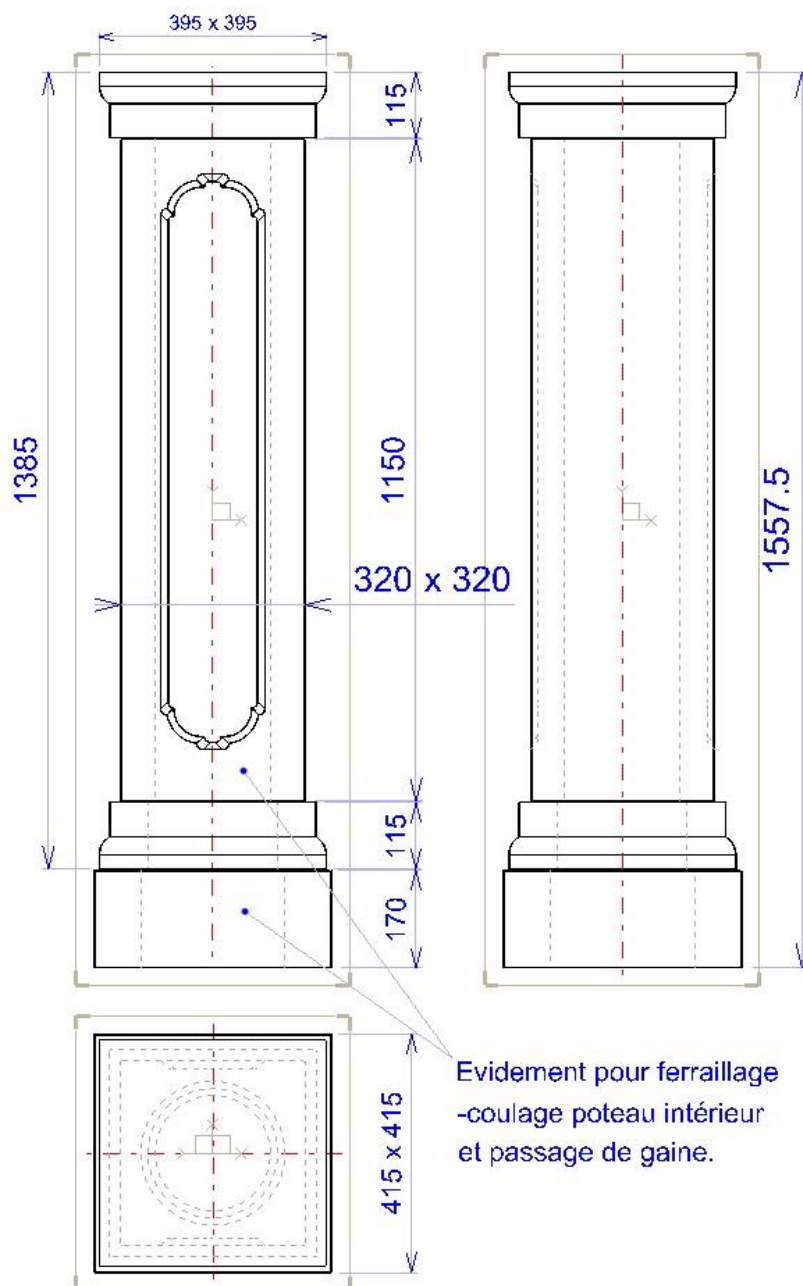

**Ensemble 'Azura' 4 éléments: 32x32 / embase 41x41
x H. 155 - Couronnement 39x39 cm**

Poids pièce : 300 Kg.