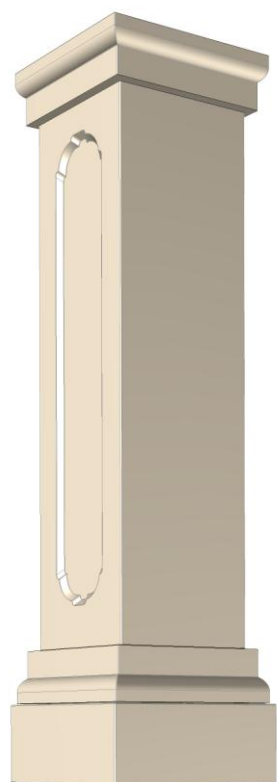

**Ensemble 'Azura' 4 éléments: 32x32 / embase 41x41
x H. 155 - Couronnement 39x39 cm**

Poids pièce : 300 Kg.