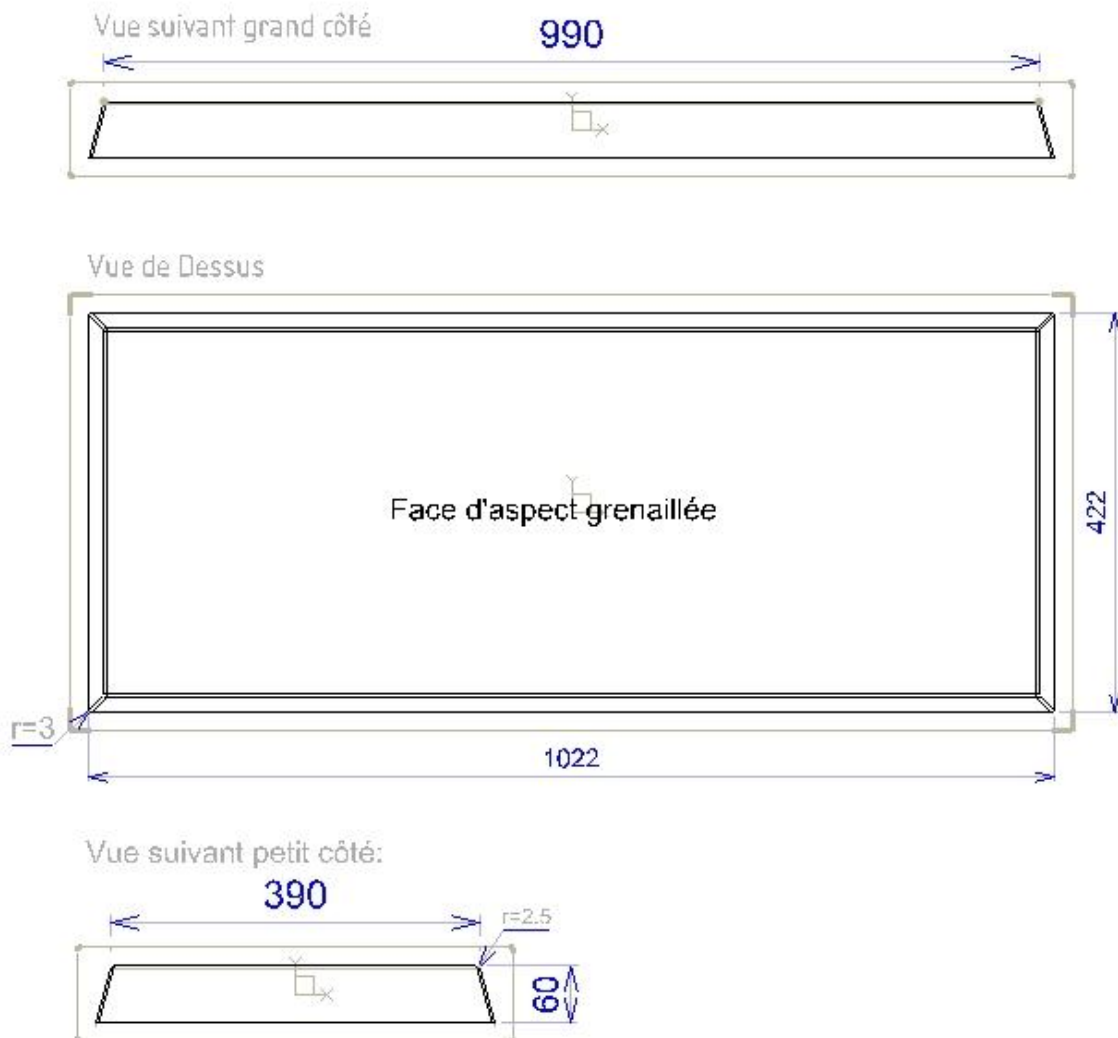

Dimensions : 40 x 6 x 100 cm

Poids pièce : 54 Kg