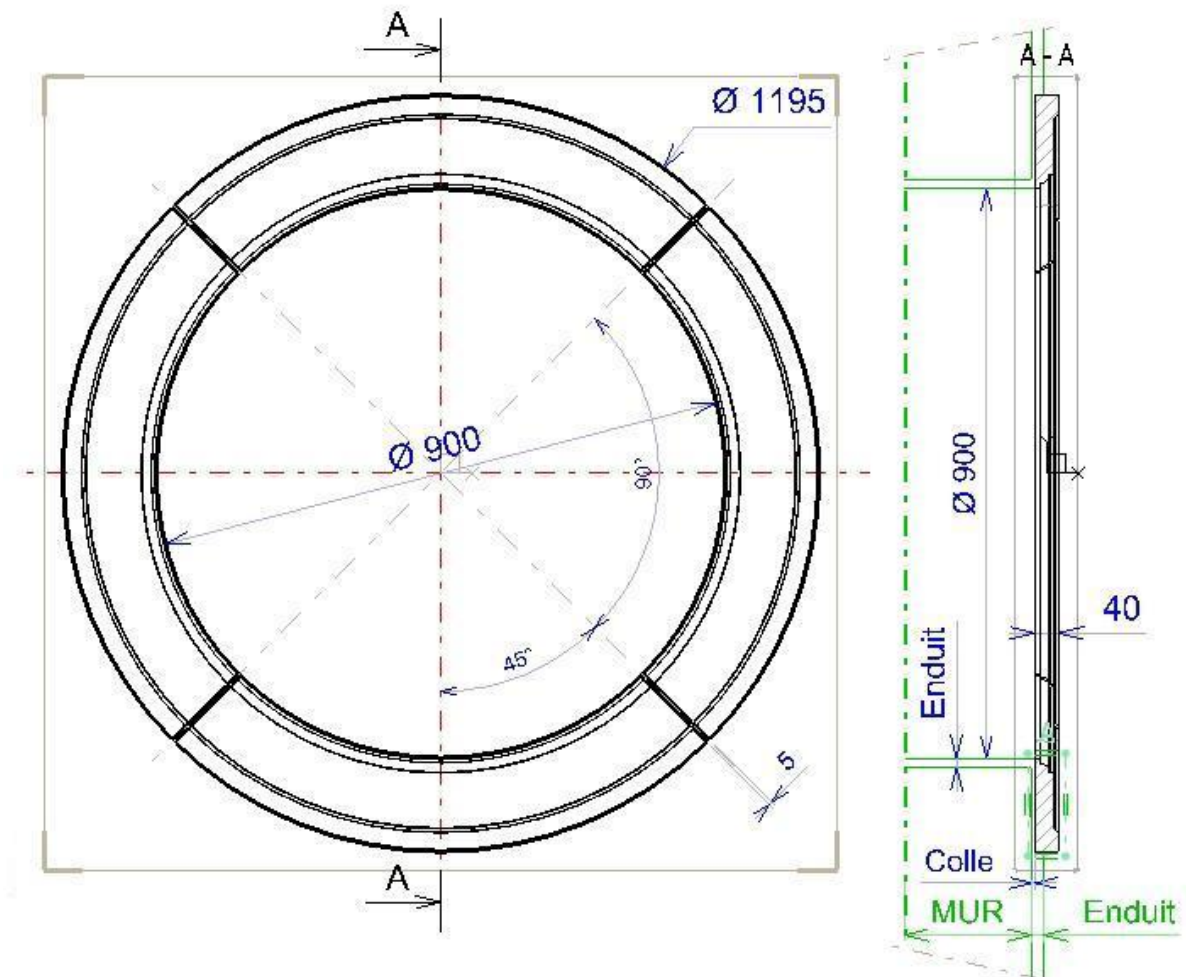

Ensemble 4 plaquettes pour : Œil de Bœuf de 90

Poids pièce : 4 x 8 Kg.