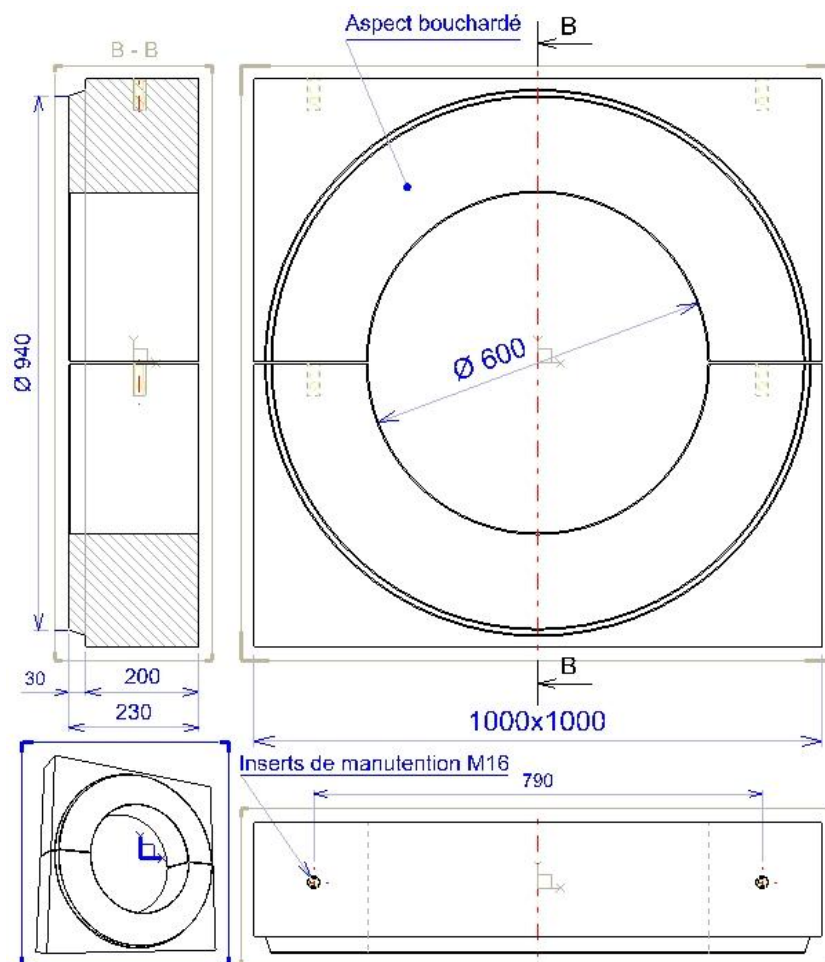

Ensemble 2 éléments pour : Oeil de Bœuf de 60

Poids pièce : 2 x 175 Kg