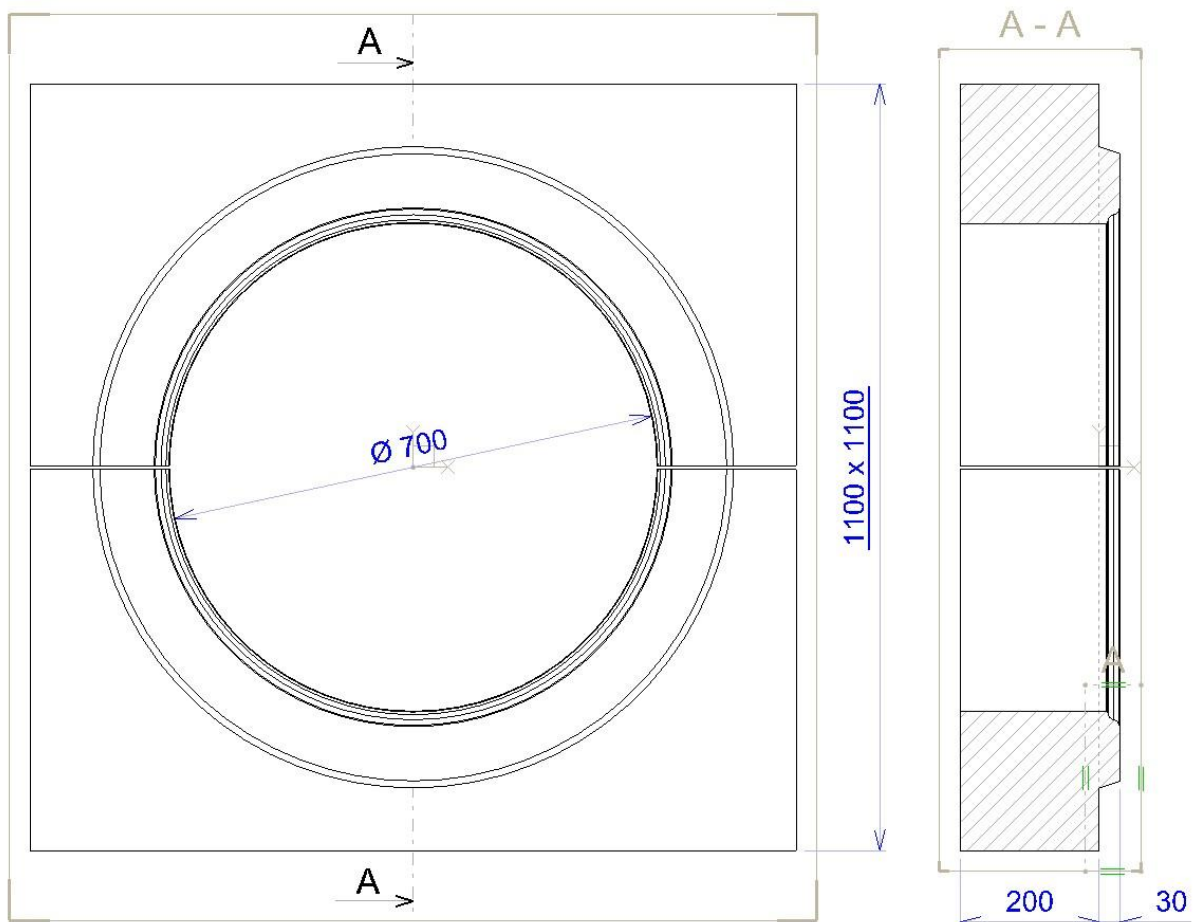

Ensemble 2 éléments pour : Oeil de Bœuf de 70

Poids pièce : 2 x 195 Kg