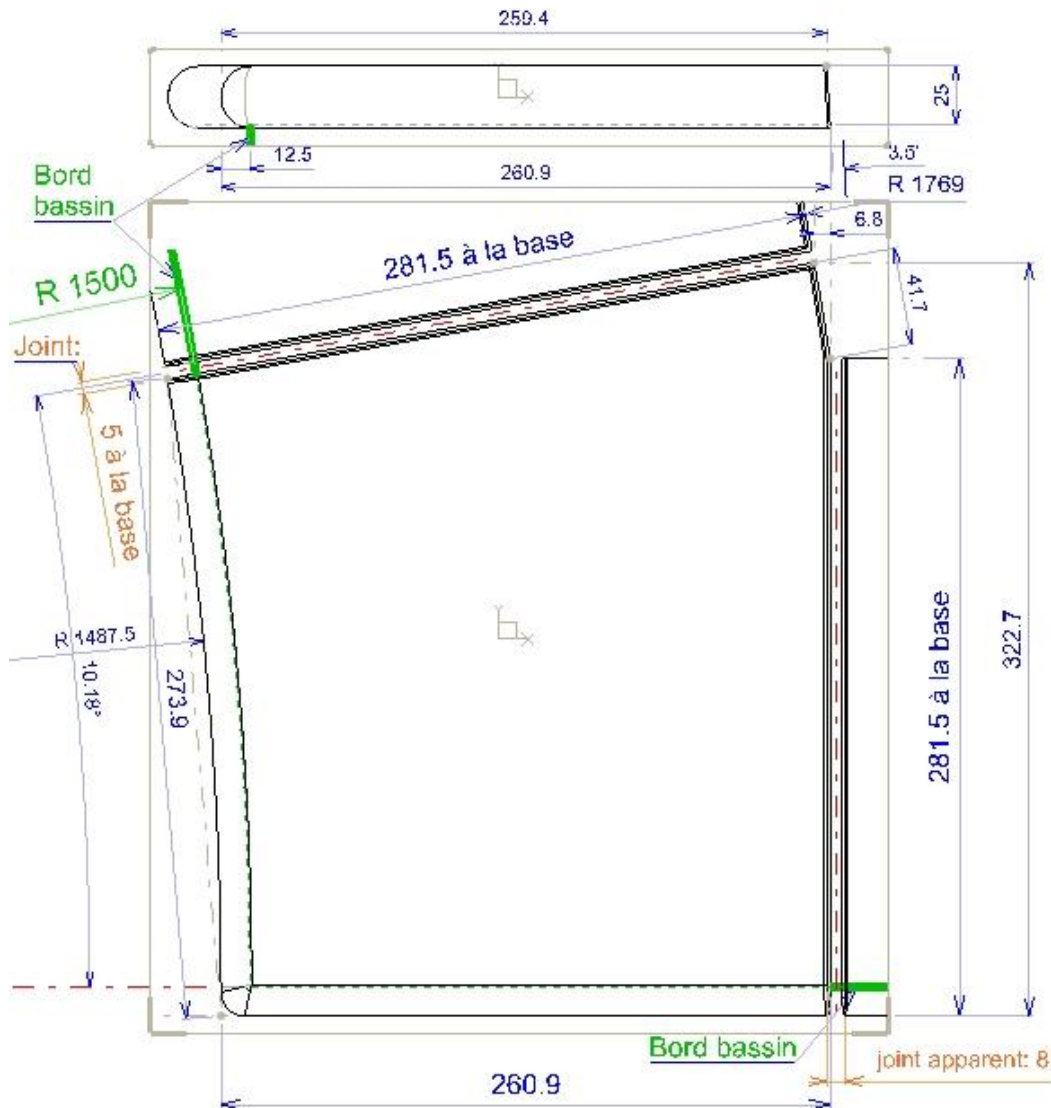

**Départ courbe R 150
Droit et Gauche pour
Escalier roman Ø 3 m**

Poids pièce : 4.5 Kg.

Z. A. Rupt des Gouttes, Chemin des Fontenottes 21120 LUX FRANCE

Tél. : 00 33 (0)3 80 75 22 22 – Fax : 00 33 (0)3 80 75 22 11