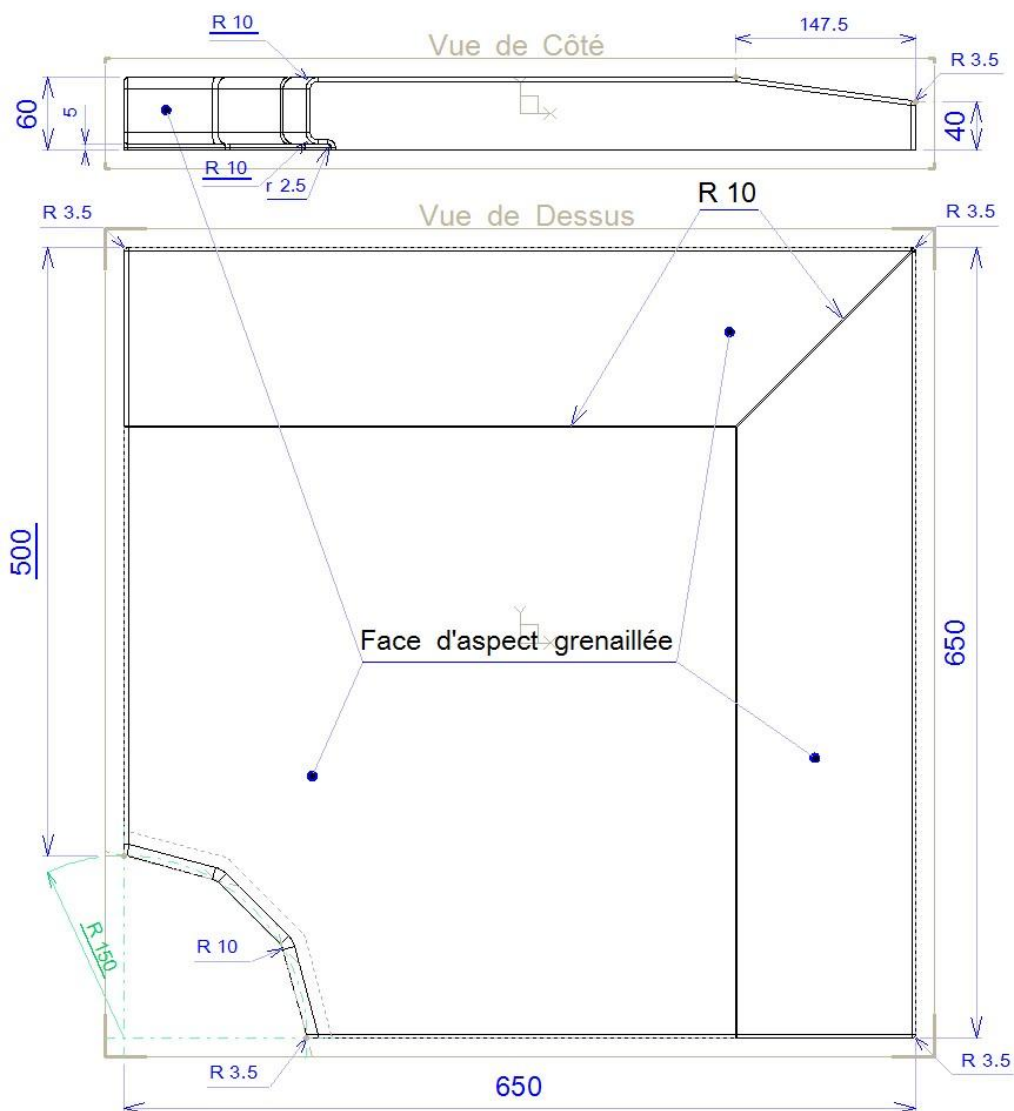

Aspect *grenailé***Angle rentrant : 65 x 65 x 6 cm**

Poids pièce: 50 Kg env.