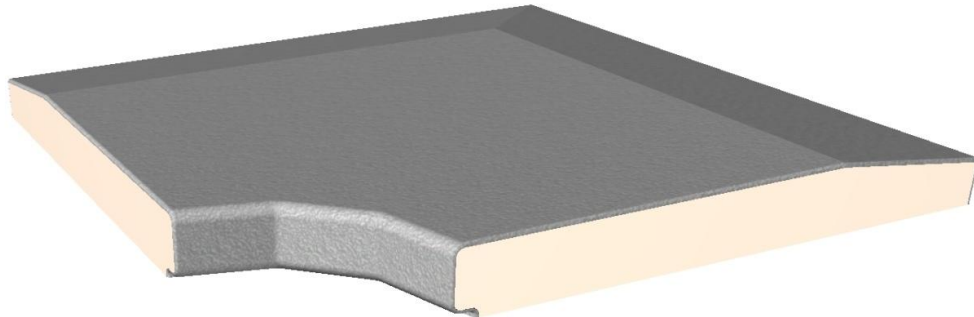

Aspect *grenailé***Angle rentrant : 65 x 65 x 6 cm**

Poids pièce: 50 Kg env.