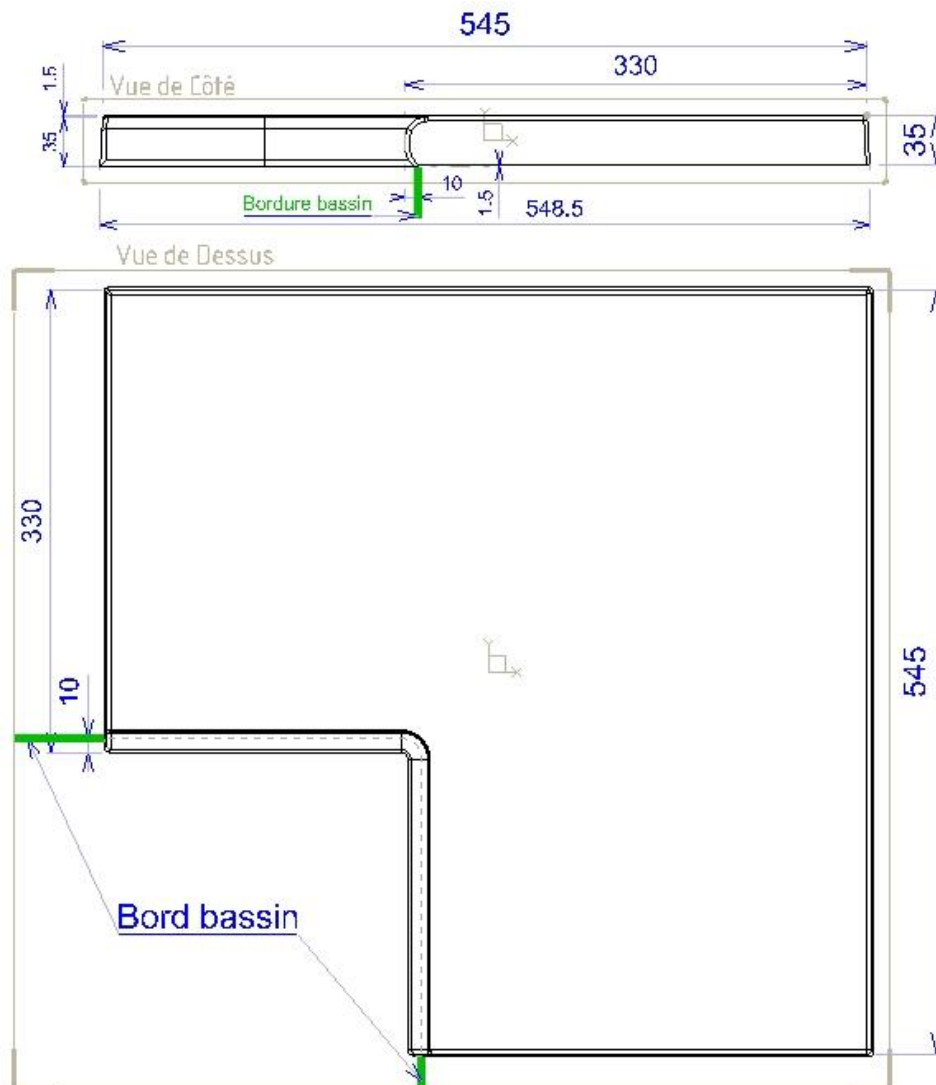

6 - Angle rentrant droit de 33 / (54.5 x 54.5) x 3.5 cm

Aspect dalle ancienne

Poids Pièce : 20 Kg.