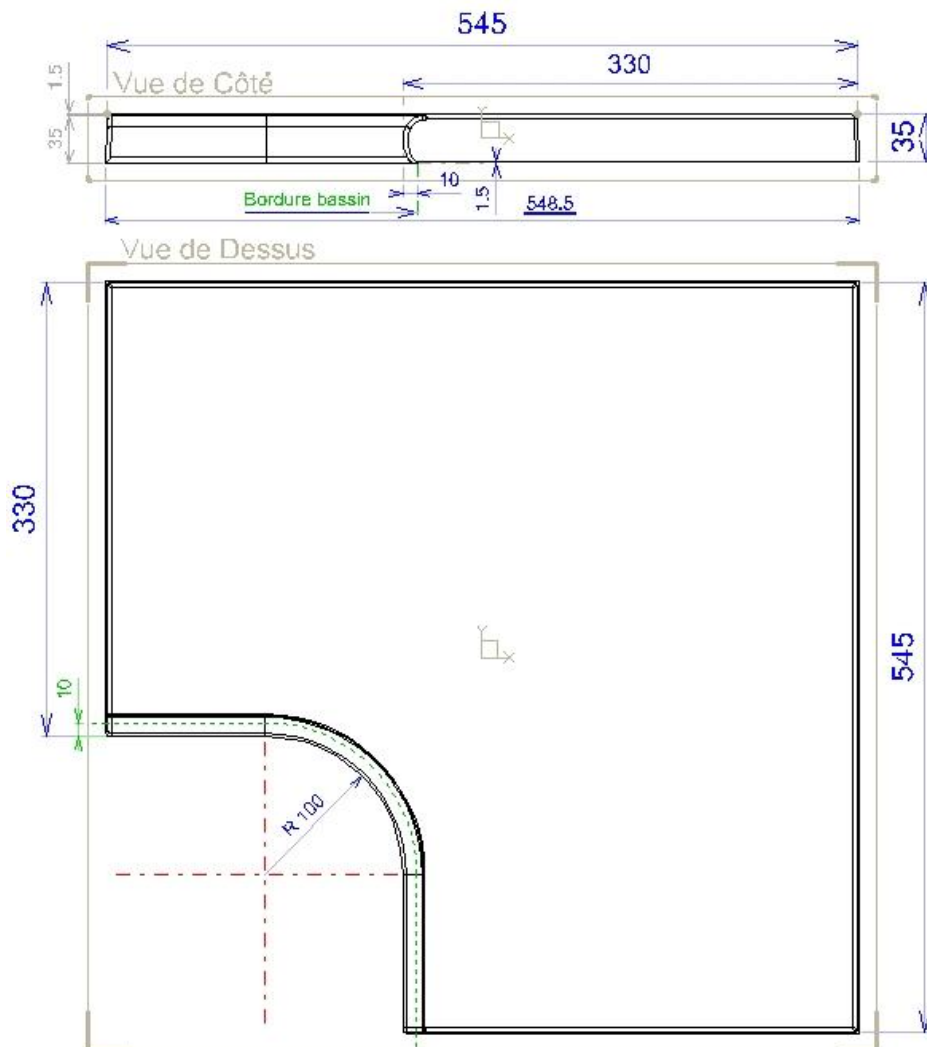

**2 - Angle rentrant de 33 / (54.5 x 54.5) x 3.5 cm**

Aspect dalle ancienne

Poids Pièce : 20 Kg.