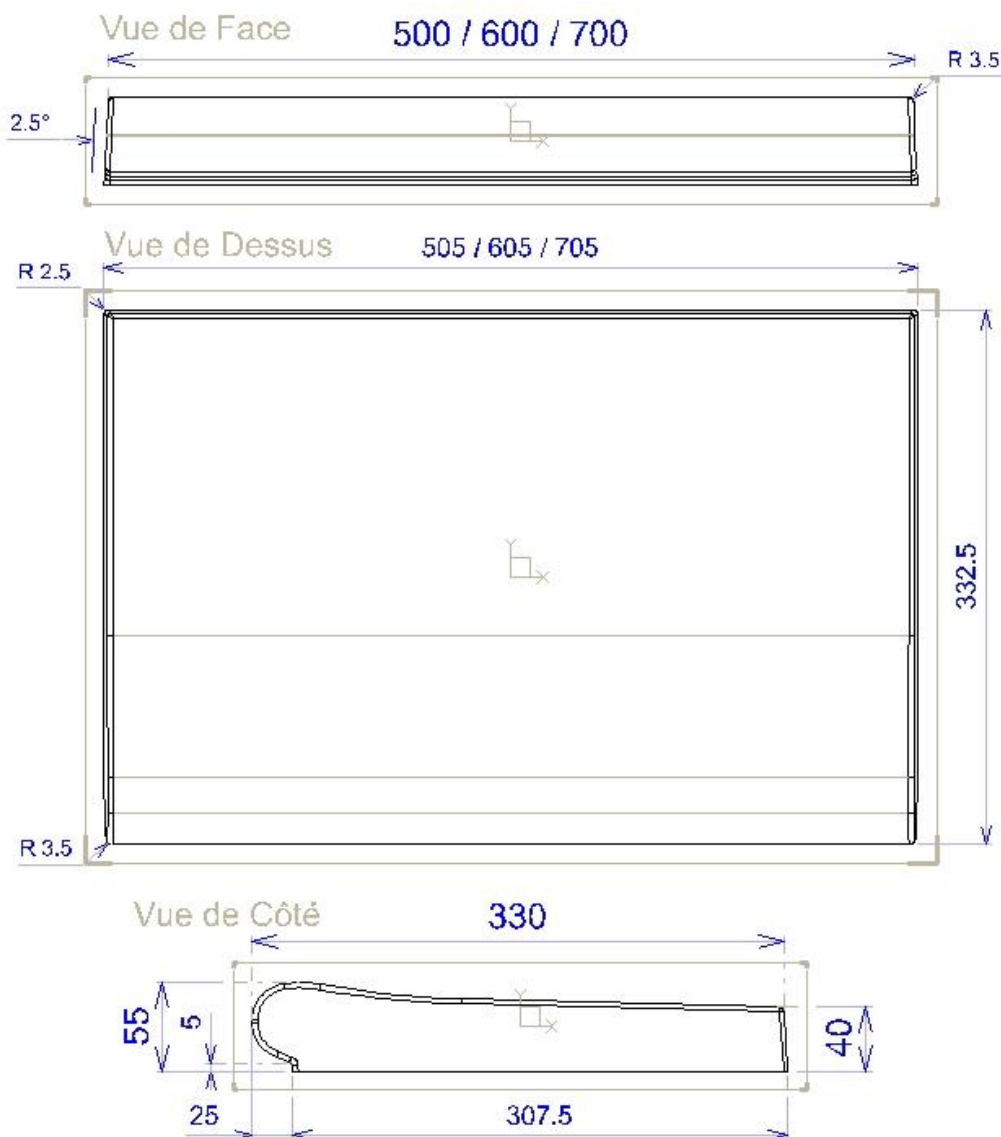

Margelle Galbée de 33

MARGELLE GALBEE de 33 droite	
Dimensions (cm)	Poids (Kg.)
50 x 33 x 4/5,5	16,5
60 x 33 x 4/5,5	20
70 x 33 x 4/5,5	23

Élément droit *aspect dalle ancienne*

Z. A. Rupt des Gouttes, Chemin des Fontenottes 21120 LUX FRANCE
 Tél. : 00 33 (0)3 80 75 22 22 – Fax : 00 33 (0)3 80 75 22 11
 eMail : servicecommercial-alentour@orange.fr
 Site Internet : <http://pierre-alentour.fr>