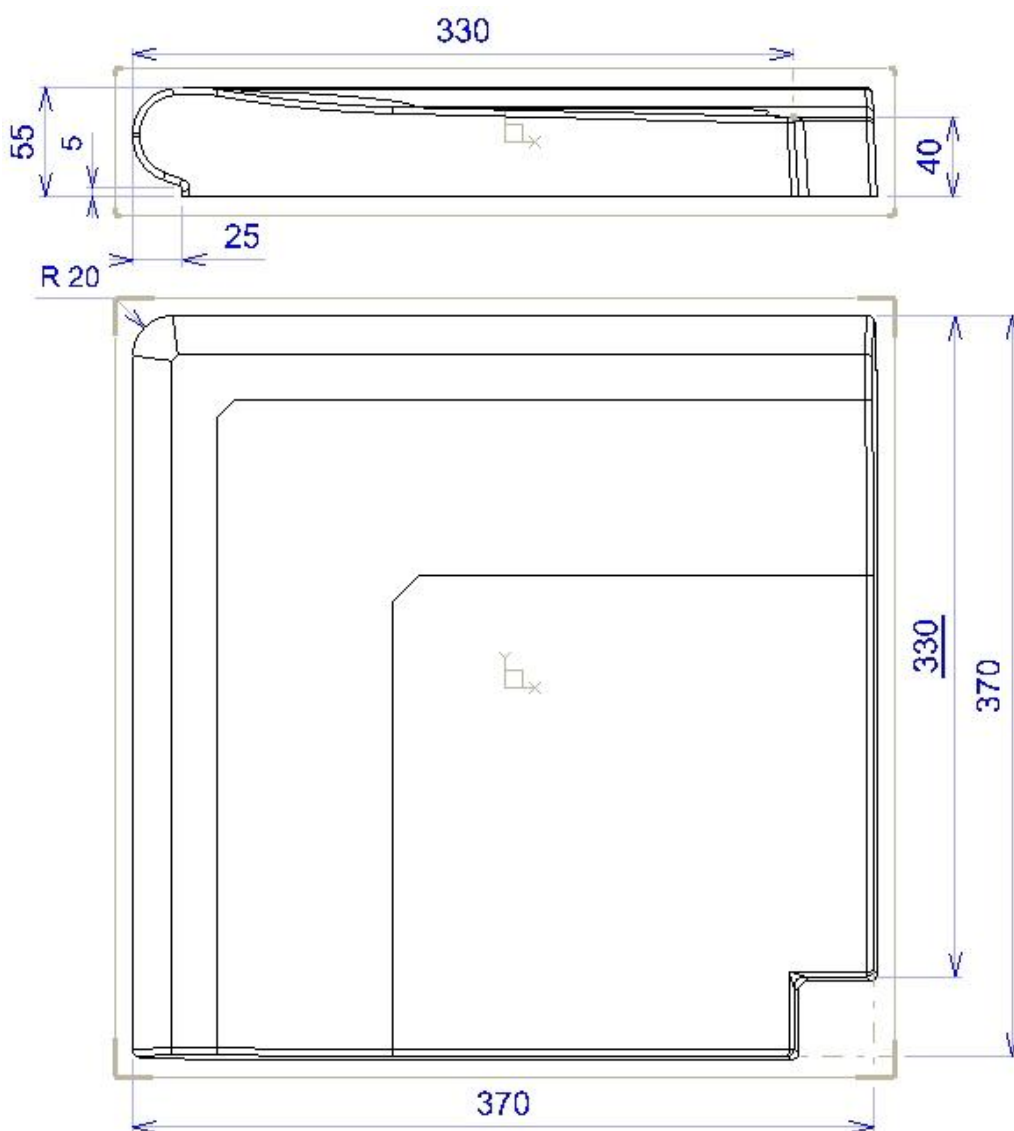

**Angle sortant : (33-33 x 37/37 x 5.5/4 cm)**

**Poids pièce : 13.5 Kg.**