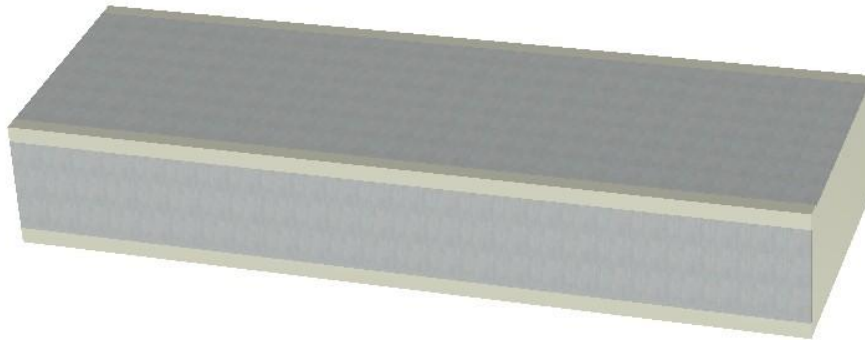

ALENTOUR

FABRICATION
FRANÇAISE

MARCHE droite pleine

Alentour

Marche bouchardée / ciselée de : 40 x 20 x 120 cm (± 5 mm)

Poids pièce : 210 Kg. Environ.

Z. A. Rupt des Gouttes, Chemin des Fontenottes 21120 LUX FRANCE