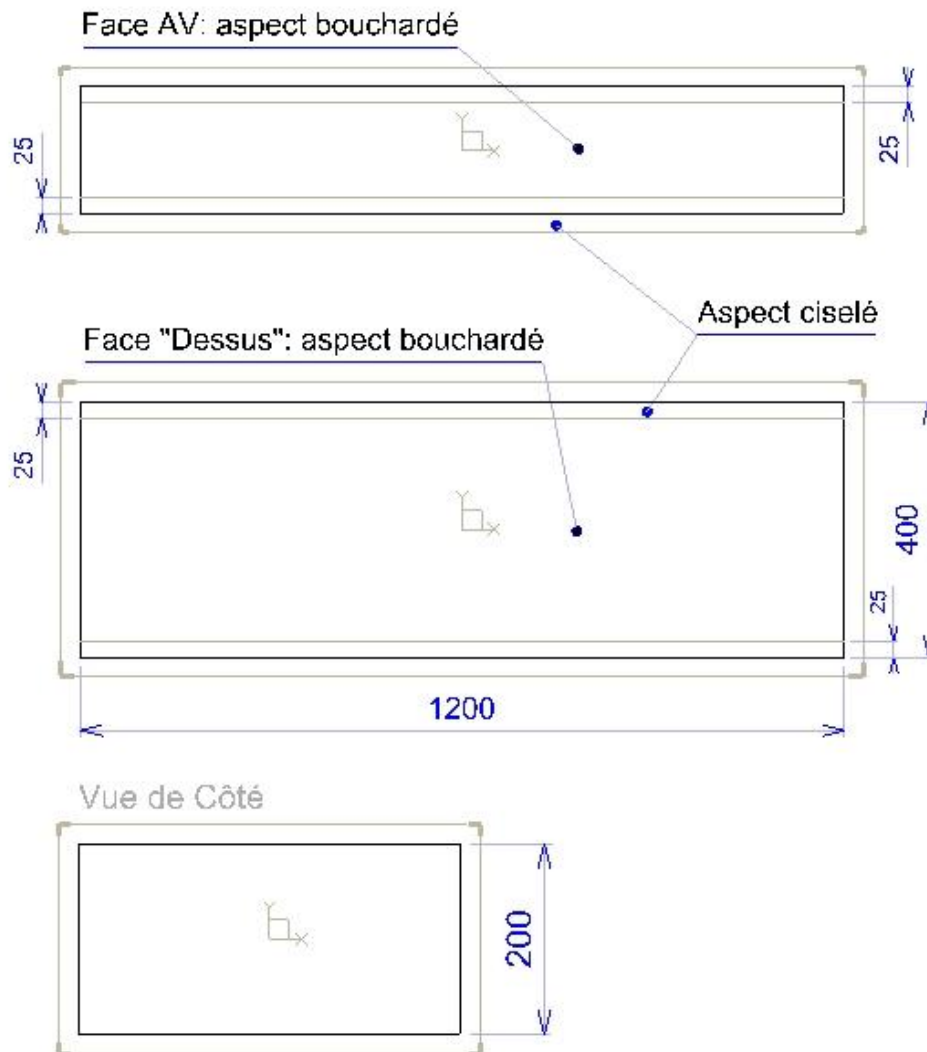

ALENTOUR

FABRICATION
FRANÇAISE

MARCHE droite pleine

Alentour

Marche bouchardée / ciselée de : 40 x 20 x 120 cm (± 5 mm)

Poids pièce : 210 Kg. Environ.

Z. A. Rupt des Gouttes, Chemin des Fontenottes 21120 LUX FRANCE