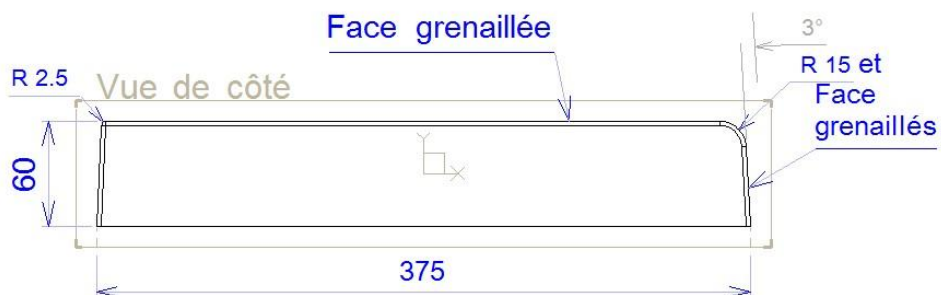

**Dessus de Marche de 37 x 6 x 130 cm** ( $\pm 5$  mm)

Poids pièce : 56 Kg.