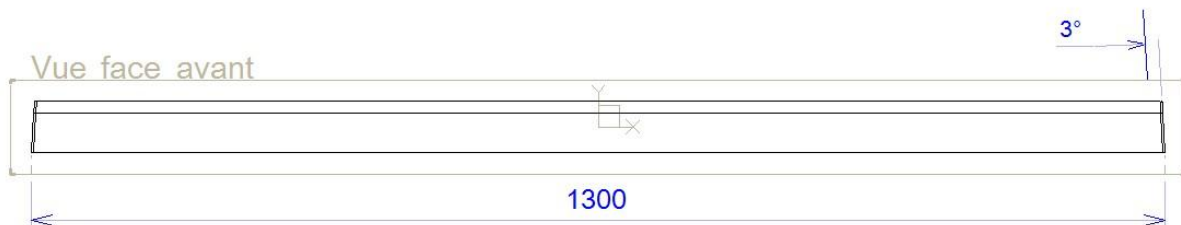

**Dessus de Marche de 37 x 6 x 130 cm** ( $\pm 5$  mm)

Poids pièce : 56 Kg.