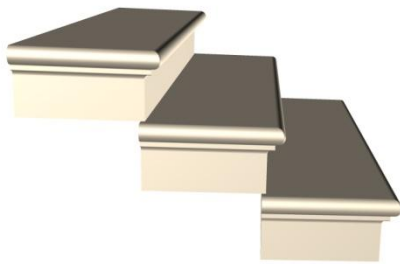

## MARCHE droite moulurée pleine

Gamme Déco

**Marche bouchardée 3 faces : 35 x 17.5 x 172 cm** ( $\pm 5$  mm)

**Poids pièce : 210 Kg.**

Z. A. Rupt des Gouttes, Chemin des Fontenottes 21120 LUX FRANCE  
Tél. : 00 33 (0)3 80 75 22 22 – Fax : 00 33 (0)3 80 75 22 11  
eMail : [servicecommercial-alentour@orange.fr](mailto:servicecommercial-alentour@orange.fr)  
Site Internet : <http://pierre-alentour.fr>