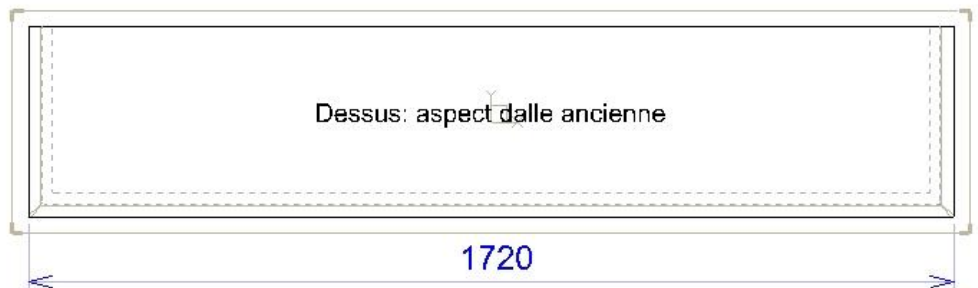

## MARCHE droite moulurée pleine

Gamme Déco

**Marche bouchardée 3 faces : 35 x 17.5 x 172 cm** ( $\pm 5$  mm)

**Poids pièce : 210 Kg.**

Z. A. Rupt des Gouttes, Chemin des Fontenottes 21120 LUX FRANCE  
Tél. : 00 33 (0)3 80 75 22 22 – Fax : 00 33 (0)3 80 75 22 11  
eMail : [servicecommercial-alentour@orange.fr](mailto:servicecommercial-alentour@orange.fr)  
Site Internet : <http://pierre-alentour.fr>