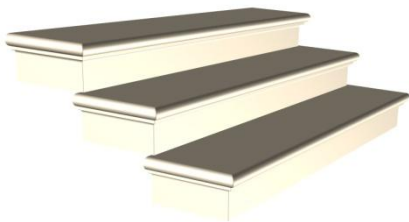

## MARCHE droite moulurée pleine

Gamme Déco

**Marche bouchardée 3 faces : 35 x 17.5 x 172 cm** ( $\pm 5$  mm)

**Poids pièce : 210 Kg.**

Z. A. Rupt des Gouttes, Chemin des Fontenottes 21120 LUX FRANCE  
Tél. : 00 33 (0)3 80 75 22 22 – Fax : 00 33 (0)3 80 75 22 11  
eMail : [servicecommercial-alentour@orange.fr](mailto:servicecommercial-alentour@orange.fr)  
Site Internet : <http://pierre-alentour.fr>