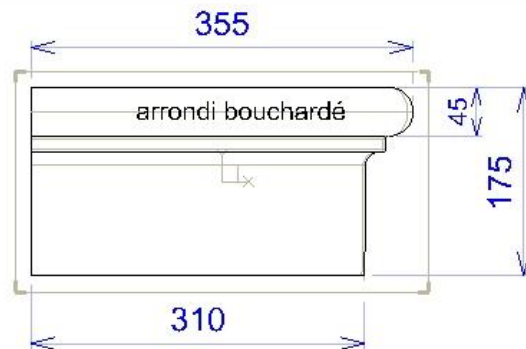

## MARCHE droite moulurée pleine

Gamme Déco

**Marche bouchardée 3 faces : 35 x 17.5 x 172 cm** ( $\pm 5$  mm)

**Poids pièce : 210 Kg.**

Z. A. Rupt des Gouttes, Chemin des Fontenottes 21120 LUX FRANCE  
Tél. : 00 33 (0)3 80 75 22 22 – Fax : 00 33 (0)3 80 75 22 11  
eMail : [servicecommercial-alentour@orange.fr](mailto:servicecommercial-alentour@orange.fr)  
Site Internet : <http://pierre-alentour.fr>