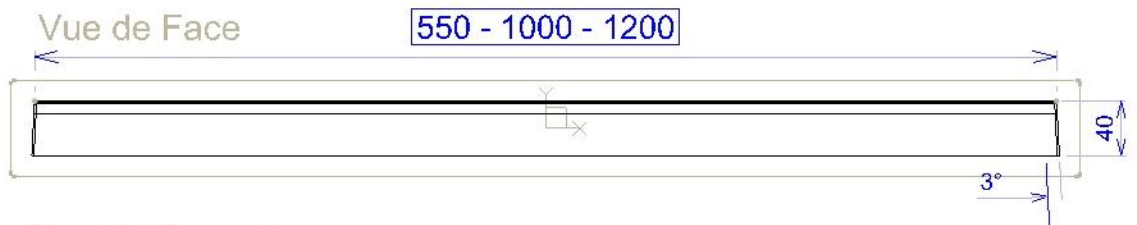

**Dessus de marche : 33 x 4 cm avec nez de marche arrondi
(1 seul côté)**

Poids pièce:

- Lg. 550 : 15.5 Kg.
- Lg. 1000 : 28.5 Kg.
- Lg. 1200 : 34.5 Kg.