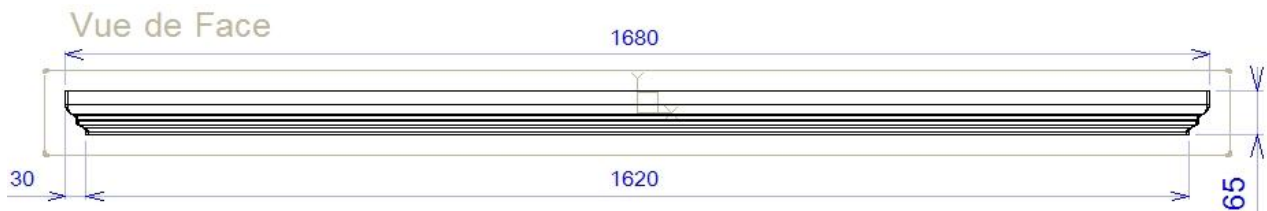

Dessus de marche pour découpe Angle d'escalier : 66,5 x 6,5 x 168 cm

Plaque standard

Exemple après découpe

Poids pièce: 153 Kg.