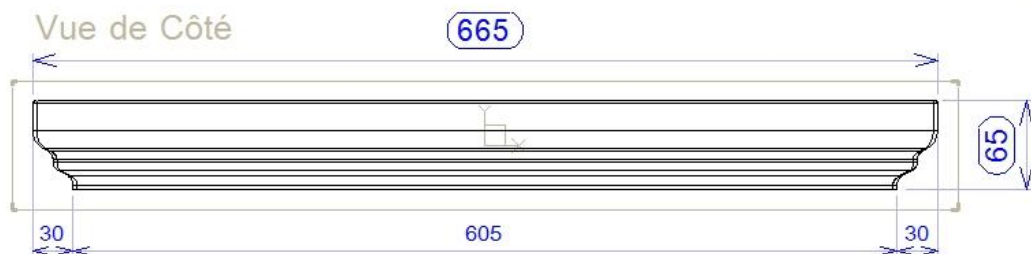

Dessus de marche pour découpe Angle d'escalier : 66,5 x 6,5 x 168 cm

Plaque standard

Exemple après découpe

Poids pièce: 153 Kg.