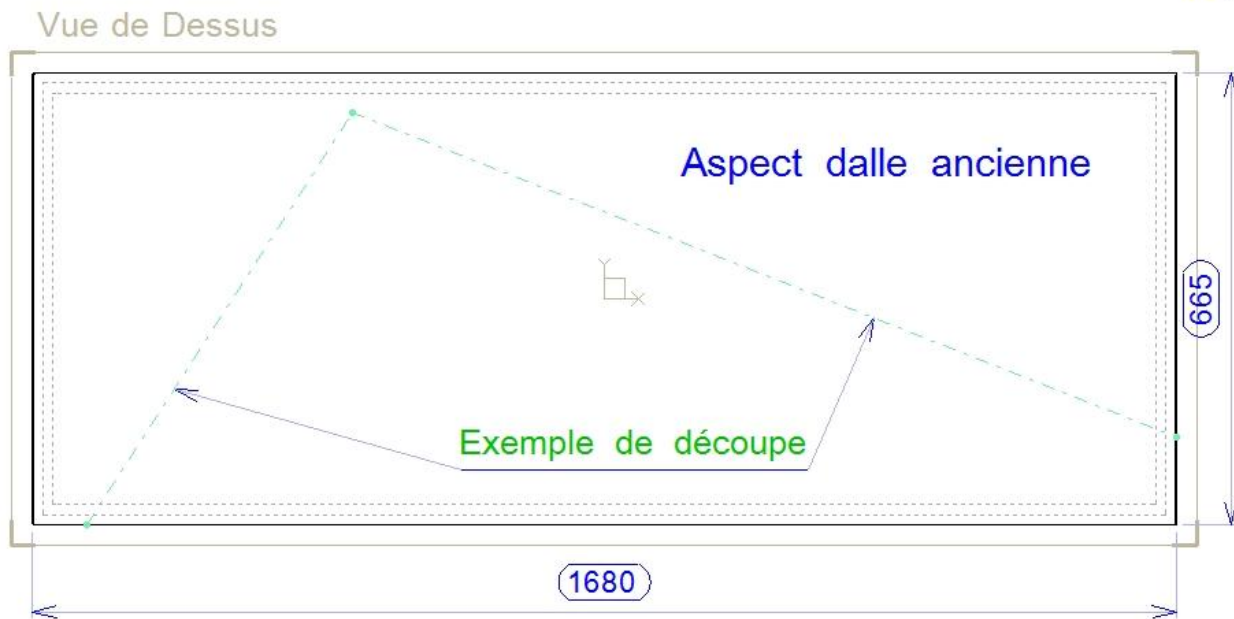

Dessus de marche pour découpe Angle d'escalier : 66,5 x 6,5 x 168 cm

Plaque standard

Exemple après découpe

Poids pièce: 153 Kg.