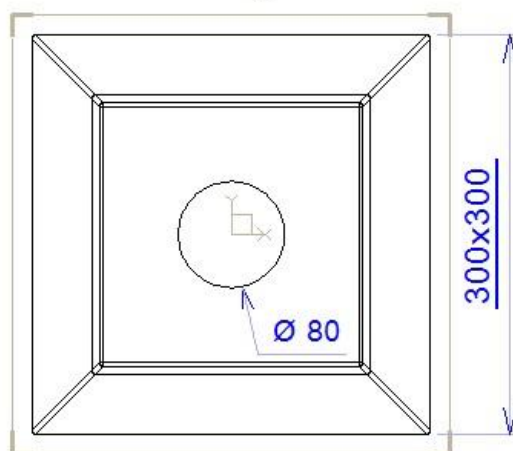

Appui de : 19.5x19.5 / 30x30 x H 30 cm

Faces et angles lisses

avec ou sans trou Ø 80

Poids pièce:
40 Kg.