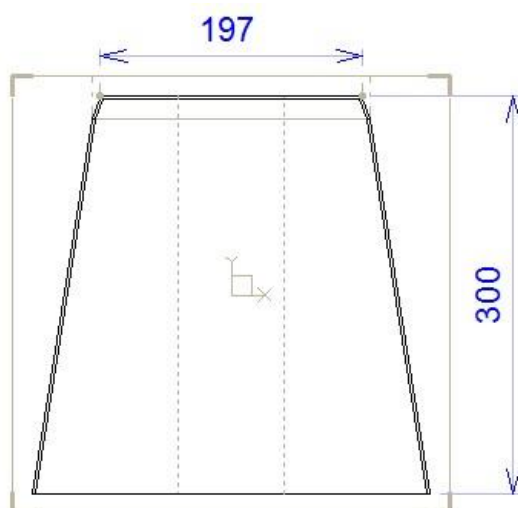

Appui de : 19.5x19.5 / 30x30 x H 30 cm

Faces et angles lisses

avec ou sans trou Ø 80

Poids pièce:
40 Kg.