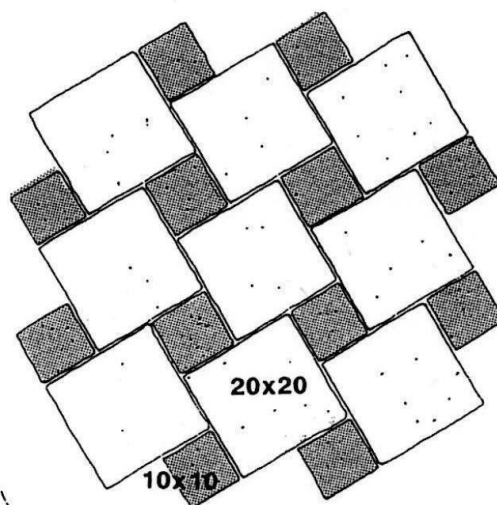

Dallage *Abbatiale* XVIe

Réplique 20-10

Dallage 20x20 (pose D)

avec carreaux 10x10.

Dallage ABBATIALE

XVI^e eme

Dalle de 20x20x2.5 : 20p / m² et cabochon 10x10x2.5 cm : 20p / m²

Z. A. Rupt des Gouttes, Chemin des Fontenottes 21120 LUX FRANCE