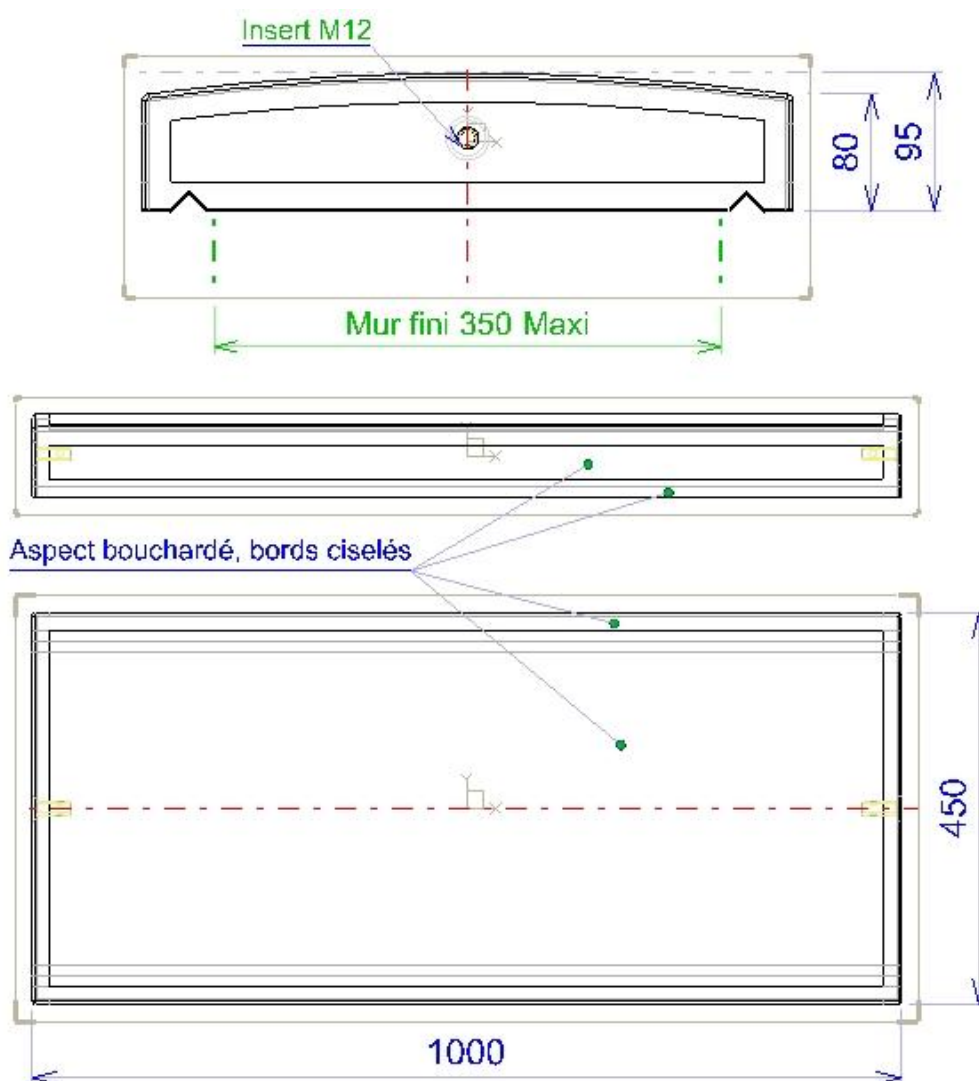

Dimensions : 0,45 x 1 m x 8 / 9,5 cm – avec goutte d'eau

Avec 2 inserts de manutention

Poids Pièce : 90 Kg.