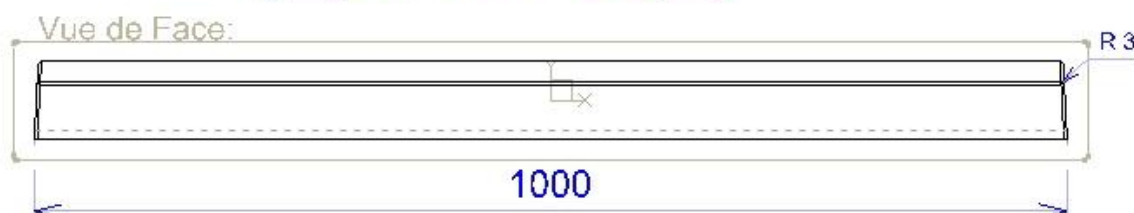

Dimensions : H. 7 - 5 x 31 x 100 cm

Tolérance + ou - 3 mm.

Poids pièce : 43.5 Kg.