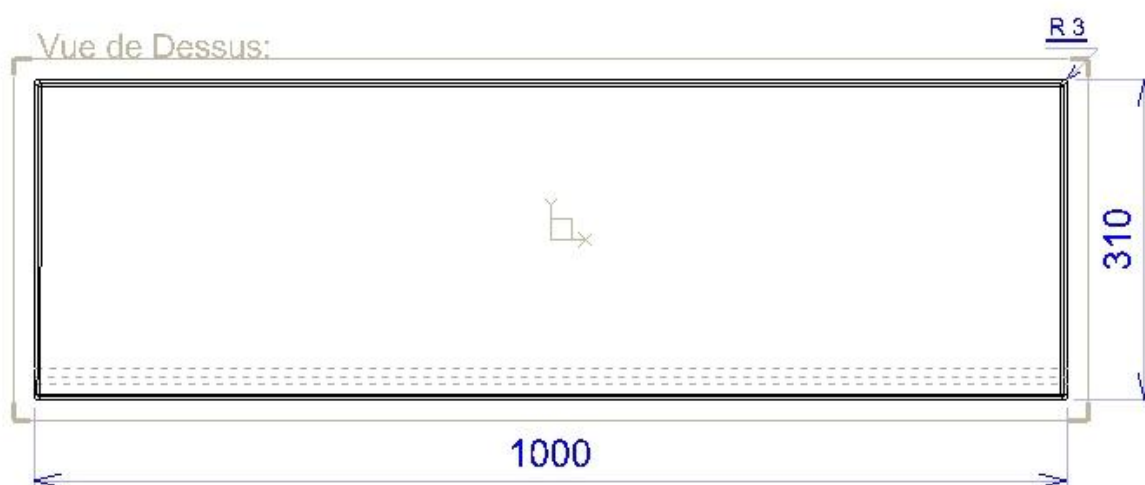

Dimensions : H. 7 - 5 x 31 x 100 cm

Tolérance + ou - 3 mm.

Poids pièce : 43.5 Kg.