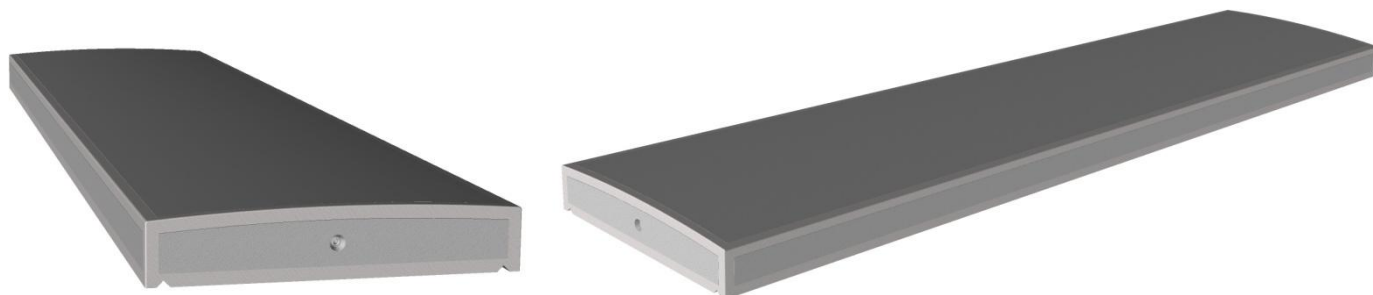

ALENTOUR

FABRICATION
FRANÇAISE

Couvertine bombée
Gamme Tradition

Dimensions : 0,70 x 3 m x 12/13,5 cm – avec goutte d'eau

Avec 2 inserts de manutention

Poids Pièce : 615 Kg.

Z. A. Rupt des Gouttes, Chemin des Fontenottes 21120 LUX FRANCE