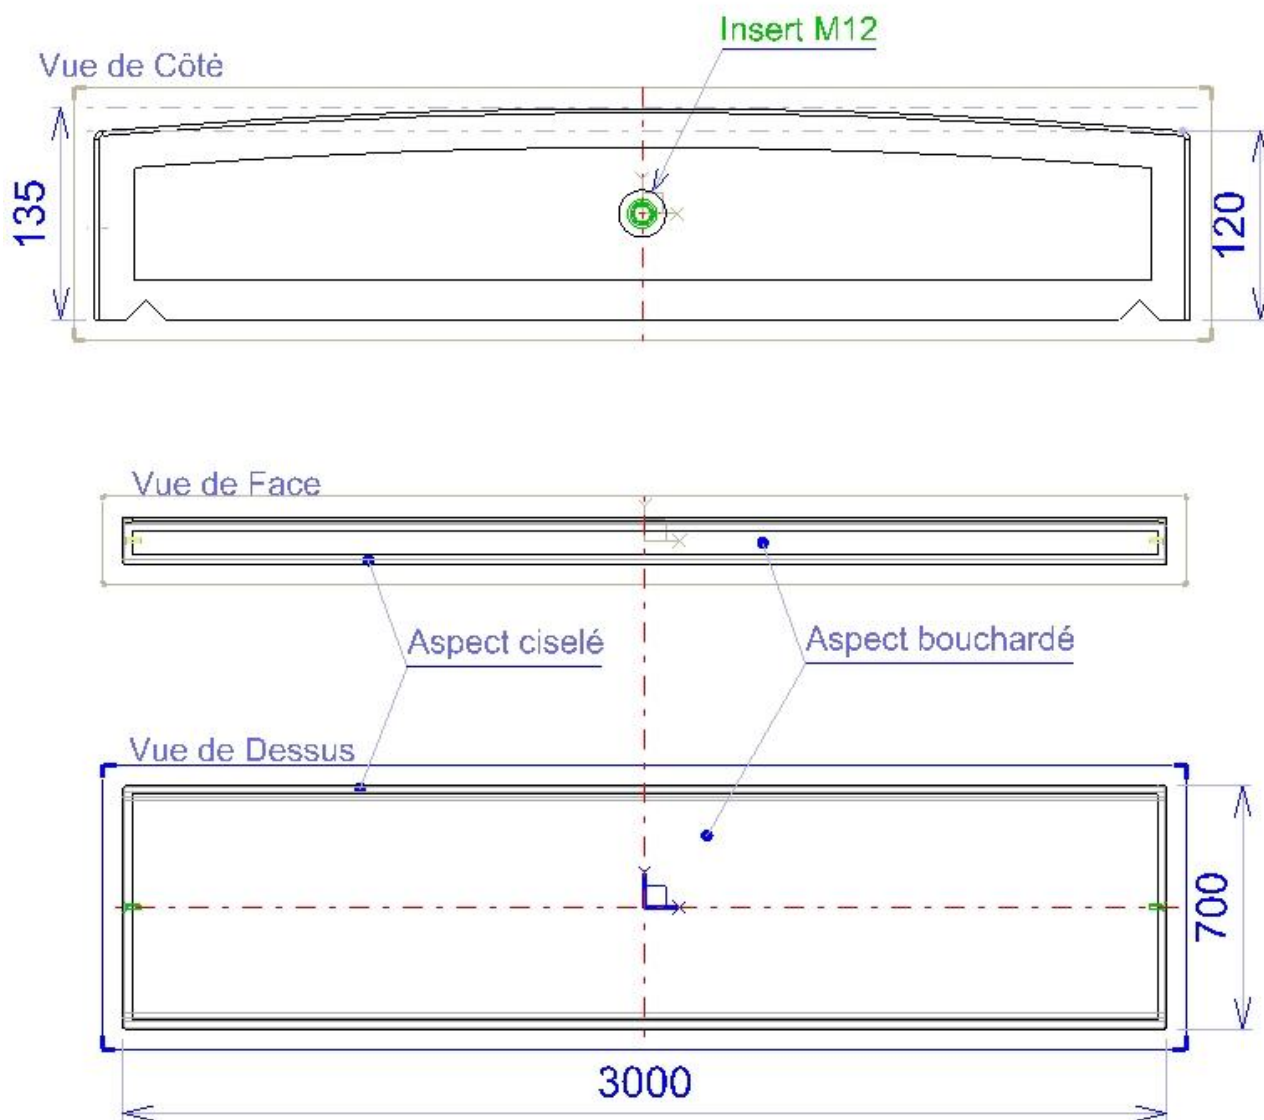

ALENTOUR

FABRICATION
FRANÇAISE

Couvertine bombée
Gamme Tradition

Dimensions : 0,70 x 3 m x 12/13,5 cm – avec goutte d'eau

Avec 2 inserts de manutention

Poids Pièce : 615 Kg.

Z. A. Rupt des Gouttes, Chemin des Fontenottes 21120 LUX FRANCE