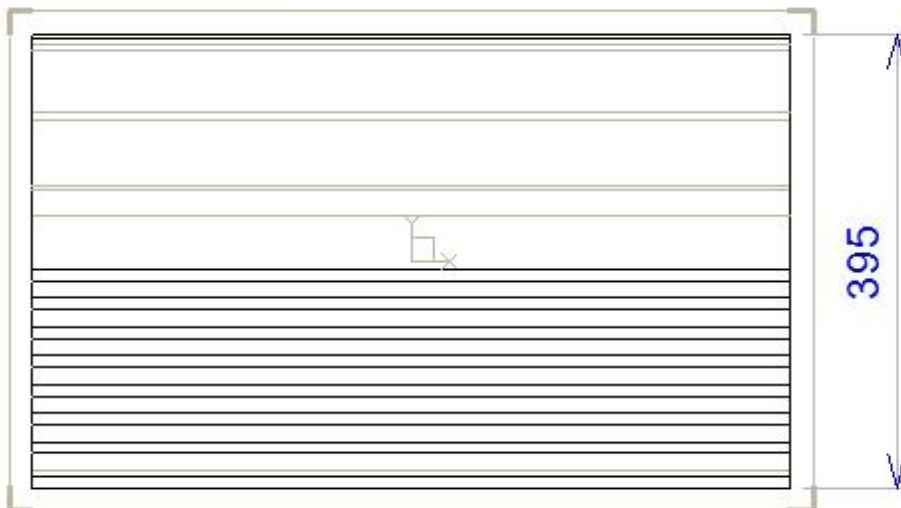

ALENTOUR

FABRICATION
FRANÇAISE

CORNICHE moulurée

Gamme *Provence*

About Droit

Face d'aspect lisse ou : bouchardée, bords ciselés

(Repère 4)

Dimensions : 66 x 40 x H. 23 cm

Vue de Dessous

Poids pièce: 41 Kg.

Tol. Gén.: + ou - 5 mm

Vue de Face

Z. A. Rupt des Gouttes, Chemin des Fontenottes 21120 LUX FRANCE

Tél. : 00 33 (0)3 80 75 22 22 – Fax : 00 33 (0)3 80 75 22 11

eMail : servicecommercial-alentour@orange.fr