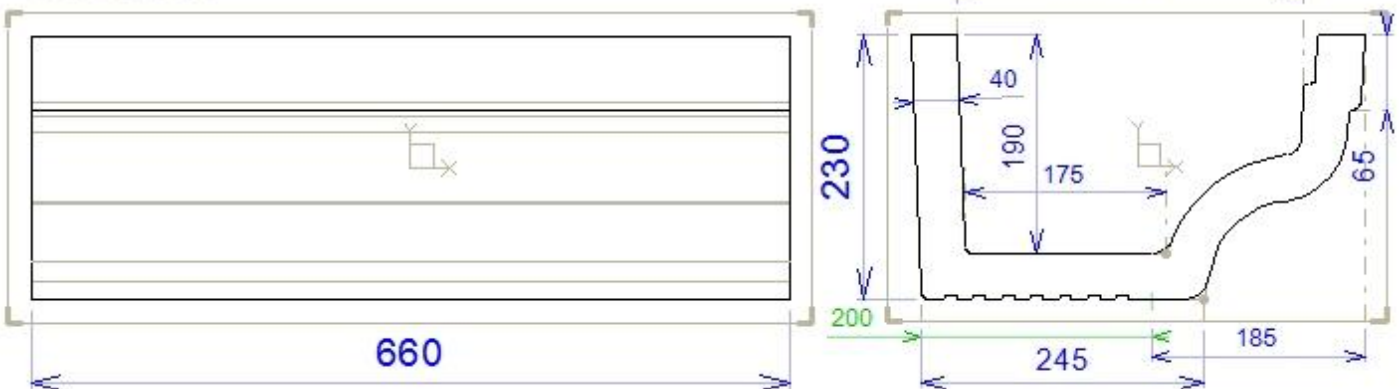

ALENTOUR

FABRICATION
FRANÇAISE

CORNICHE moulurée

Gamme *Provence*

About Droit

Face d'aspect lisse ou : bouchardée, bords ciselés

(Repère 4)

Dimensions : 66 x 40 x H. 23 cm

Vue de Dessous

Poids pièce: 41 Kg.

Tol. Gén.: + ou - 5 mm

Vue de Face

Z. A. Rupt des Gouttes, Chemin des Fontenottes 21120 LUX FRANCE

Tél. : 00 33 (0)3 80 75 22 22 – Fax : 00 33 (0)3 80 75 22 11

eMail : servicecommercial-alentour@orange.fr