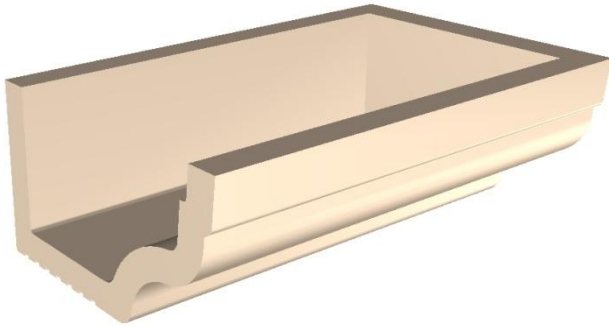

ALENTOUR

FABRICATION
FRANÇAISE

CORNICHE moulurée

Gamme *Provence*

About Droit

Face d'aspect lisse ou : bouchardée, bords ciselés

(Repère 4)

Dimensions : 66 x 40 x H. 23 cm

Vue de Dessous

Poids pièce: 41 Kg.

Tol. Gén.: + ou - 5 mm

Vue de Face

Z. A. Rupt des Gouttes, Chemin des Fontenottes 21120 LUX FRANCE

Tél. : 00 33 (0)3 80 75 22 22 – Fax : 00 33 (0)3 80 75 22 11

eMail : servicecommercial-alentour@orange.fr