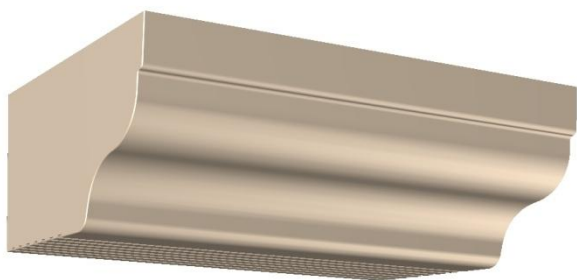

ALENTOUR

FABRICATION
FRANÇAISE

CORNICHE moulurée

GAMME *Provence*

About Gauche

Face d'aspect lisse ou : bouchardée, bords ciselés.

(Repère 5)

Dimensions : 66 x 40 x H. 23 cm

Vue de Dessous

Poids pièce: 45 Kg.

Tol. Gén.: + ou - 5 mm

Vue de Face

Z. A. Rupt des Gouttes, Chemin des Fontenottes 21120 LUX FRANCE

Tél. : 00 33 (0)3 80 75 22 22 – Fax : 00 33 (0)3 80 75 22 11

eMail : servicecommercial-alentour@orange.fr