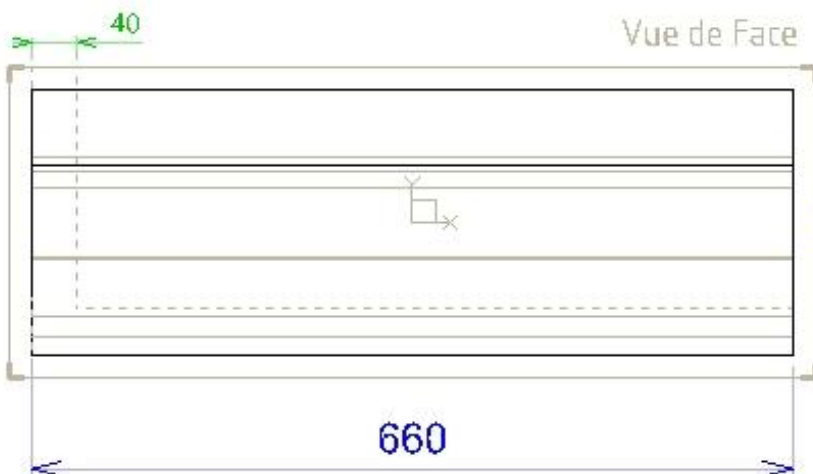

ALENTOUR

FABRICATION
FRANÇAISE

CORNICHE moulurée

GAMME *Provence*

About Gauche

Face d'aspect lisse ou : bouchardée, bords ciselés.

(Repère 5)

Dimensions : 66 x 40 x H. 23 cm

Vue de Dessous

Poids pièce: 45 Kg.

Tol. Gén.: + ou - 5 mm

Vue de Face

Z. A. Rupt des Gouttes, Chemin des Fontenottes 21120 LUX FRANCE

Tél. : 00 33 (0)3 80 75 22 22 – Fax : 00 33 (0)3 80 75 22 11

eMail : servicecommercial-alentour@orange.fr