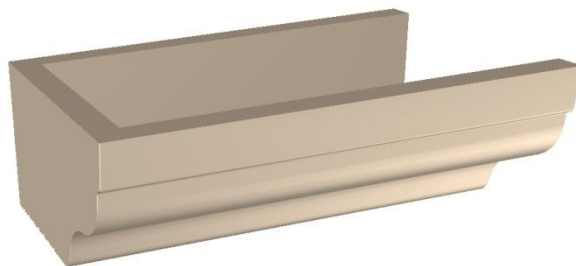

ALENTOUR

FABRICATION
FRANÇAISE

CORNICHE moulurée

GAMME *Provence*

About Gauche

Face d'aspect lisse ou : bouchardée, bords ciselés.

(Repère 5)

Dimensions : 66 x 40 x H. 23 cm

Vue de Dessous

Poids pièce: 45 Kg.

Tol. Gén.: + ou - 5 mm

Vue de Face

Z. A. Rupt des Gouttes, Chemin des Fontenottes 21120 LUX FRANCE

Tél. : 00 33 (0)3 80 75 22 22 – Fax : 00 33 (0)3 80 75 22 11

eMail : servicecommercial-alentour@orange.fr