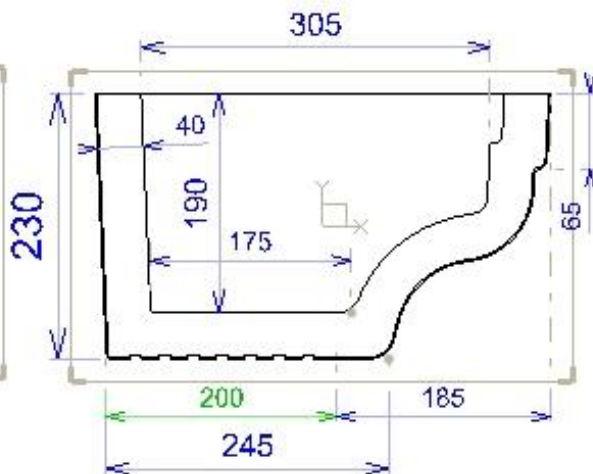

ALENTOUR

FABRICATION
FRANÇAISE

CORNICHE moulurée

GAMME *Provence*

About Gauche

Face d'aspect lisse ou : bouchardée, bords ciselés.

(Repère 5)

Dimensions : 66 x 40 x H. 23 cm

Vue de Dessous

Poids pièce: 45 Kg.

Tol. Gén.: + ou - 5 mm

Vue de Face

Z. A. Rupt des Gouttes, Chemin des Fontenottes 21120 LUX FRANCE

Tél. : 00 33 (0)3 80 75 22 22 – Fax : 00 33 (0)3 80 75 22 11

eMail : servicecommercial-alentour@orange.fr