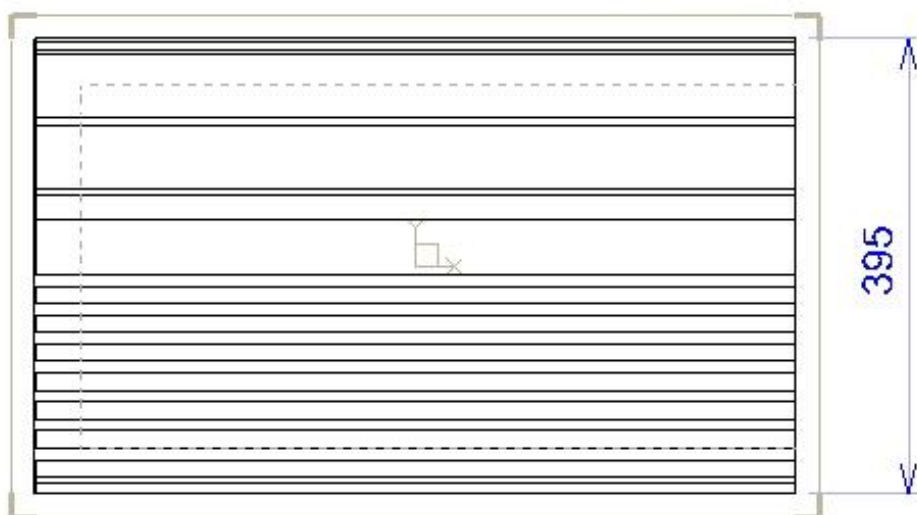

ALENTOUR

FABRICATION
FRANÇAISE

CORNICHE moulurée

GAMME *Provence*

About Gauche

Face d'aspect lisse ou : bouchardée, bords ciselés.

(Repère 5)

Dimensions : 66 x 40 x H. 23 cm

Vue de Dessous

Poids pièce: 45 Kg.

Tol. Gén.: + ou - 5 mm

Vue de Face

Z. A. Rupt des Gouttes, Chemin des Fontenottes 21120 LUX FRANCE

Tél. : 00 33 (0)3 80 75 22 22 – Fax : 00 33 (0)3 80 75 22 11

eMail : servicecommercial-alentour@orange.fr