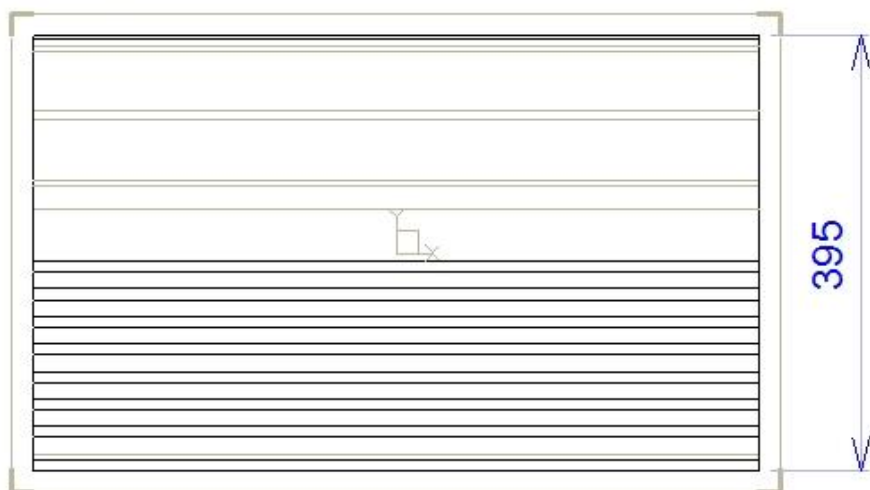

### Element droit

Face d'aspect lisse ou : bouchardée, bords ciselés  
(Repère 1)

L.66 x H.23 x P.40 cm

Vue de Dessous

Poids pièce: 40 Kg.

Tol. Gén.: + ou - 5 mm

Vue de Face

Z. A. Rupt des Gouttes, Chemin des Fontenottes 21120 LUX FRANCE