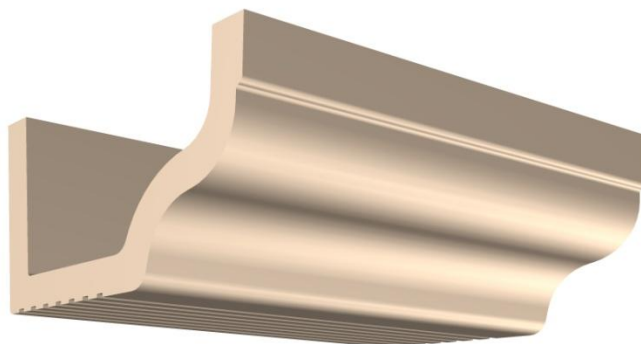

## CORNICHE moulurée

### Element droit

Face d'aspect lisse ou : bouchardée, bords ciselés  
(Repère 1)

L.66 x H.23 x P.40 cm

Vue de Dessous

Poids pièce: 40 Kg.

Tol. Gén.: + ou - 5 mm

Vue de Face

Z. A. Rupt des Gouttes, Chemin des Fontenottes 21120 LUX FRANCE