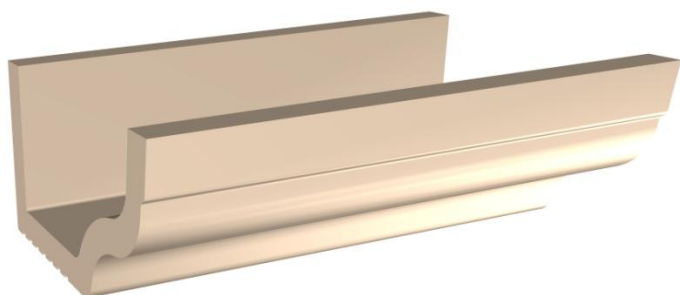

## CORNICHE moulurée

### Element droit

Face d'aspect lisse ou : bouchardée, bords ciselés  
(Repère 1)

L.66 x H.23 x P.40 cm

Vue de Dessous

Poids pièce: 40 Kg.

Tol. Gén.: + ou - 5 mm

Vue de Face

Z. A. Rupt des Gouttes, Chemin des Fontenottes 21120 LUX FRANCE