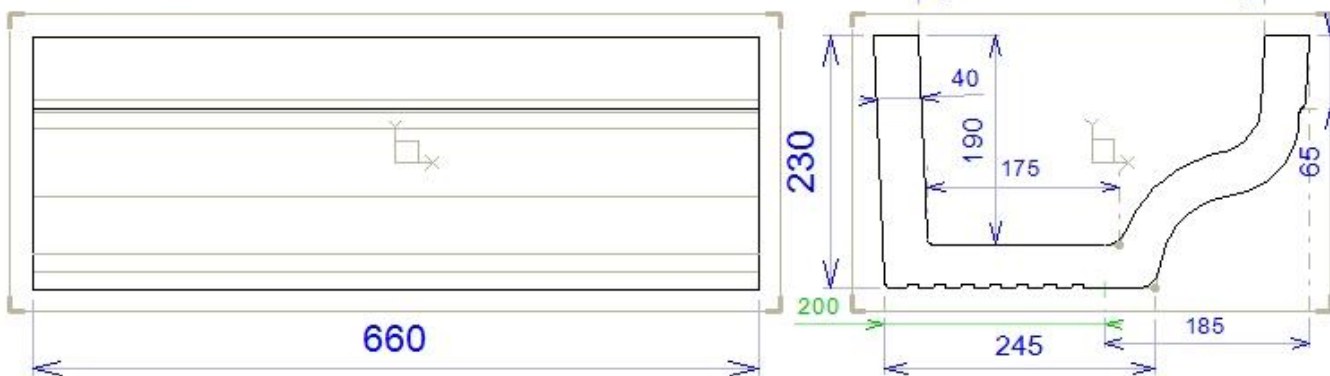

### Element droit

Face d'aspect lisse ou : bouchardée, bords ciselés  
(Repère 1)

L.66 x H.23 x P.40 cm

Vue de Dessous

Poids pièce: 40 Kg.

Tol. Gén.: + ou - 5 mm

Vue de Face

Z. A. Rupt des Gouttes, Chemin des Fontenottes 21120 LUX FRANCE