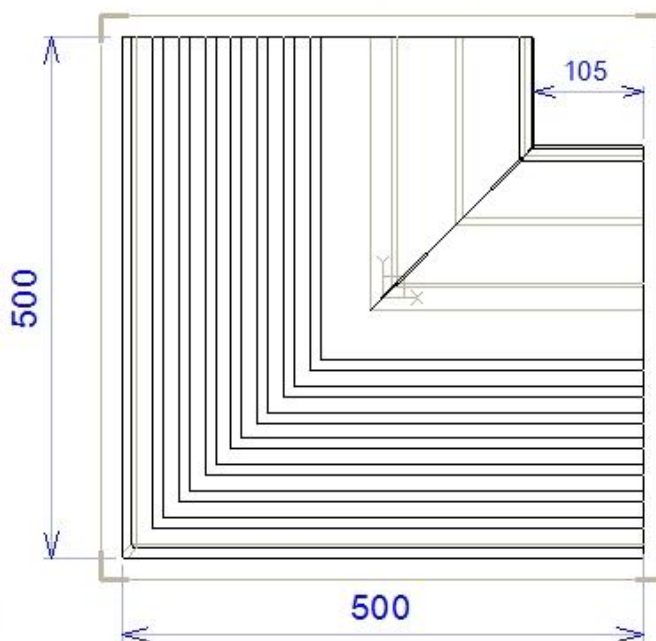

ALENTOUR

FABRICATION
FRANÇAISE

CORNICHE moulurée

GAMME *Provence*

Angle Rentrant

Face d'aspect lisse ou : bouchardée, bords ciselés.

Dimensions : 50 x 50 x H. 23 cm

(Repère 2)

Vue de Dessous

Poids pièce: 40 Kg.

Tol. Gén.: + ou - 5 mm

Vue de Côté

Vue de Face

Z. A. Rupt des Gouttes, Chemin des Fontenottes 21120 LUX FRANCE

Tél. : 00 33 (0)3 80 75 22 22 – Fax : 00 33 (0)3 80 75 22 11