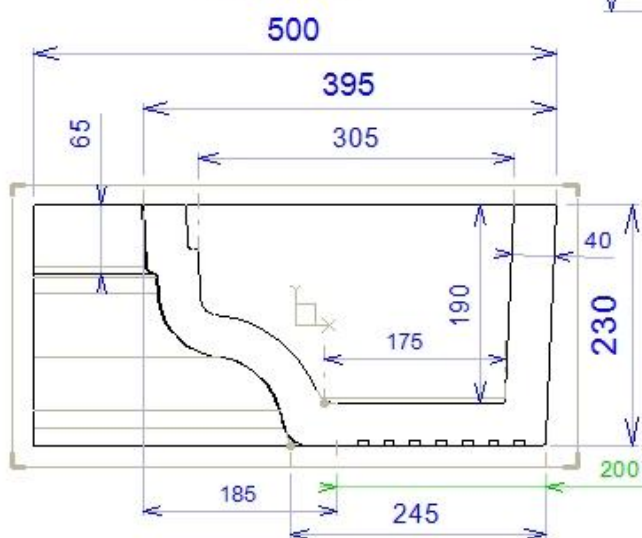

ALENTOUR

FABRICATION
FRANÇAISE

CORNICHE moulurée

GAMME *Provence*

Angle Rentrant

Face d'aspect lisse ou : bouchardée, bords ciselés.

Dimensions : 50 x 50 x H. 23 cm

(Repère 2)

Vue de Dessous

Poids pièce: 40 Kg.

Tol. Gén.: + ou - 5 mm

Vue de Côté

Vue de Face

Z. A. Rupt des Gouttes, Chemin des Fontenottes 21120 LUX FRANCE

Tél. : 00 33 (0)3 80 75 22 22 – Fax : 00 33 (0)3 80 75 22 11