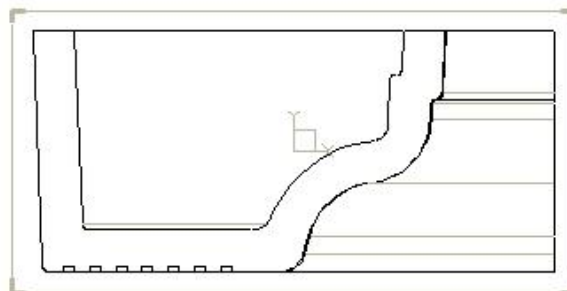

ALENTOUR

FABRICATION
FRANÇAISE

CORNICHE moulurée

GAMME *Provence*

Angle Rentrant

Face d'aspect lisse ou : bouchardée, bords ciselés.

Dimensions : 50 x 50 x H. 23 cm

(Repère 2)

Vue de Dessous

Poids pièce: 40 Kg.

Tol. Gén.: + ou - 5 mm

Vue de Côté

Vue de Face

Z. A. Rupt des Gouttes, Chemin des Fontenottes 21120 LUX FRANCE

Tél. : 00 33 (0)3 80 75 22 22 – Fax : 00 33 (0)3 80 75 22 11