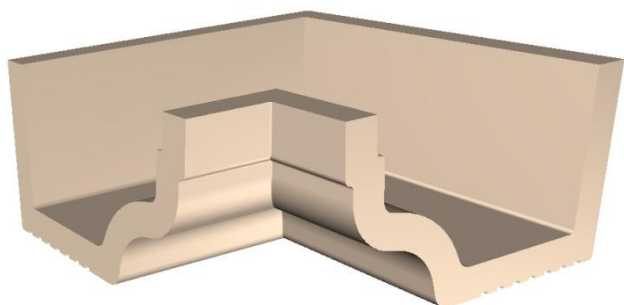

ALENTOUR

FABRICATION
FRANÇAISE

CORNICHE moulurée

GAMME *Provence*

Angle Rentrant

Face d'aspect lisse ou : bouchardée, bords ciselés.

Dimensions : 50 x 50 x H. 23 cm

(Repère 2)

Vue de Dessous

Poids pièce: 40 Kg.

Tol. Gén.: + ou - 5 mm

Vue de Côté

Vue de Face

Z. A. Rupt des Gouttes, Chemin des Fontenottes 21120 LUX FRANCE

Tél. : 00 33 (0)3 80 75 22 22 – Fax : 00 33 (0)3 80 75 22 11