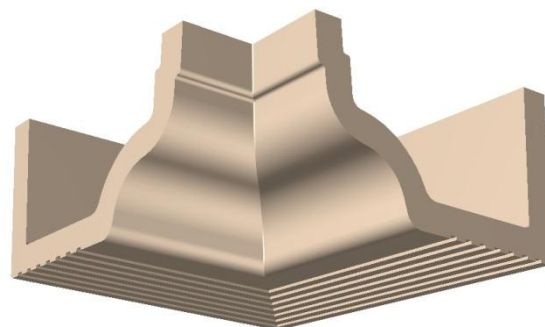

ALENTOUR

FABRICATION
FRANÇAISE

CORNICHE moulurée

GAMME *Provence*

Angle Rentrant

Face d'aspect lisse ou : bouchardée, bords ciselés.

Dimensions : 50 x 50 x H. 23 cm

(Repère 2)

Vue de Dessous

Poids pièce: 40 Kg.

Tol. Gén.: + ou - 5 mm

Vue de Côté

Vue de Face

Z. A. Rupt des Gouttes, Chemin des Fontenottes 21120 LUX FRANCE

Tél. : 00 33 (0)3 80 75 22 22 – Fax : 00 33 (0)3 80 75 22 11