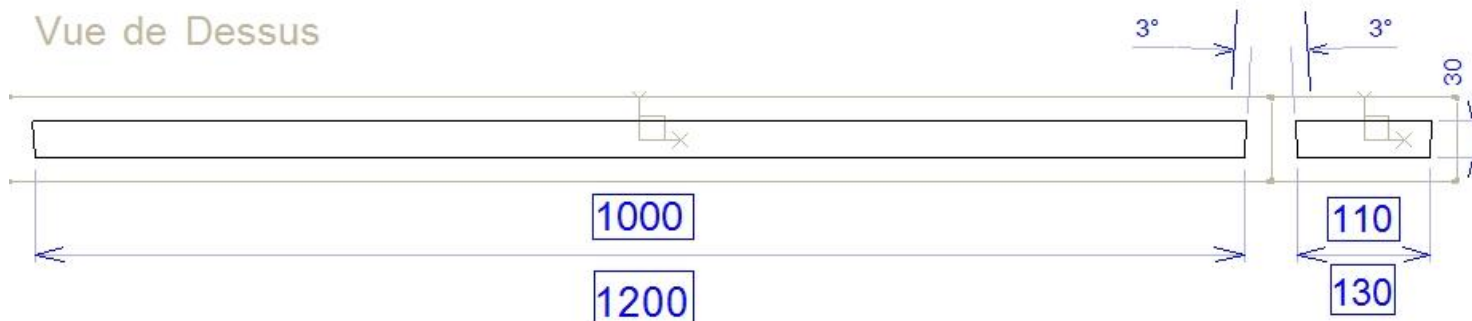

Contre-marche d'escalier

Vue de Face

Vue de Côté

Vue de Dessus

Contre-marche d'escalier Abbatiale		
Dimensions H x E (cm):	Longueur (cm)	Poids
11 x 3	100 (G3)	7,25
	120 (G4)	8,75
13 x 3	100 (G5)	8,5
	120 (G6)	10,25