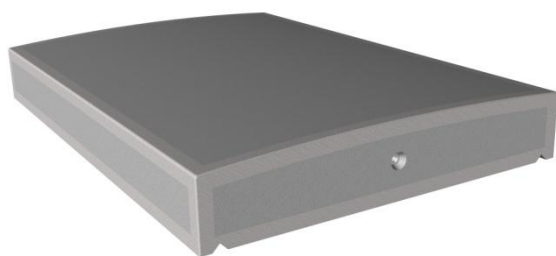

## Couvertine bombée Gamme Tradition

**Dimensions : 0,70 x 1 m x 12/13.5 cm – avec goutte d'eau**

Avec 2 inserts de manutention

Poids Pièce : 205 Kg.

Z. A. Rupt des Gouttes, Chemin des Fontenottes 21120 LUX FRANCE  
Tél. : 00 33 (0)3 80 75 22 22 – Fax : 00 33 (0)3 80 75 22 11  
eMail : [servicecommercial-alentour@orange.fr](mailto:servicecommercial-alentour@orange.fr)  
Site Internet : <http://pierre-alentour.fr>