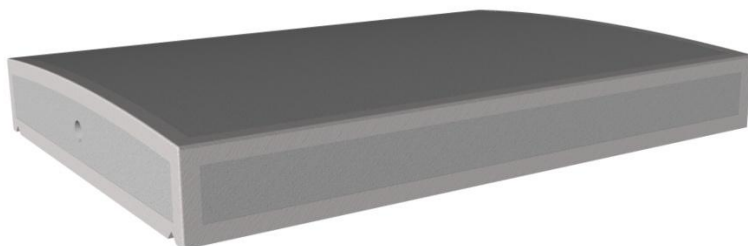

## Couvertine bombée Gamme Tradition

**Dimensions : 0,70 x 1 m x 12/13.5 cm – avec goutte d'eau**

Avec 2 inserts de manutention

Poids Pièce : 205 Kg.

Z. A. Rupt des Gouttes, Chemin des Fontenottes 21120 LUX FRANCE  
Tél. : 00 33 (0)3 80 75 22 22 – Fax : 00 33 (0)3 80 75 22 11  
eMail : [servicecommercial-alentour@orange.fr](mailto:servicecommercial-alentour@orange.fr)  
Site Internet : <http://pierre-alentour.fr>