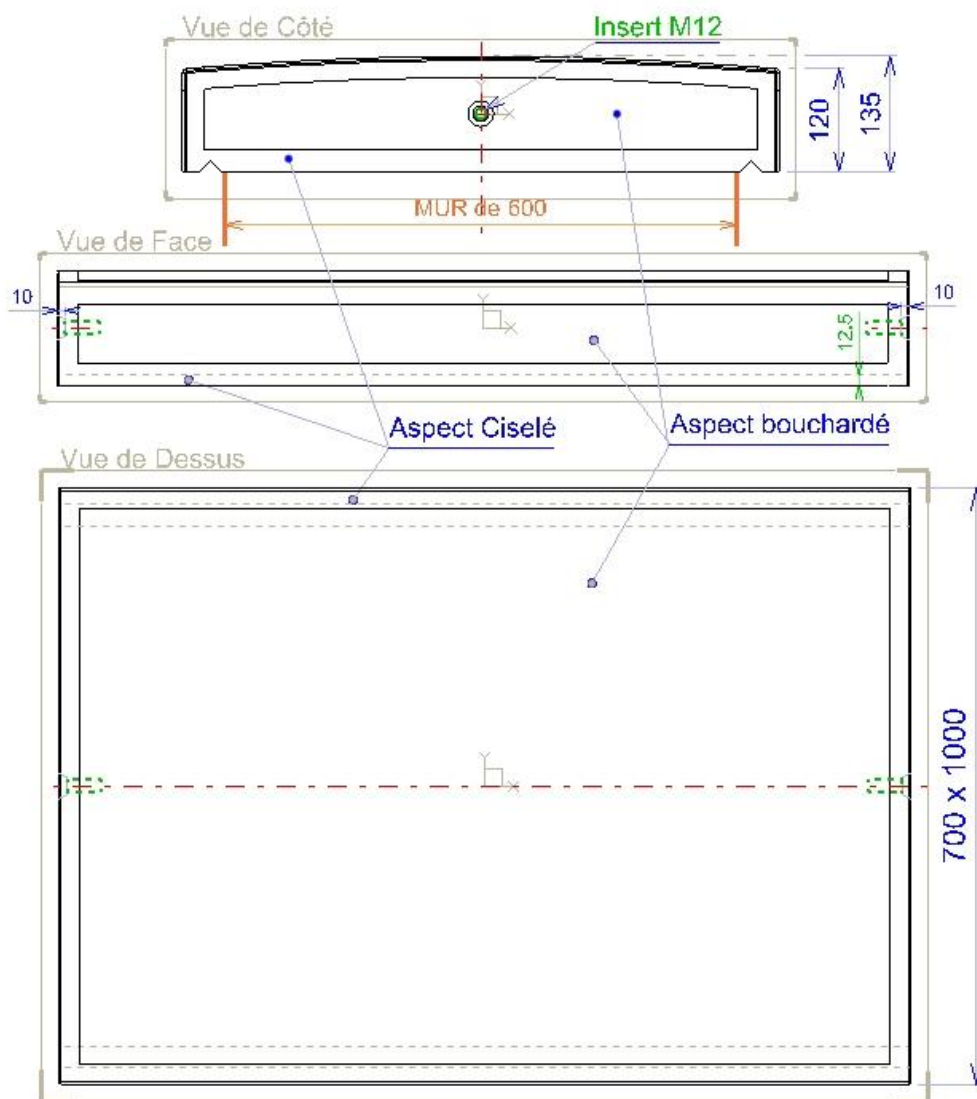

## Couvertine bombée Gamme Tradition

**Dimensions : 0,70 x 1 m x 12/13.5 cm – avec goutte d'eau**

Avec 2 inserts de manutention

Poids Pièce : 205 Kg.

Z. A. Rupt des Gouttes, Chemin des Fontenottes 21120 LUX FRANCE  
Tél. : 00 33 (0)3 80 75 22 22 – Fax : 00 33 (0)3 80 75 22 11  
eMail : [servicecommercial-alentour@orange.fr](mailto:servicecommercial-alentour@orange.fr)  
Site Internet : <http://pierre-alentour.fr>