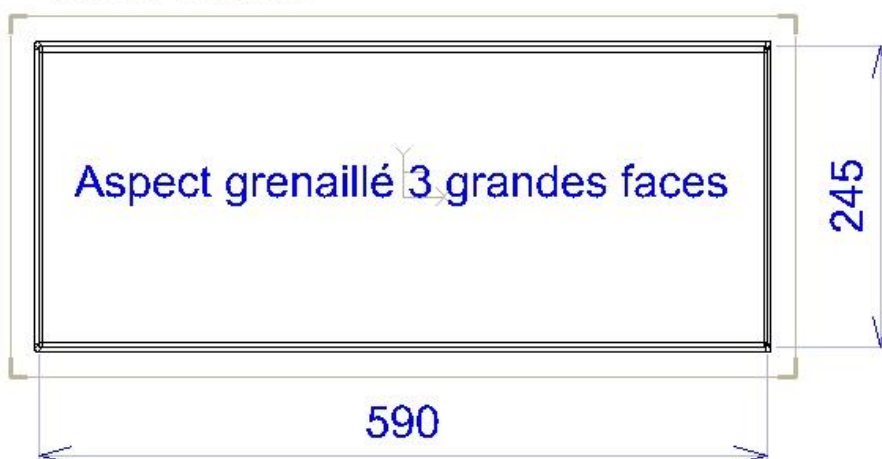

Bordure de *Bassin*

**Élément droit** : (24.5 x 8.5 x 59 cm).

Vue de Dessus

**Poids pièce : 27,5 Kg**