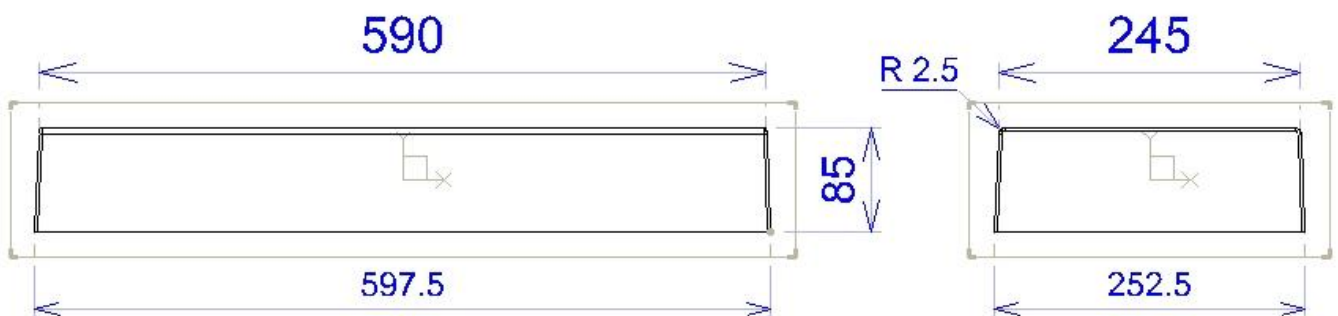

Bordure de *Bassin*

**Élément droit** : (24.5 x 8.5 x 59 cm).

Vue de Dessus

**Poids pièce : 27,5 Kg**