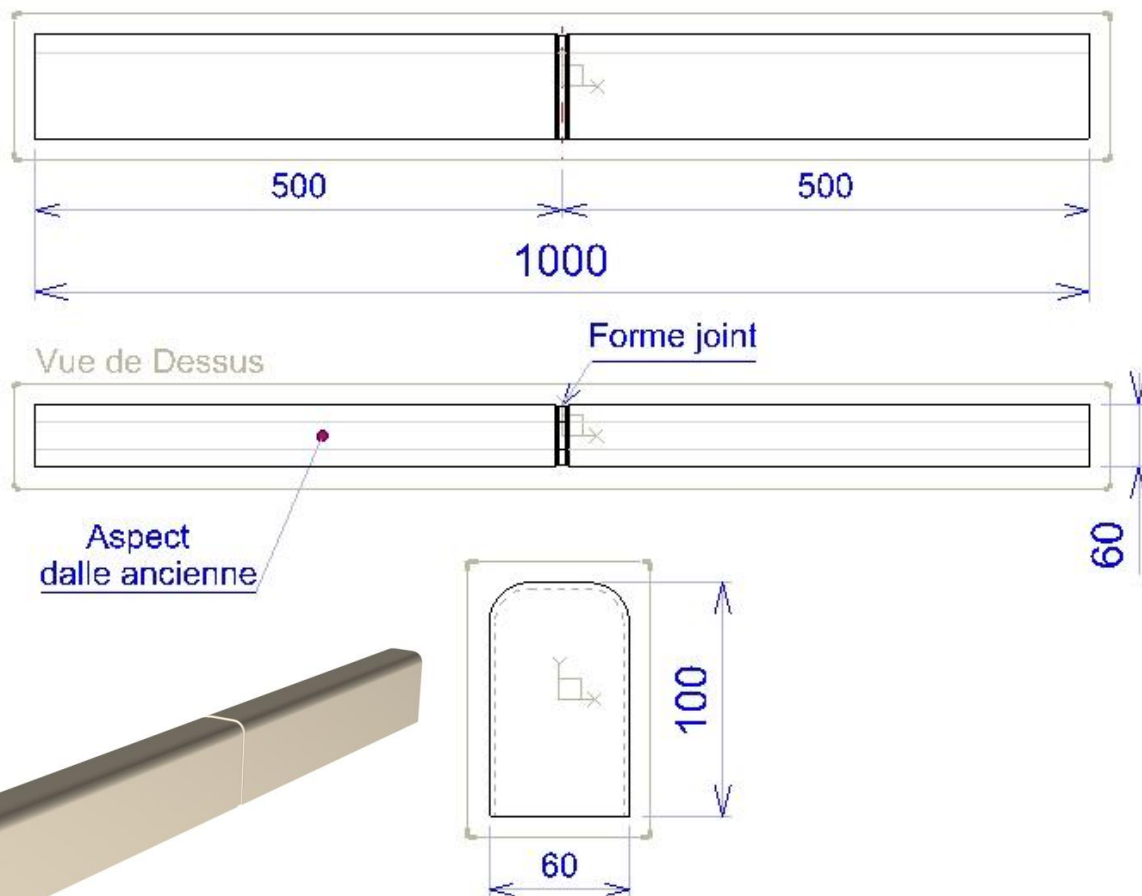

Bordure basse arrondie: L. 100 x E. 6 x H. 10 cm

Poids pièce : 13 Kg