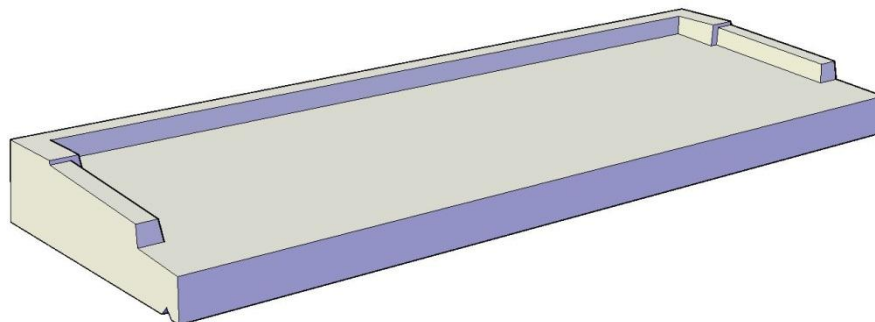

ALENTOUR

FABRICATION FRANÇAISE

APPUI FENETRE ou Seuil
Tradition

APPUI A.S de **390** pour : Fenêtre à vantaux

APPUIS de FENETRE: (en dimension Tableau) H. AR 10 cm

Profondeur	Longueur Tableau												
	400	500	600	800	900	1000	1100	1200	1400	1600			
390													
Poids (Kg):	28	33	39	50	56	61	67	69	83	94			