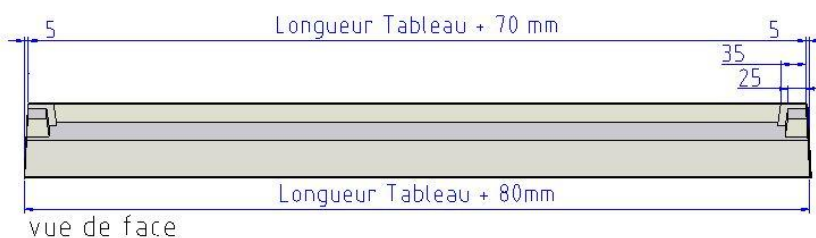

ALENTOUR

FABRICATION FRANÇAISE

APPUI FENETRE ou Seuil
Tradition

APPUI A.S de **390** pour : Fenêtre à vantaux

APPUIS de FENETRE: (en dimension Tableau) H. AR 10 cm

Profondeur	Longueur Tableau												
	400	500	600	800	900	1000	1100	1200	1400	1600			
390													
Poids (Kg):	28	33	39	50	56	61	67	69	83	94			