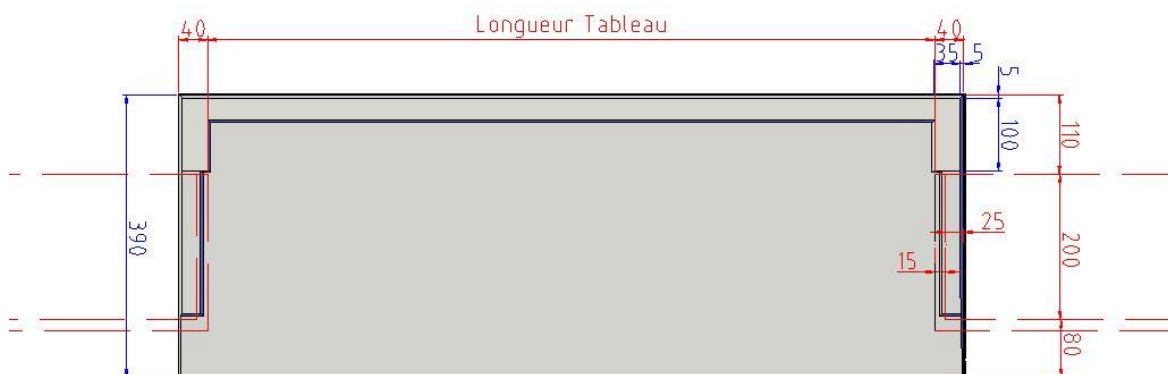

ALENTOUR

FABRICATION FRANÇAISE

APPUI FENETRE ou Seuil
Tradition

APPUI A.S de **390** pour : Fenêtre à vantaux

APPUIS de FENETRE: (en dimension Tableau) H. AR 10 cm

Profondeur	Longueur Tableau												
	400	500	600	800	900	1000	1100	1200	1400	1600			
390													
Poids (Kg):	28	33	39	50	56	61	67	69	83	94			