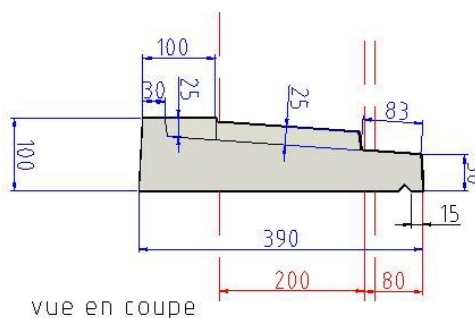

ALENTOUR

FABRICATION FRANÇAISE

APPUI FENETRE ou Seuil
Tradition

APPUI A.S de **390** pour : Fenêtre à vantaux

APPUIS de FENETRE: (en dimension Tableau) H. AR 10 cm

Profondeur	Longueur Tableau												
	400	500	600	800	900	1000	1100	1200	1400	1600			
390													
Poids (Kg):	28	33	39	50	56	61	67	69	83	94			