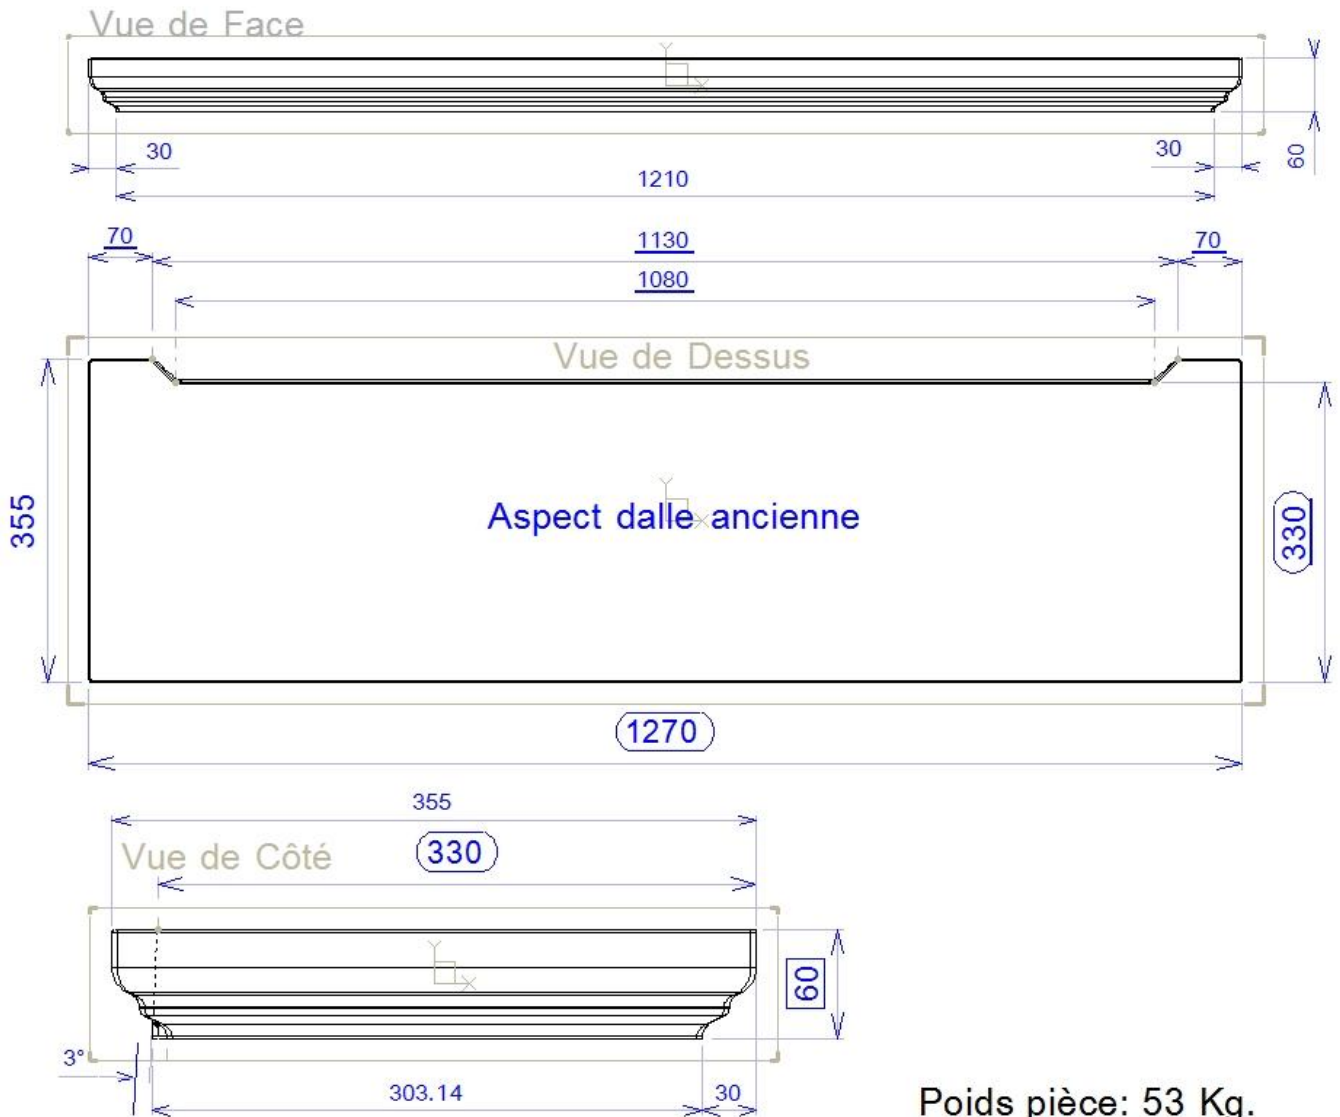

**Dessus de marche mouluré 3 côtés: 33 x 6 x 127 cm**

Poids pièce: 53 Kg.