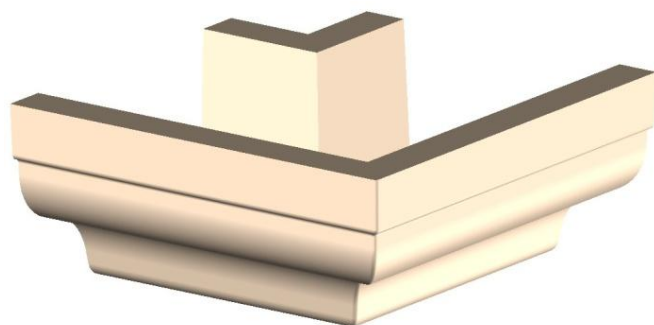

## CORNICHE moulurée

### Angle Sortant

Face d'aspect lisse ou : bouchardée, bords ciselés

(Repère 3) Dimensions : 50 x 50 x H. 23 cm

Vue de Dessous

Poids pièce: 35 Kg.

Tol. Gén.: + ou - 5 mm

Vue de Côté

Vue de Face