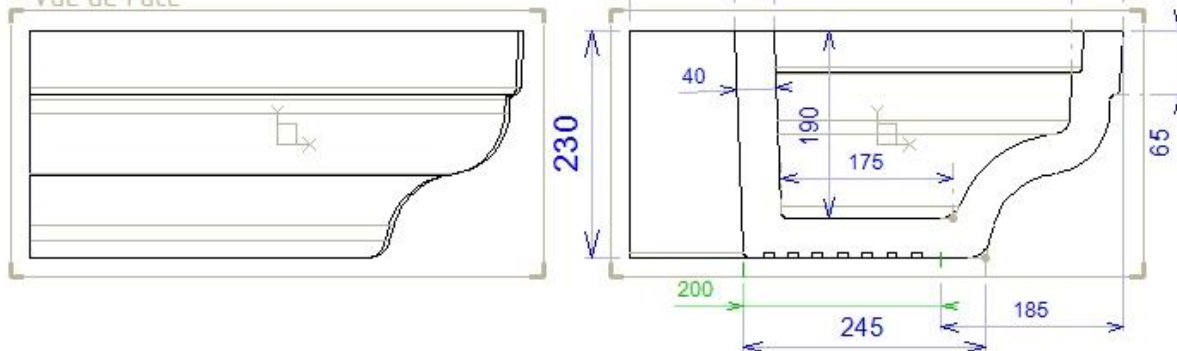

### Angle Sortant

Face d'aspect lisse ou : bouchardée, bords ciselés

(Repère 3) Dimensions : 50 x 50 x H. 23 cm

Vue de Dessous

Poids pièce: 35 Kg.

Tol. Gén.: + ou - 5 mm

Vue de Côté

Vue de Face