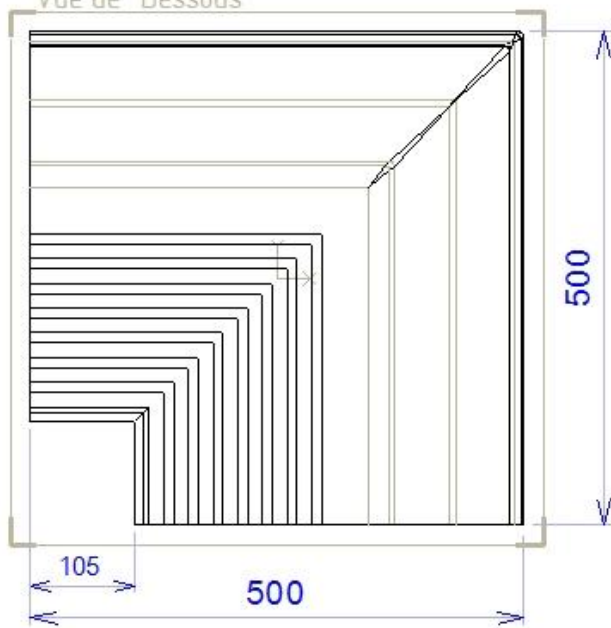

### Angle Sortant

Face d'aspect lisse ou : bouchardée, bords ciselés

(Repère 3) Dimensions : 50 x 50 x H. 23 cm

Vue de Dessous

Poids pièce: 35 Kg.

Tol. Gén.: + ou - 5 mm

Vue de Côté

Vue de Face