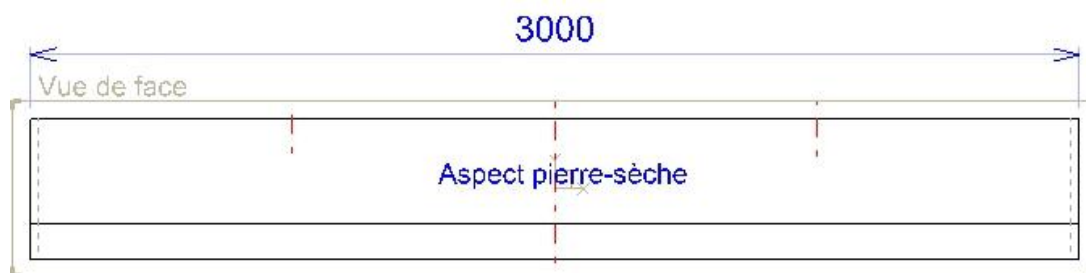

Couleur pierre-sèche virtuelle

**Muret monobloc H. 40 x E. 15 cm x L. 3 m
aspect pierre sèche 1 face ou 2 faces**

Poids pièce : 400 Kg.