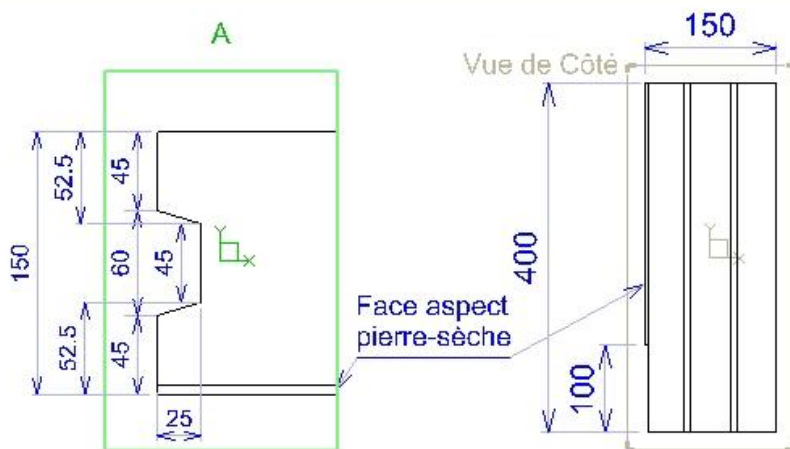

Couleur pierre-sèche virtuelle

**Muret monobloc H. 40 x E. 15 cm x L. 3 m
aspect pierre sèche 1 face ou 2 faces**

Poids pièce : 400 Kg.