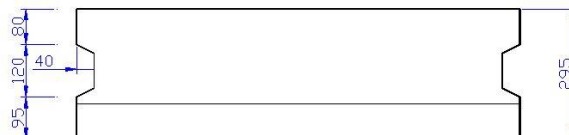

Elément vertical 100 x 52.5 x 8 cm

vue de coté

vue de face

vue de dessus

Poids pièce : 140 Kg.

Z. A. Rupt des Gouttes, Chemin des Fontenottes 21120 LUX FRANCE

Tél. : 00 33 (0)3 80 75 22 22 – Fax : 00 33 (0)3 80 75 22 11