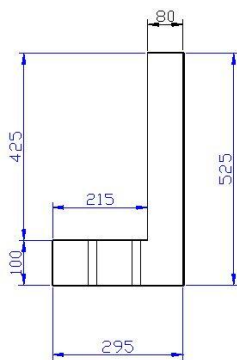

Elément vertical 100 x 52.5 x 8 cm

vue de coté

vue de face

vue de dessus

Poids pièce : 140 Kg.

Z. A. Rupt des Gouttes, Chemin des Fontenottes 21120 LUX FRANCE

Tél. : 00 33 (0)3 80 75 22 22 – Fax : 00 33 (0)3 80 75 22 11