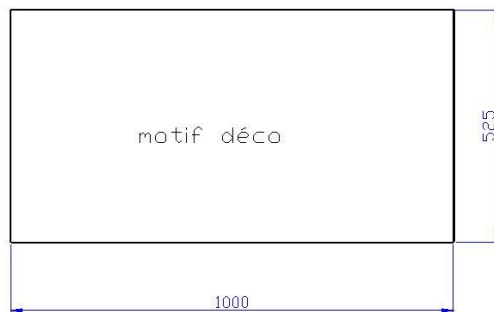

Elément vertical 100 x 52.5 x 8 cm

vue de coté

vue de face

vue de dessus

Poids pièce : 140 Kg.

Z. A. Rupt des Gouttes, Chemin des Fontenottes 21120 LUX FRANCE

Tél. : 00 33 (0)3 80 75 22 22 – Fax : 00 33 (0)3 80 75 22 11