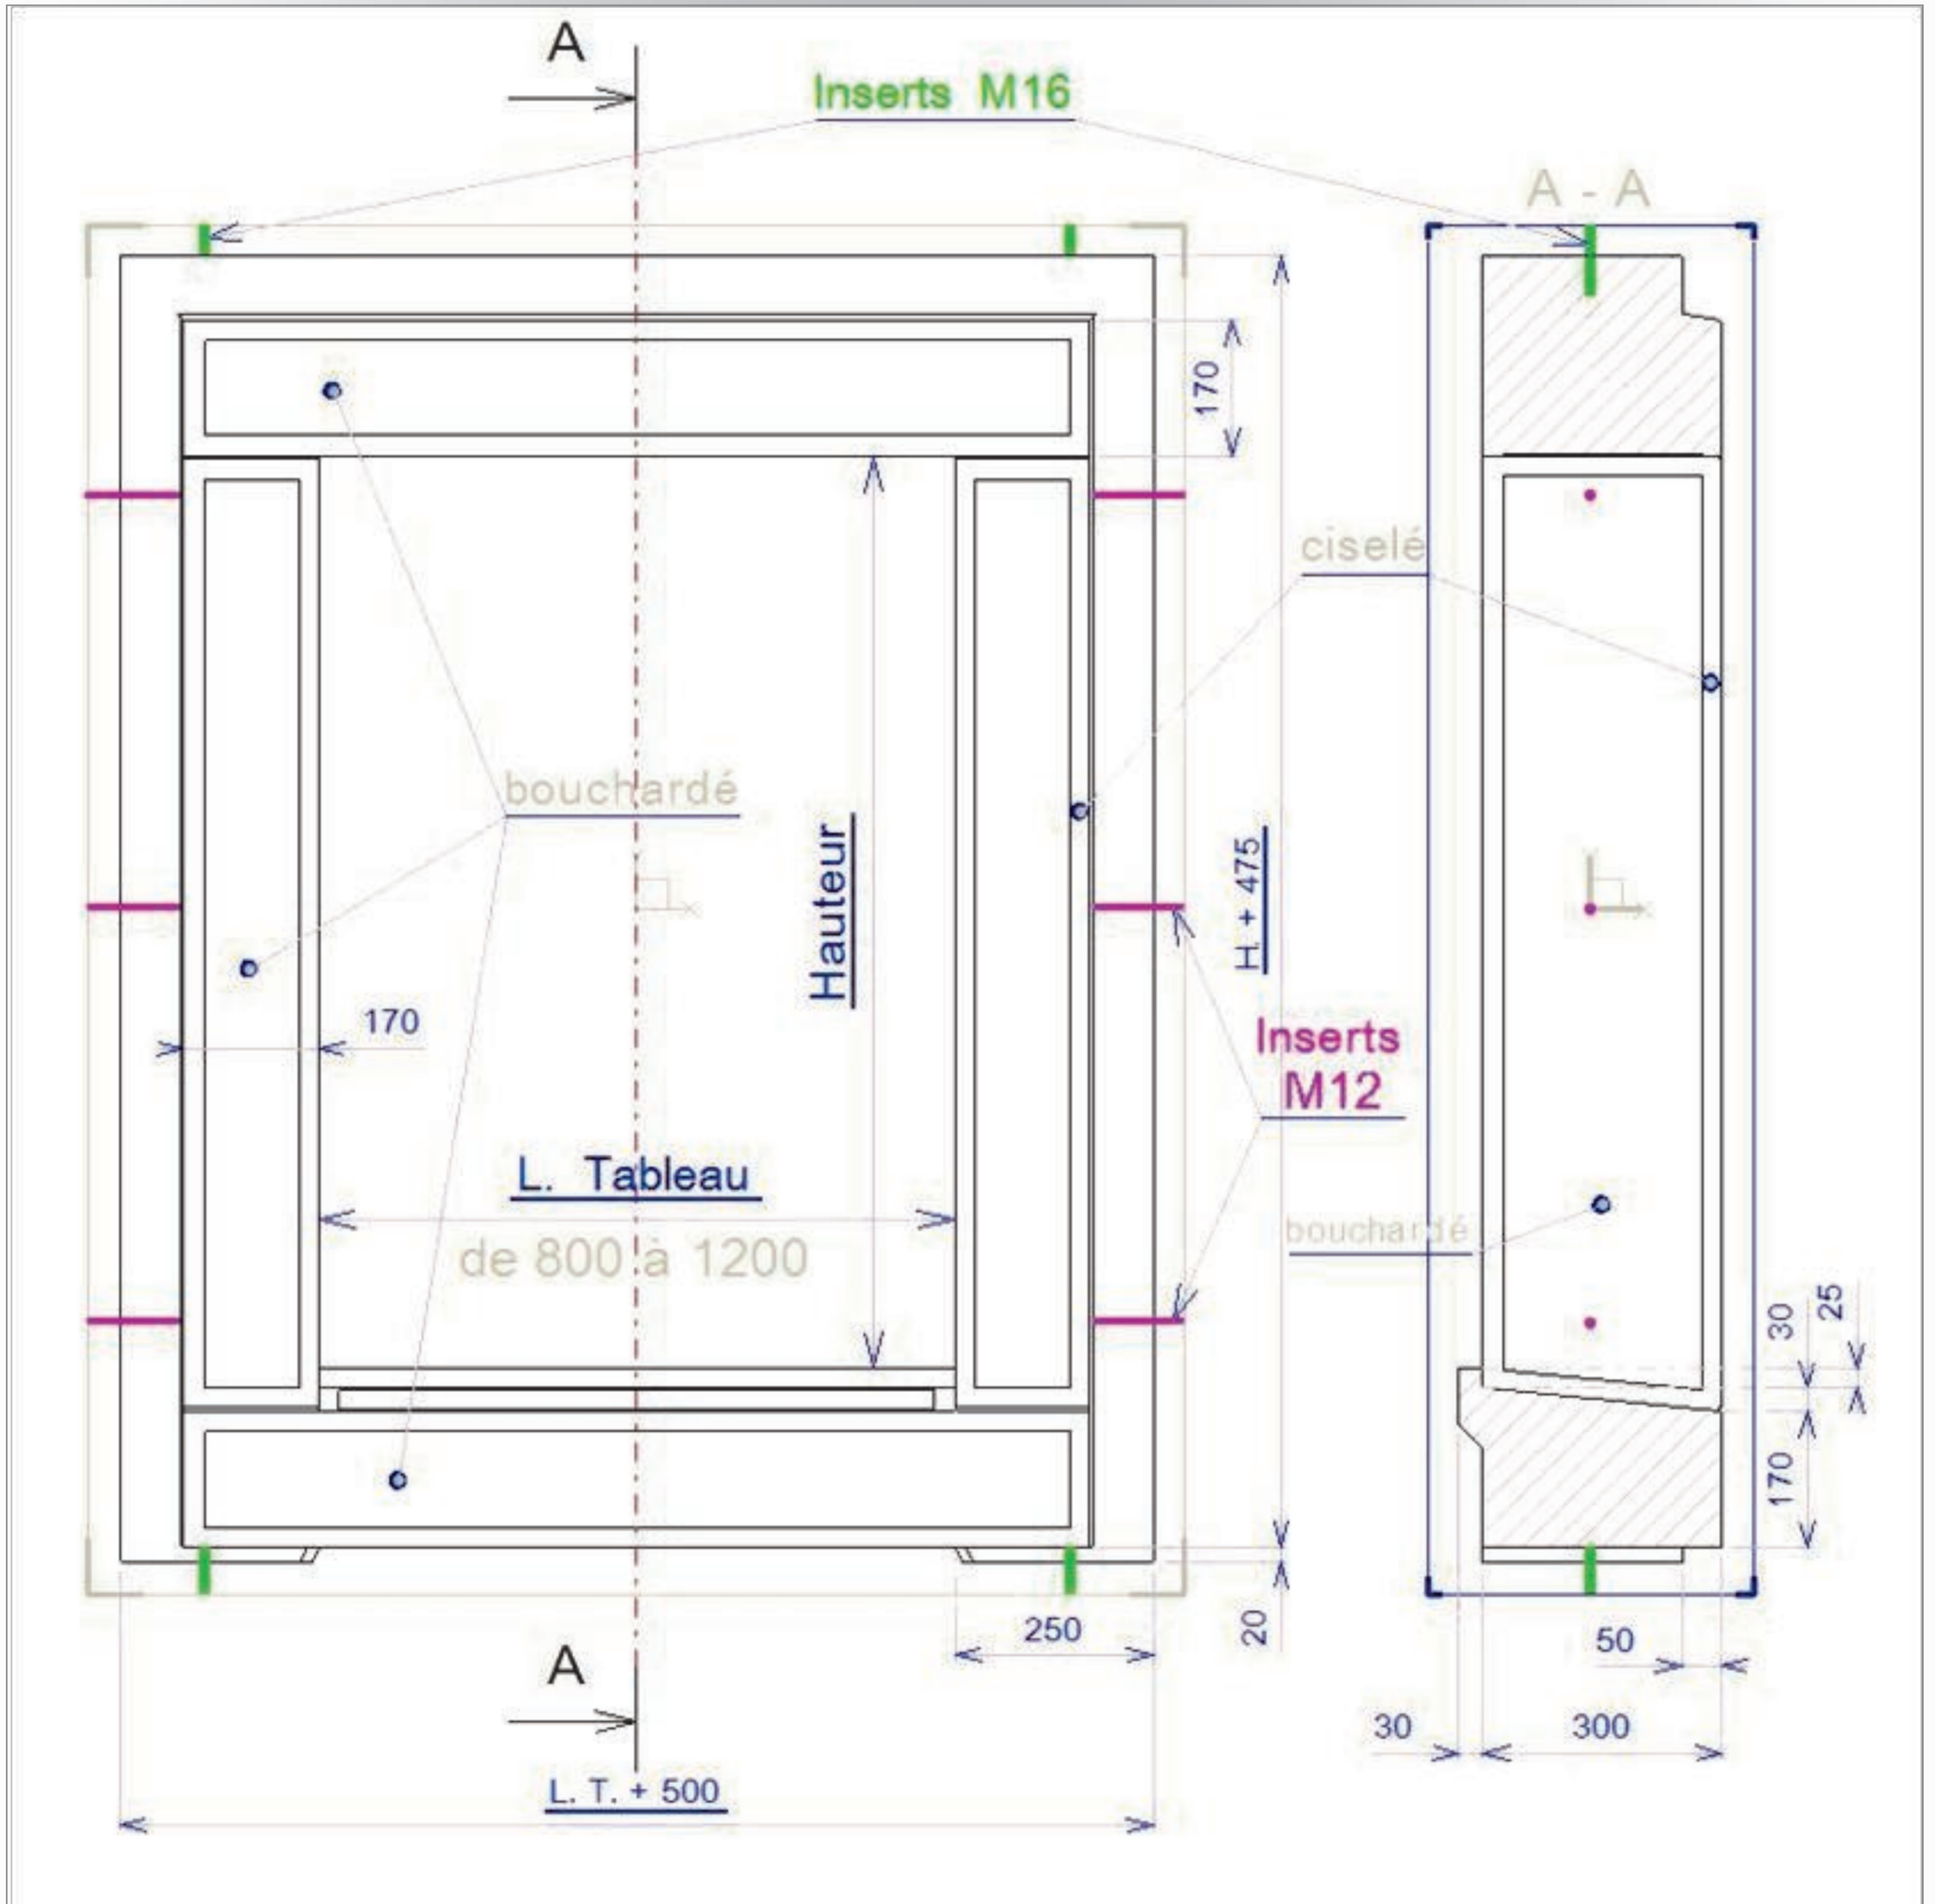

Présentation des encadrements monoblocs

Encadrement pour fenêtre : (100 x 115 et 120 x 115 cm).

Encadrement pour porte et porte-fenêtre : (90 x 215 et 240 x 215 cm).

ENCADREMENTS MONOBLOCS POUR FENETRE

Encadrement monobloc Fenêtre

<i>L. Tableau x Hauteur</i>	Larg. Totale	Hauteur Totale	Partie apparente L. x H.	Poids (kg)
<i>1000 x 1150</i>	1500	1625 + 20	1340 x 1545	750
<i>1200 x 1150</i>	1700	1625 + 20	1540 x 1545	800

Disponibles en ton ivoire et ton pierre. Possibilité d'autres couleurs sur demande.

ENCADREMENTS MONOBLOCS POUR PORTE ET PORTE FENETRE

Encadrement monobloc Porte et Porte-fenêtre

L. Tableau x Hauteur	Larg. Totale	Hauteur Totale	Partie apparente L. x H.	Poids (kg)
900 x 2150	1400	2625 + 20	1240 x 2545	1000
2400 x 2150	2900	2625 + 20	2740 x 2545	1400

ENCADREMENTS MONOBLOCS OËIL DE BŒUF

Ouverture : 41 x 54 / sur bloc :
65 x 79 x 15,5 cm.
Poids pièce : 116 kg.

Disponibles en ton ivoire et ton pierre. Possibilité d'autres couleurs sur demande.

Exposition extérieure de l'ensemble de nos produits.