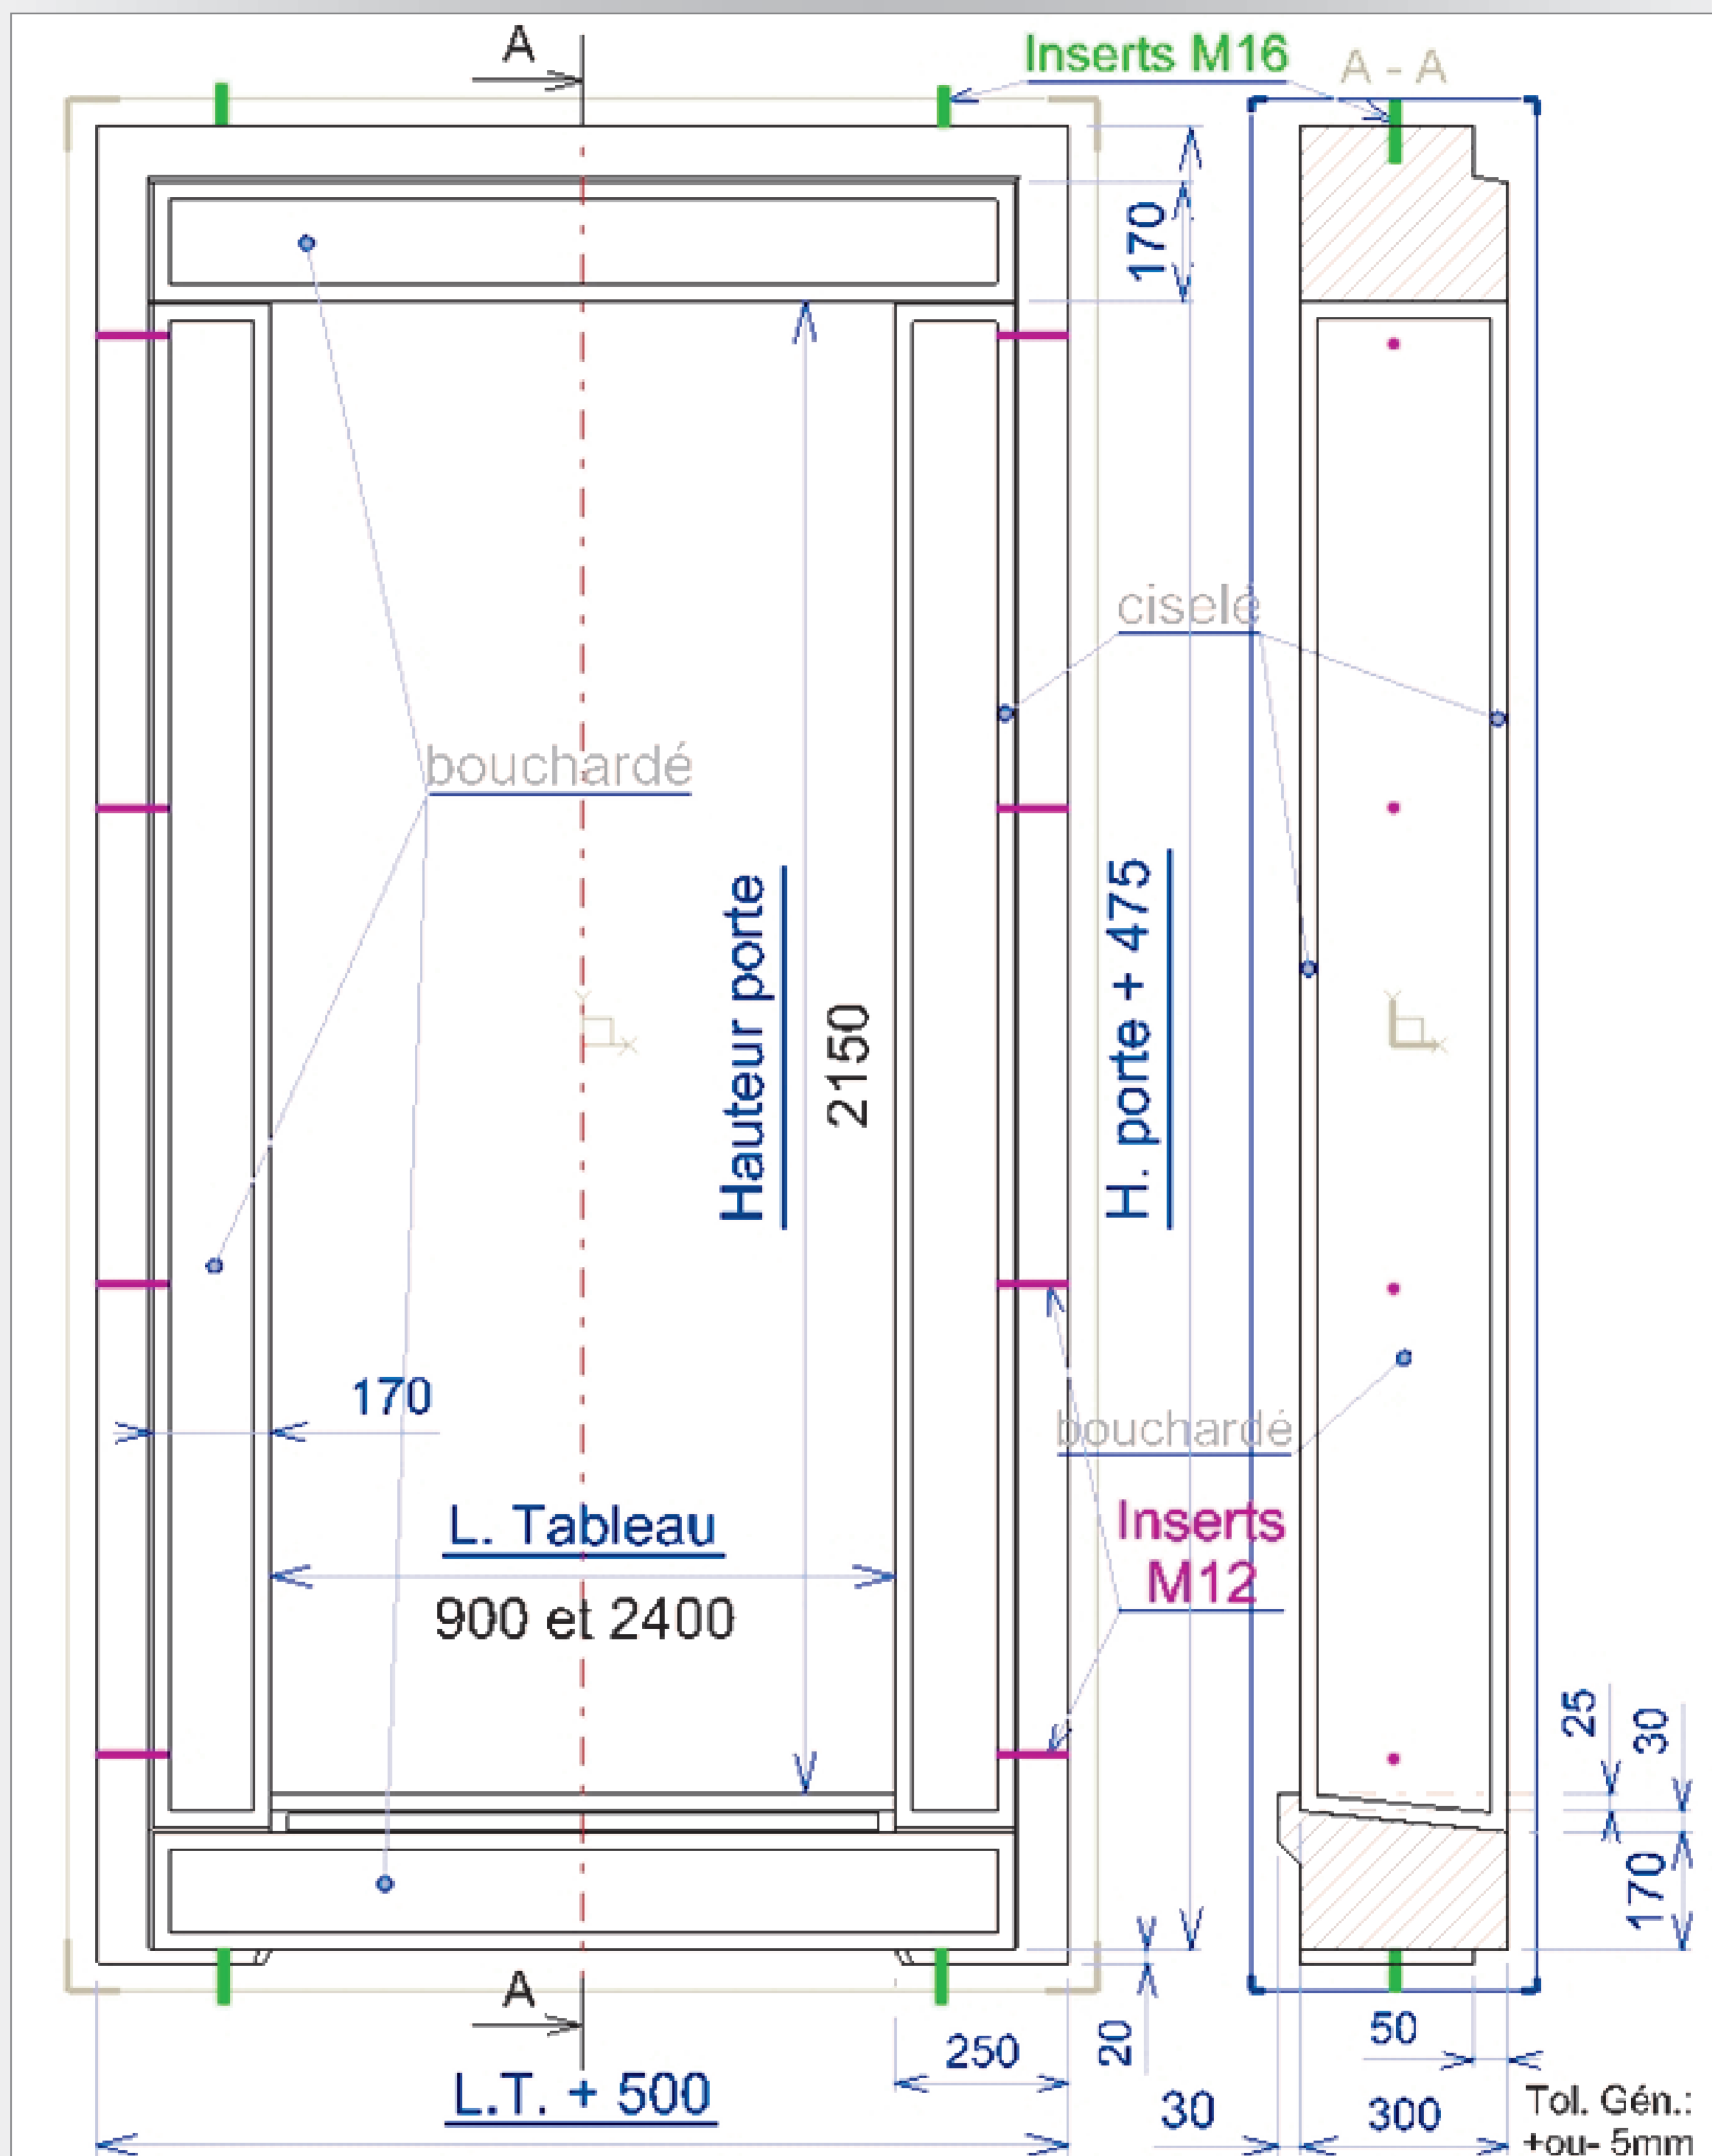

Présentation des encadrements monoblocs

Encadrement pour fenêtre : (100 x 115 et 120 x 115 cm).

Encadrement pour porte et porte-fenêtre : (90 x 215 et 240 x 215 cm).

ENCADREMENTS MONOBLOCS POUR FENETRE

Encadrement monobloc Fenêtre

<i>L. Tableau x Hauteur</i>	Larg. Totale	Hauteur Totale	Partie apparente L. x H.	Poids (kg)
<i>1000 x 1150</i>	1500	1625 + 20	1340 x 1545	750
<i>1200 x 1150</i>	1700	1625 + 20	1540 x 1545	800

Disponibles en ton ivoire et ton pierre. Possibilité d'autres couleurs sur demande.

ENCADREMENTS MONOBLOCS POUR PORTE ET PORTE FENETRE

Encadrement monobloc Porte et Porte-fenêtre

L. Tableau x Hauteur	Larg. Totale	Hauteur Totale	Partie apparente L. x H.	Poids (kg)
900 x 2150	1400	2625 + 20	1240 x 2545	1000
2400 x 2150	2900	2625 + 20	2740 x 2545	1400

ENCADREMENTS MONOBLOCS OËIL DE BŒUF

Ouverture : 41 x 54 / sur bloc :
65 x 79 x 15,5 cm.
Poids pièce : 116 kg.

Disponibles en ton ivoire et ton pierre. Possibilité d'autres couleurs sur demande.

Exposition extérieure de l'ensemble de nos produits.