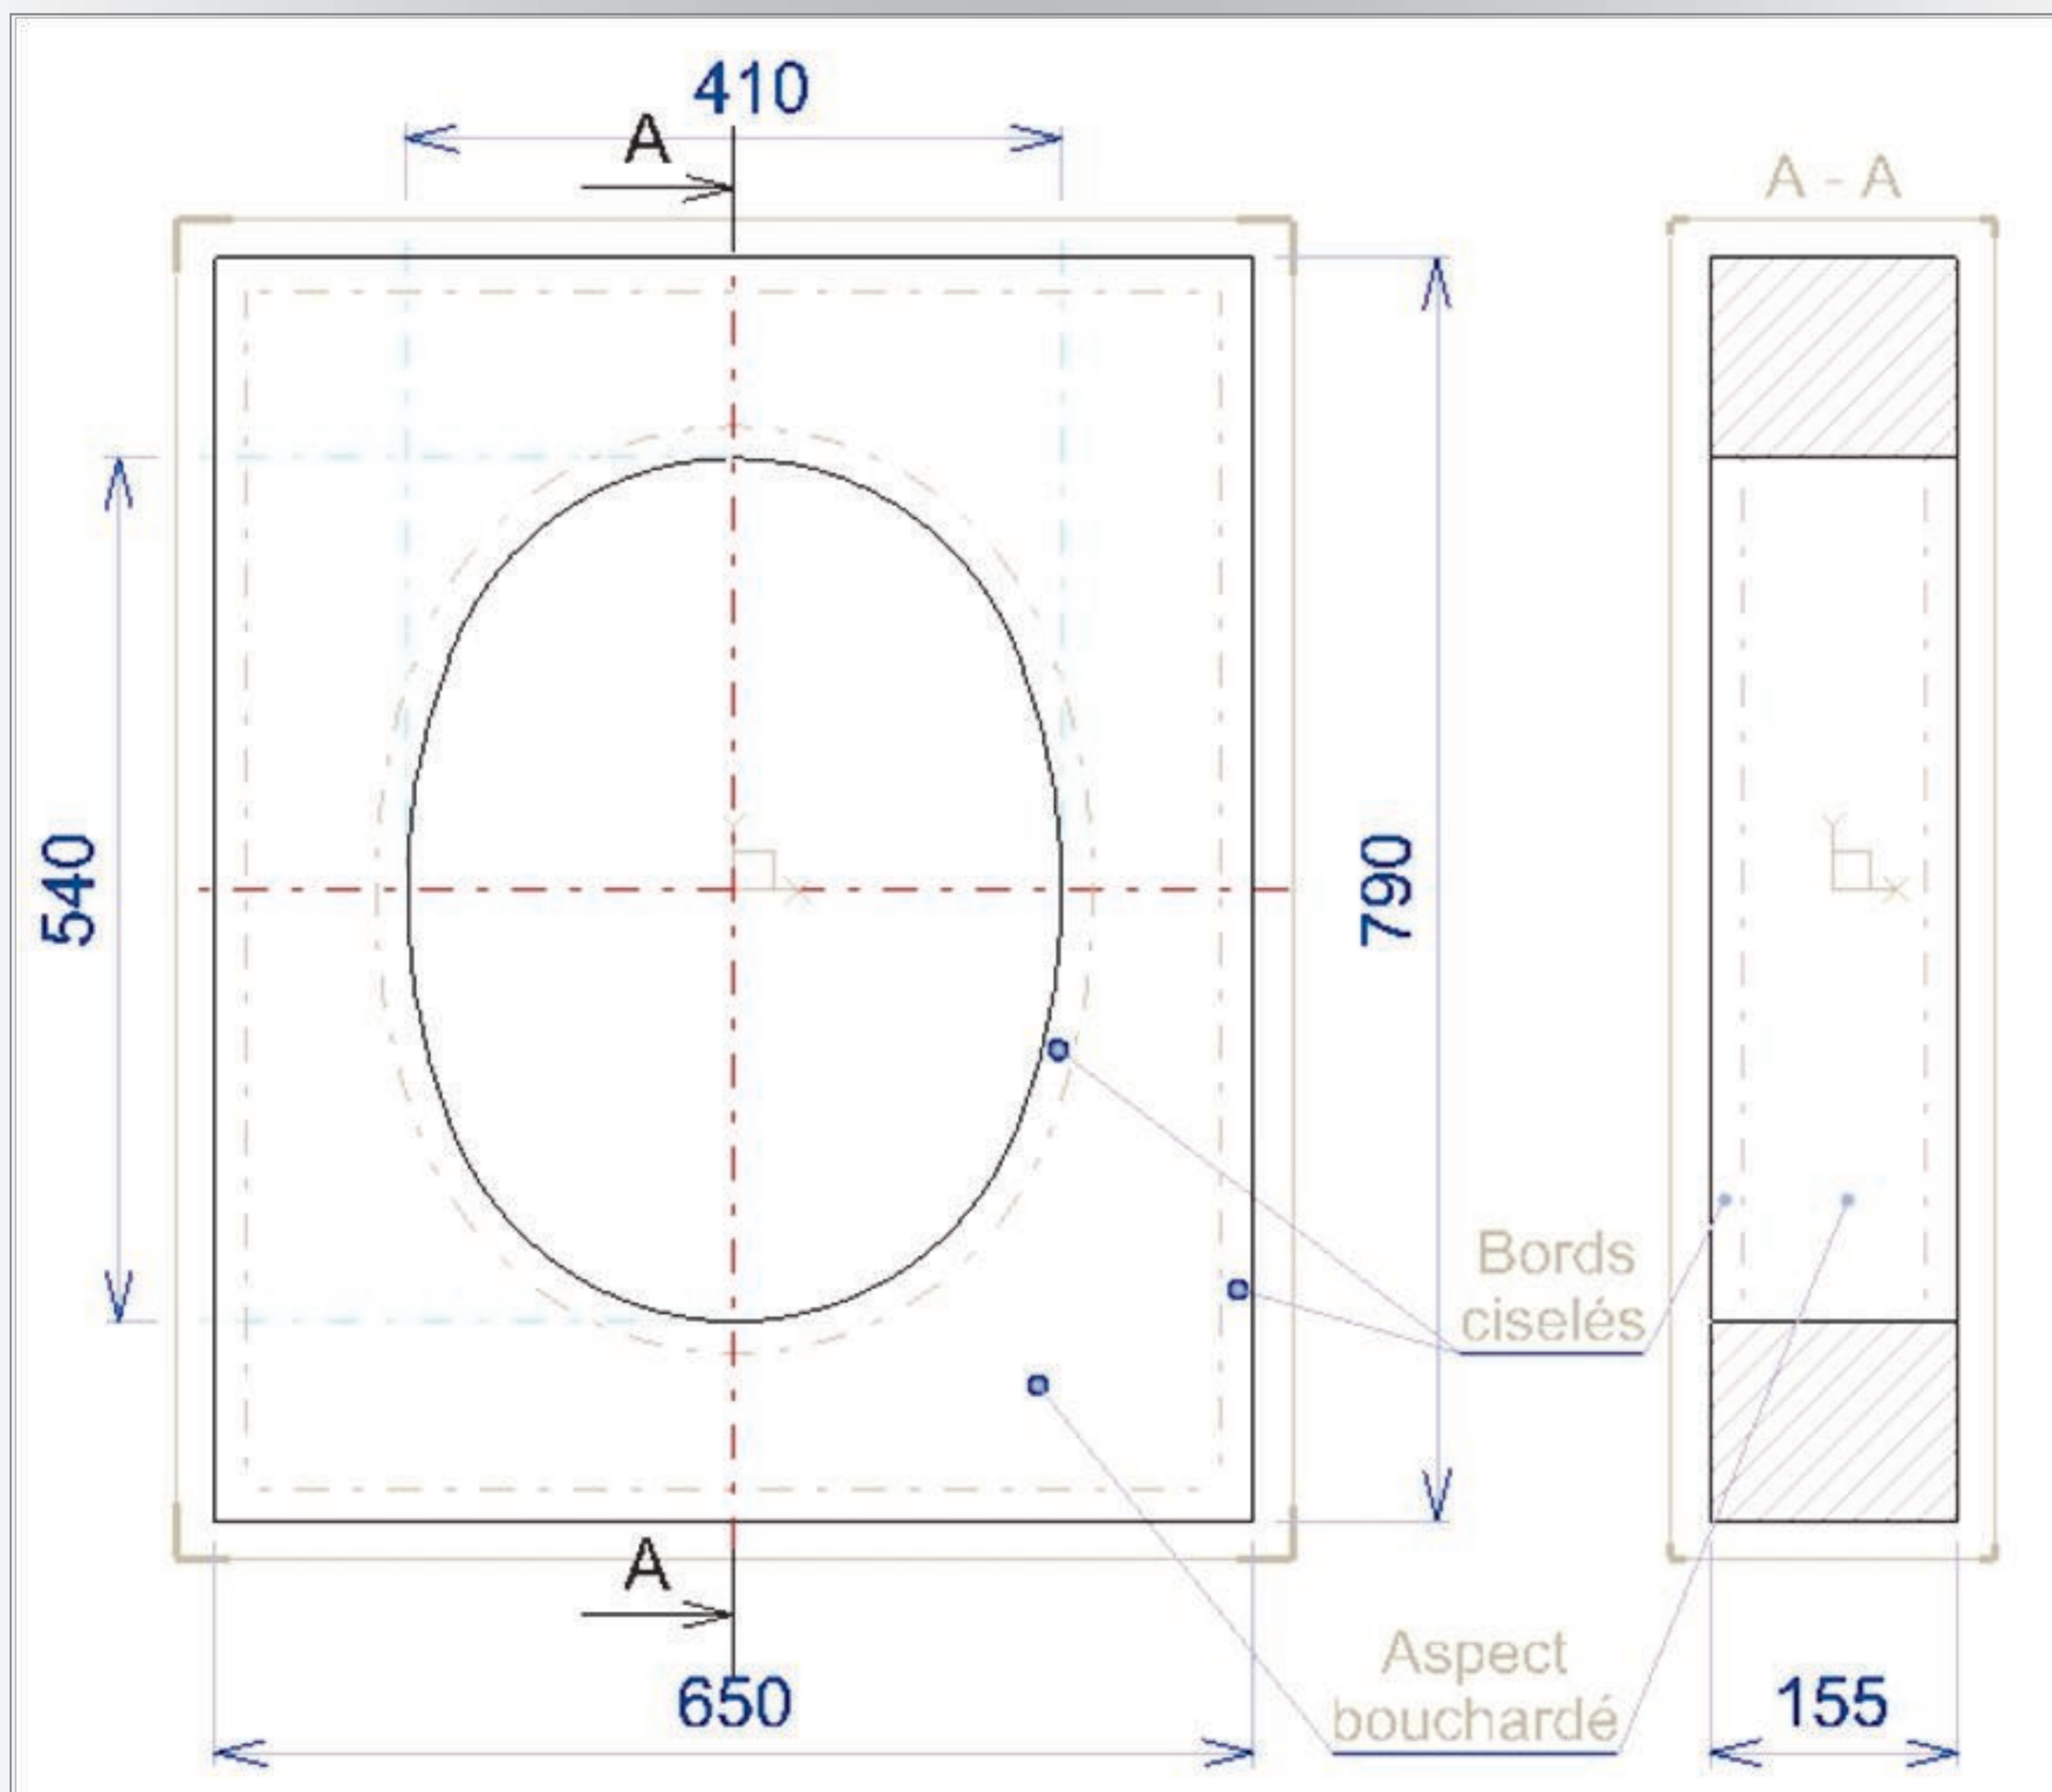

Présentation des encadrements monoblocs

Encadrement pour fenêtre : (100 x 115 et 120 x 115 cm).

Encadrement pour porte et porte-fenêtre : (90 x 215 et 240 x 215 cm).

ENCADREMENTS MONOBLOCS POUR FENETRE

Encadrement monobloc Fenêtre

<i>L. Tableau x Hauteur</i>	Larg. Totale	Hauteur Totale	Partie apparente L. x H.	Poids (kg)
<i>1000 x 1150</i>	1500	1625 + 20	1340 x 1545	750
<i>1200 x 1150</i>	1700	1625 + 20	1540 x 1545	800

Disponibles en ton ivoire et ton pierre. Possibilité d'autres couleurs sur demande.

Encadrement monobloc Porte et Porte-fenêtre

<i>L. Tableau x Hauteur</i>	Larg. Totale	Hauteur Totale	Partie apparente L. x H.	Poids (kg)
<i>900 x 2150</i>	1400	2625 + 20	1240 x 2545	1000
<i>2400 x 2150</i>	2900	2625 + 20	2740 x 2545	1400

ENCADREMENTS MONOBLOCS OËIL DE BŒUF

Ouverture : 41 x 54 / sur bloc :
65 x 79 x 15,5 cm.
Poids pièce : 116 kg.

Disponibles en ton ivoire et ton pierre. Possibilité d'autres couleurs sur demande.

Exposition extérieure de l'ensemble de nos produits.