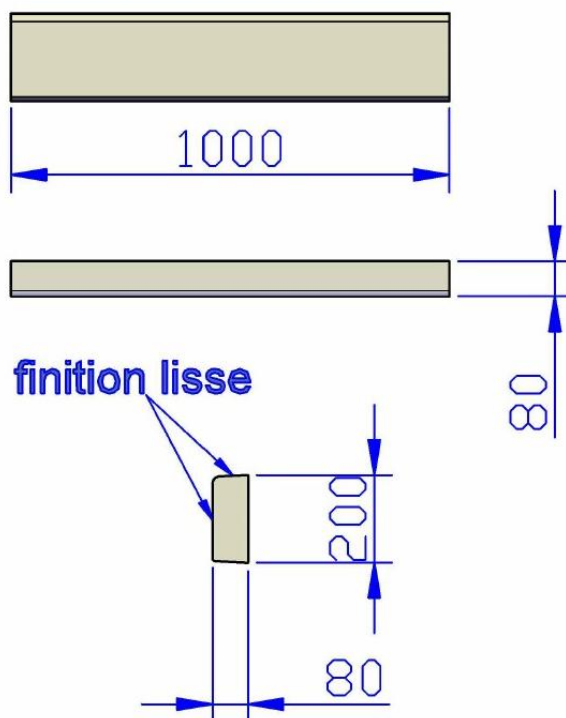

Bordure lisse: L. 100 x 8 x H. 20 cm

Poids pièce : 34 Kg