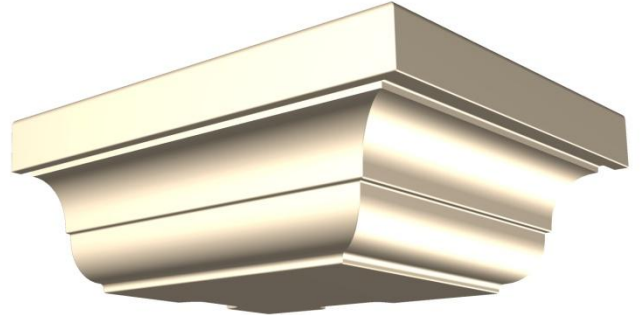

ALENTOUR

FABRICATION
FRANÇAISE

Bandeau de corniche et façade *Provence*

Angle Sortant (Repère 2)

Face d'aspect bouchardée

Poids pièce : 27 Kg.

Z. A. Rupt des Gouttes, Chemin des Fontenottes 21120 LUX FRANCE
Tél. : 00 33 (0)3 80 75 22 22 – Fax : 00 33 (0)3 80 75 22 11
eMail : servicecommercial-alentour@orange.fr
Site Internet : <http://pierre-alentour.fr>