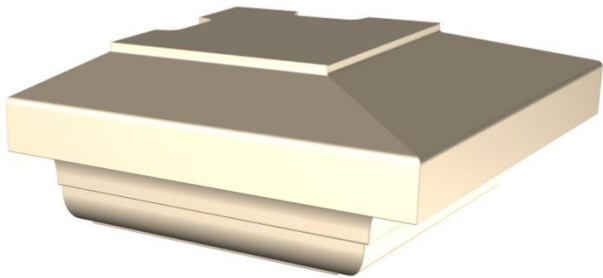

ALENTOUR

FABRICATION
FRANÇAISE

Bandeau de corniche et façade *Provence*

Angle Sortant (Repère 2)

Face d'aspect bouchardée

Poids pièce : 27 Kg.

Z. A. Rupt des Gouttes, Chemin des Fontenottes 21120 LUX FRANCE
Tél. : 00 33 (0)3 80 75 22 22 – Fax : 00 33 (0)3 80 75 22 11
eMail : servicecommercial-alentour@orange.fr
Site Internet : <http://pierre-alentour.fr>