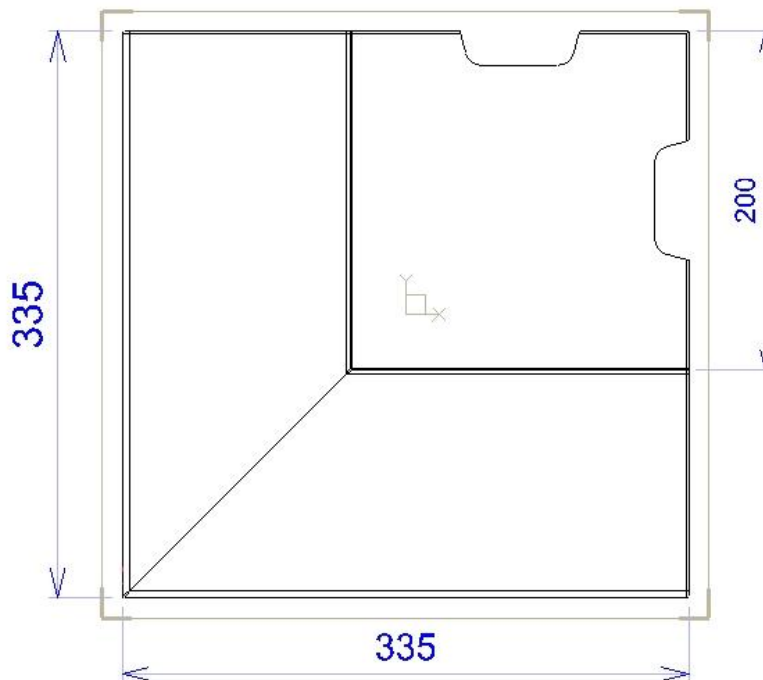

ALENTOUR

FABRICATION
FRANÇAISE

Bandeau de corniche et façade *Provence*

Angle Sortant (Repère 2)

Face d'aspect bouchardée

Poids pièce : 27 Kg.

Z. A. Rupt des Gouttes, Chemin des Fontenottes 21120 LUX FRANCE
Tél. : 00 33 (0)3 80 75 22 22 – Fax : 00 33 (0)3 80 75 22 11
eMail : servicecommercial-alentour@orange.fr
Site Internet : <http://pierre-alentour.fr>