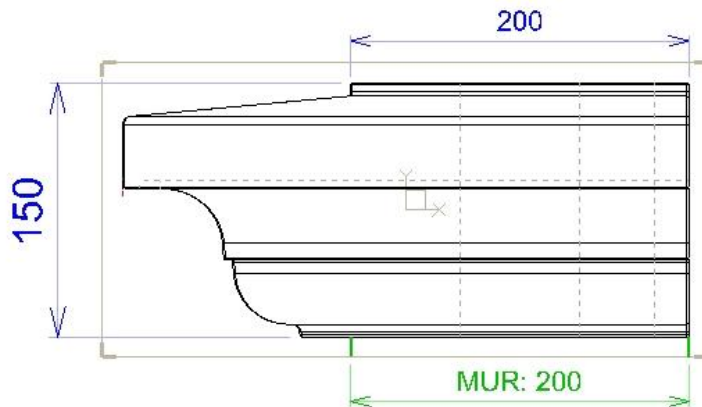

ALENTOUR

FABRICATION
FRANÇAISE

Bandeau de corniche et façade *Provence*

Angle Sortant (Repère 2)

Face d'aspect bouchardée

Poids pièce : 27 Kg.

Z. A. Rupt des Gouttes, Chemin des Fontenottes 21120 LUX FRANCE
Tél. : 00 33 (0)3 80 75 22 22 – Fax : 00 33 (0)3 80 75 22 11
eMail : servicecommercial-alentour@orange.fr
Site Internet : <http://pierre-alentour.fr>