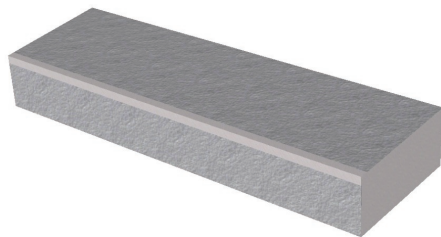

ESCALIERS - MARCHES PLEINES (F12)

Escalier « Tradition », marche droite et marches circulaires.

Marche droite pleine moulurée.

Marche droite pleine ciselée bouchardée.

ALENTOUR
ZA Rupt des Gouttes, Chemin de Fontenottes 21120 LUX.

Tél. : 03 80 75 22 22

Fax : 03 80 75 22 11

Email : servicecommercial-alentour@orange.fr

Site Internet : www.pierre-alentour.fr

Marche droite pleine moulurée. Bouchardée 3 faces : 172 x 35 x 17.5 cm.

Marche droite pleine ciselée bouchardée 2 faces.

120 x 40 x 17.5 cm

120 x 38 x 17.5 cm.

120 x 40 x 20 cm.

Éléments circulaires :

- R. 63, 48 x 33 x 15 / 15.5 cm ;
- R. 93, 50 x 33 x 15 / 15.5 cm ;
- R. 124, 96 x 33 x 15 / 15.5 cm ;
- R. 164, 80 x 33 x 15 / 15.5 cm.

Élément droit :

87 x 33 x 15 / 15.5 cm.

**Ton pierre et ton ivoire selon modèle ;
autres couleurs possibles sur commande.**