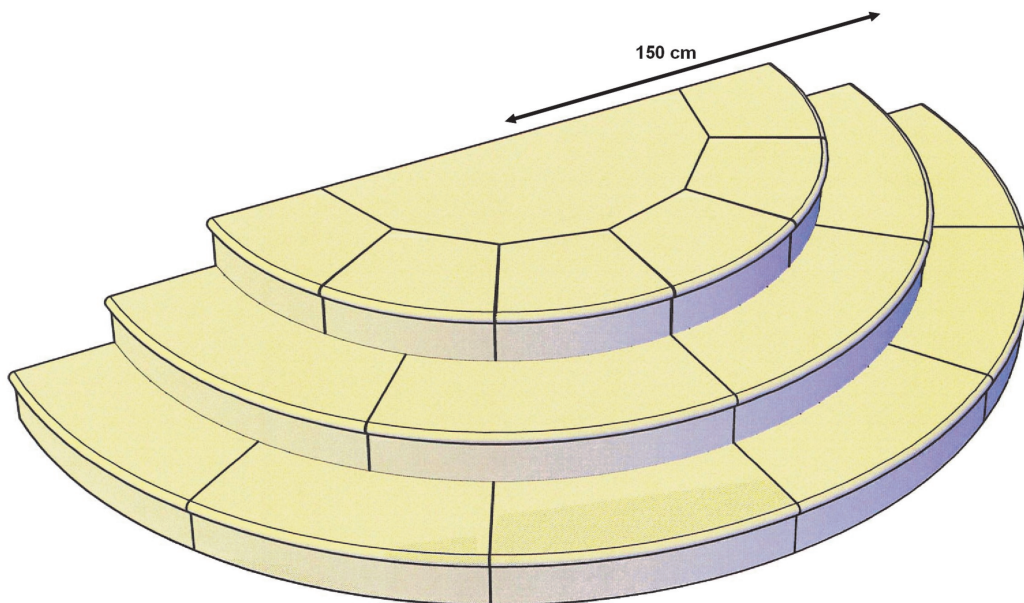

ESCALIERS - MARCHES PLEINES (F12)

Escalier « Tradition », marche droite et marches circulaires.

Marche droite pleine moulurée.

Marche droite pleine ciselée bouchardée.

ALENTOUR
ZA Rupt des Gouttes, Chemin de Fontenottes 21120 LUX.

Tél. : 03 80 75 22 22

Fax : 03 80 75 22 11

Email : servicecommercial-alentour@orange.fr

Site Internet : www.pierre-alentour.fr

Marche droite pleine moulurée. Bouchardée 3 faces : 172 x 35 x 17.5 cm.

Marche droite pleine ciselée bouchardée 2 faces.

120 x 40 x 17.5 cm

120 x 38 x 17.5 cm.

120 x 40 x 20 cm.

Éléments circulaires :

- R. 63, 48 x 33 x 15 / 15.5 cm ;
- R. 93, 50 x 33 x 15 / 15.5 cm ;
- R. 124, 96 x 33 x 15 / 15.5 cm ;
- R. 164, 80 x 33 x 15 / 15.5 cm.

Élément droit :

87 x 33 x 15 / 15.5 cm.

**Ton pierre et ton ivoire selon modèle ;
autres couleurs possibles sur commande.**