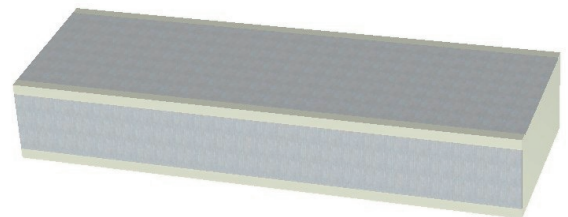

ESCALIERS - MARCHES PLEINES (F12)

Escalier « Tradition », marche droite et marches circulaires.

Marche droite pleine moulurée.

Marche droite pleine ciselée bouchardée.

ALENTOUR
ZA Rupt des Gouttes, Chemin de Fontenottes 21120 LUX.

Tél. : 03 80 75 22 22

Fax : 03 80 75 22 11

Email : servicecommercial-alentour@orange.fr

Site Internet : www.pierre-alentour.fr

Marche droite pleine moulurée. Bouchardée 3 faces : 172 x 35 x 17.5 cm.

Marche droite pleine ciselée bouchardée 2 faces.

120 x 40 x 17.5 cm

120 x 38 x 17.5 cm.

120 x 40 x 20 cm.

Éléments circulaires :

- R. 63, 48 x 33 x 15 / 15.5 cm ;
- R. 93, 50 x 33 x 15 / 15.5 cm ;
- R. 124, 96 x 33 x 15 / 15.5 cm ;
- R. 164, 80 x 33 x 15 / 15.5 cm.

Élément droit :

87 x 33 x 15 / 15.5 cm.

**Ton pierre et ton ivoire selon modèle ;
autres couleurs possibles sur commande.**