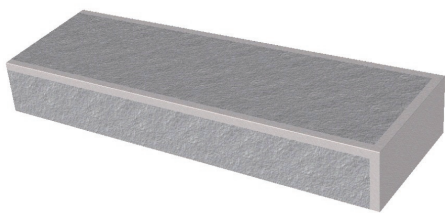

ESCALIERS - MARCHES PLEINES (F12)

Escalier « Tradition », marche droite et marches circulaires.

Marche droite pleine moulurée.

Marche droite pleine ciselée bouchardée.

ALENTOUR
ZA Rupt des Gouttes, Chemin de Fontenottes 21120 LUX.

Tél. : 03 80 75 22 22

Fax : 03 80 75 22 11

Email : servicecommercial-alentour@orange.fr

Site Internet : www.pierre-alentour.fr

Marche droite pleine moulurée. Bouchardée 3 faces : 172 x 35 x 17.5 cm.

Marche droite pleine ciselée bouchardée 2 faces.

120 x 40 x 17.5 cm

120 x 38 x 17.5 cm.

120 x 40 x 20 cm.

Éléments circulaires :

- R. 63, 48 x 33 x 15 / 15.5 cm ;
- R. 93, 50 x 33 x 15 / 15.5 cm ;
- R. 124, 96 x 33 x 15 / 15.5 cm ;
- R. 164, 80 x 33 x 15 / 15.5 cm.

Élément droit :

87 x 33 x 15 / 15.5 cm.

**Ton pierre et ton ivoire selon modèle ;
autres couleurs possibles sur commande.**